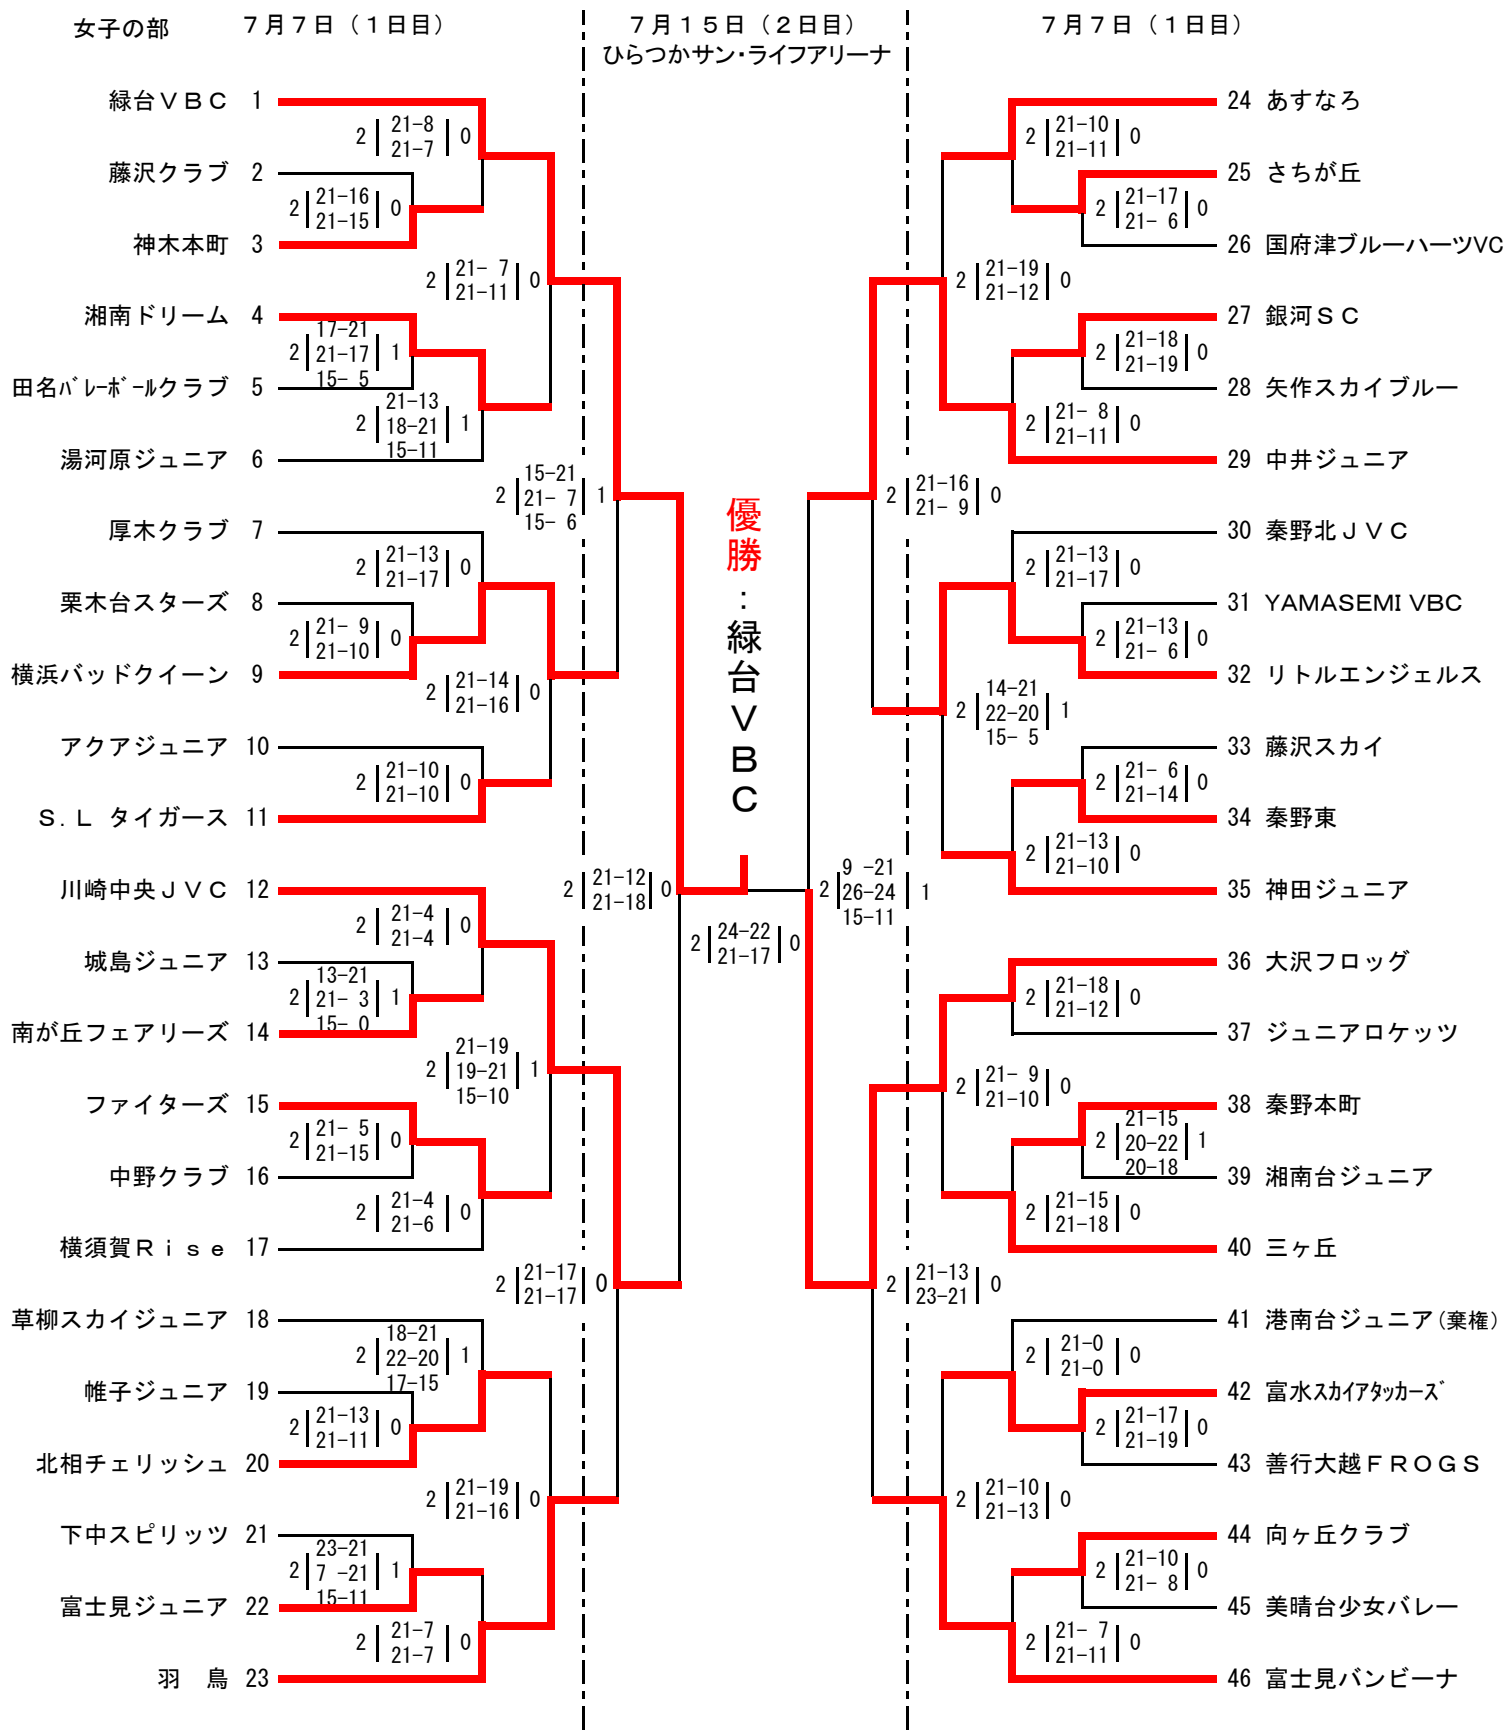

第36回 神奈川県スポーツ少年団競技別交流大会バレーボール競技会 兼
 第32回 関東ブロックスポーツ少年団競技別交流大会バレーボール競技会 県予選会

1日目会場 : 秦野市立北小学校体育館
 伊勢原市立石田小学校体育館
 川崎市立さくら小学校体育館
 県立スポーツ会館体育館
 藤沢市立羽鳥小学校体育館

(A・Bコート) No. 30~35 , 36~40
 (C・Dコート) No. 1~6 , 12~17
 (E・Fコート) No. 7~11 , 24~29
 (G コート) No. 41~46
 (H コート) No. 18~23

第36回 神奈川県スポーツ少年団競技別交流大会 バレーボール競技会 兼
 第32回 関東ブロックスポーツ少年団競技別交流大会 バレーボール競技会 県予選会

男子の部 7月15日(月・祝)

ひらつかサン・ライフアリーナ