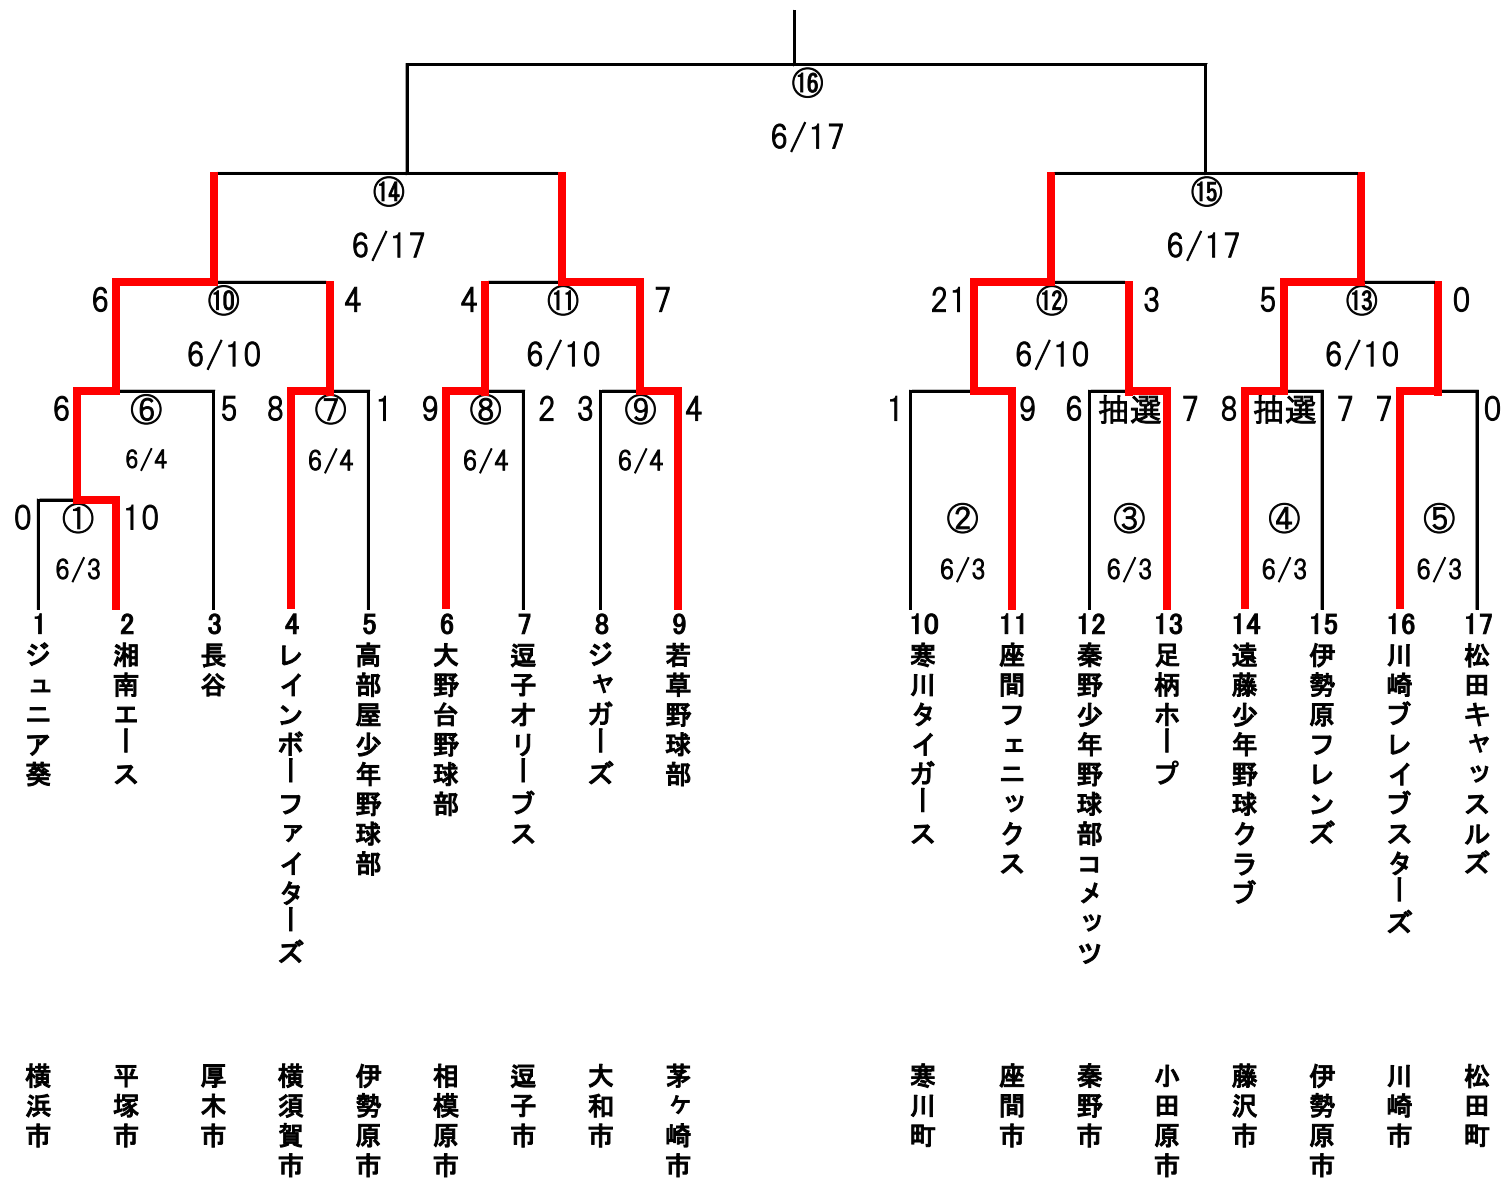

## 大会日程(予定)

利用時間帯 【9:00～17:00】

	第1試合 9:30～	第2試合 11:00～	第3試合 12:30～	第4試合 14:00～	第5試合 15:30～
6月3日(土) 第3球場	① ジュニア葵 VS 湘南エース	② 寒川タイガース VS 座間フェニックス	③ 秦野少年野球部コメッツ VS 足柄ホープ	④ 遠藤少年野球クラブ VS 伊勢原フレンズ	⑤ 川崎プレイブスターズ VS 松田キャッスルズ
6月4日(日) 第3球場	⑥ 湘南エース VS 長谷	⑦ レインボーファイターズ VS 高部屋少年野球部	⑧ 大野台野球部 VS 逗子オリブス	⑨ ジャガーズ VS 若草野球部	
6月10日(土) 第3球場	⑩ 湘南エース VS レインボーファイターズ	⑪ 大野台野球部 VS 若草野球部	⑫ 座間フェニックス VS 足柄ホープ	⑬ 遠藤少年野球クラブ VS 川崎プレイブスターズ	
6月17日(土) 第2球場	⑭ 準決勝 湘南エース VS 若草野球部	⑮ 準決勝 座間フェニックス VS 遠藤少年野球クラブ		⑯ 決 勝  VS	
6月24日(土) 第1球場					

- 番号の小さいチームが一塁側。
- 出場受付は試合開始予定時刻の30分前までに会場本部にて受付してください。
- 雨天時中止の連絡＜開催決定時刻6:00＞  
\* 出場チーム代表者へ運営役員より連絡をします。
- 試合開始時刻はグラウンドの状況により若干変更することがあります。
- 天候により試合日程が変更することがありますのでご了承ください。
- その他、運営役員の指示にて参加してください。