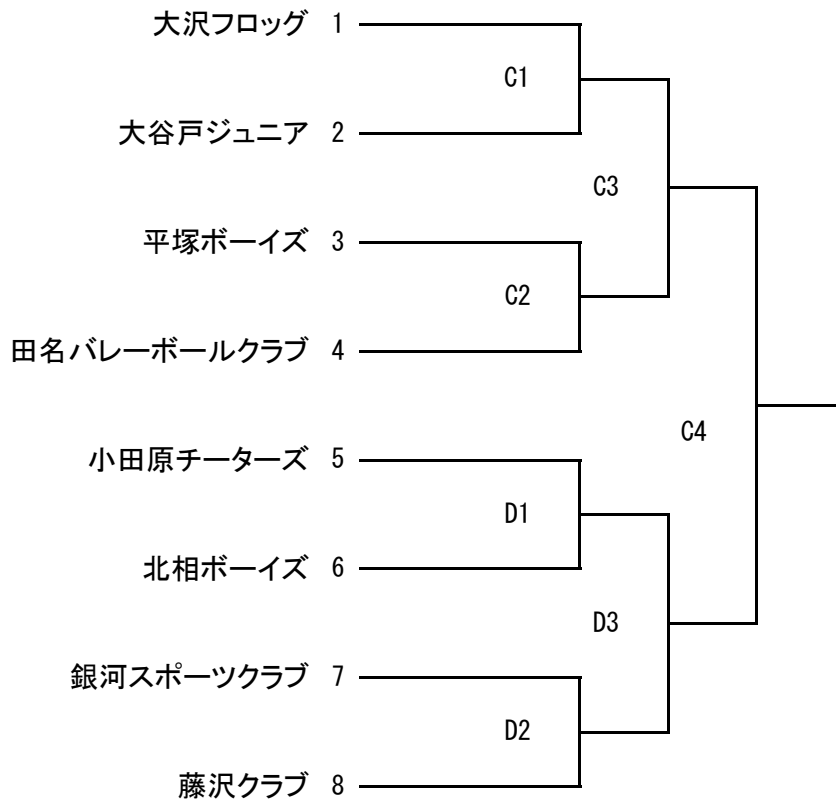

第15回 全国スポーツ少年団バレーボール交流大会 神奈川県大会 組合せ

12月16日

【男子】 ひらつか サン・ライフアリーナ

第15回 全国スポーツ少年団バレーボール交流大会 神奈川県予選会 組合せ

12月10日

12月16日

12月10日

【女子】