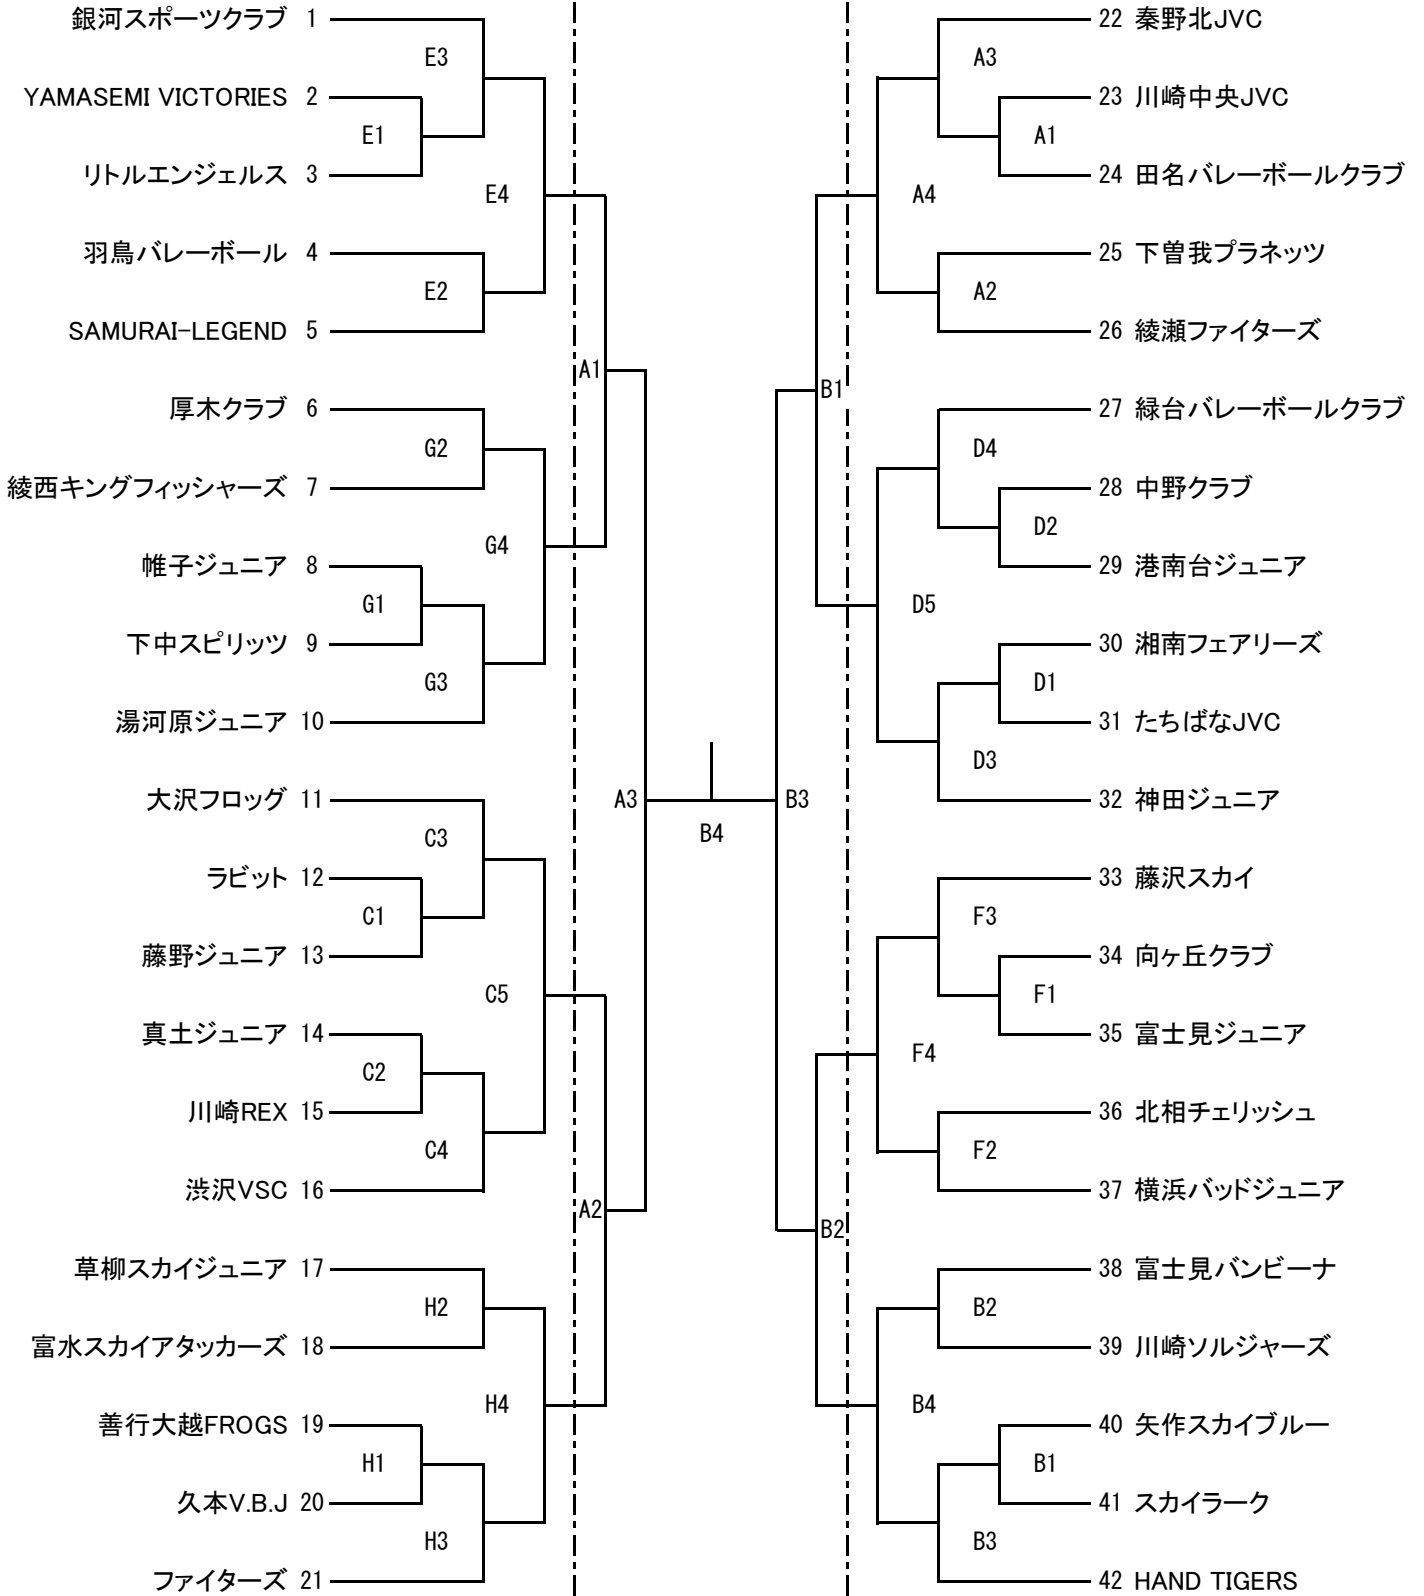

第15回 全国スポーツ少年団バレーボール交流大会 神奈川県大会 組合せ

12月16日

【男子】 ひらつか サン・ライフアリーナ

第15回 全国スポーツ少年団バレーボール交流大会 神奈川県予選会 組合せ

12月10日

12月16日

12月10日

【女子】

ひらつか
サン・ライフアリーナ

1日目	会場	NO. 22 ~ 26	NO. 38 ~ 42	(A・Bコート)
	秦野市立北小学校体育館	NO. 11 ~ 16	NO. 27 ~ 32	(C・Dコート)
	平塚市金田公民館体育室	NO. 1 ~ 5		(Eコート)
	川崎市立田島支援学校	NO. 33 ~ 37		(Fコート)
	川崎市立犬蔵小学校体育館	NO. 6 ~ 10		(Gコート)
	綾瀬市立綾西小学校体育館	NO. 17 ~ 21		(Hコート)
	大和市立草柳小学校体育館			