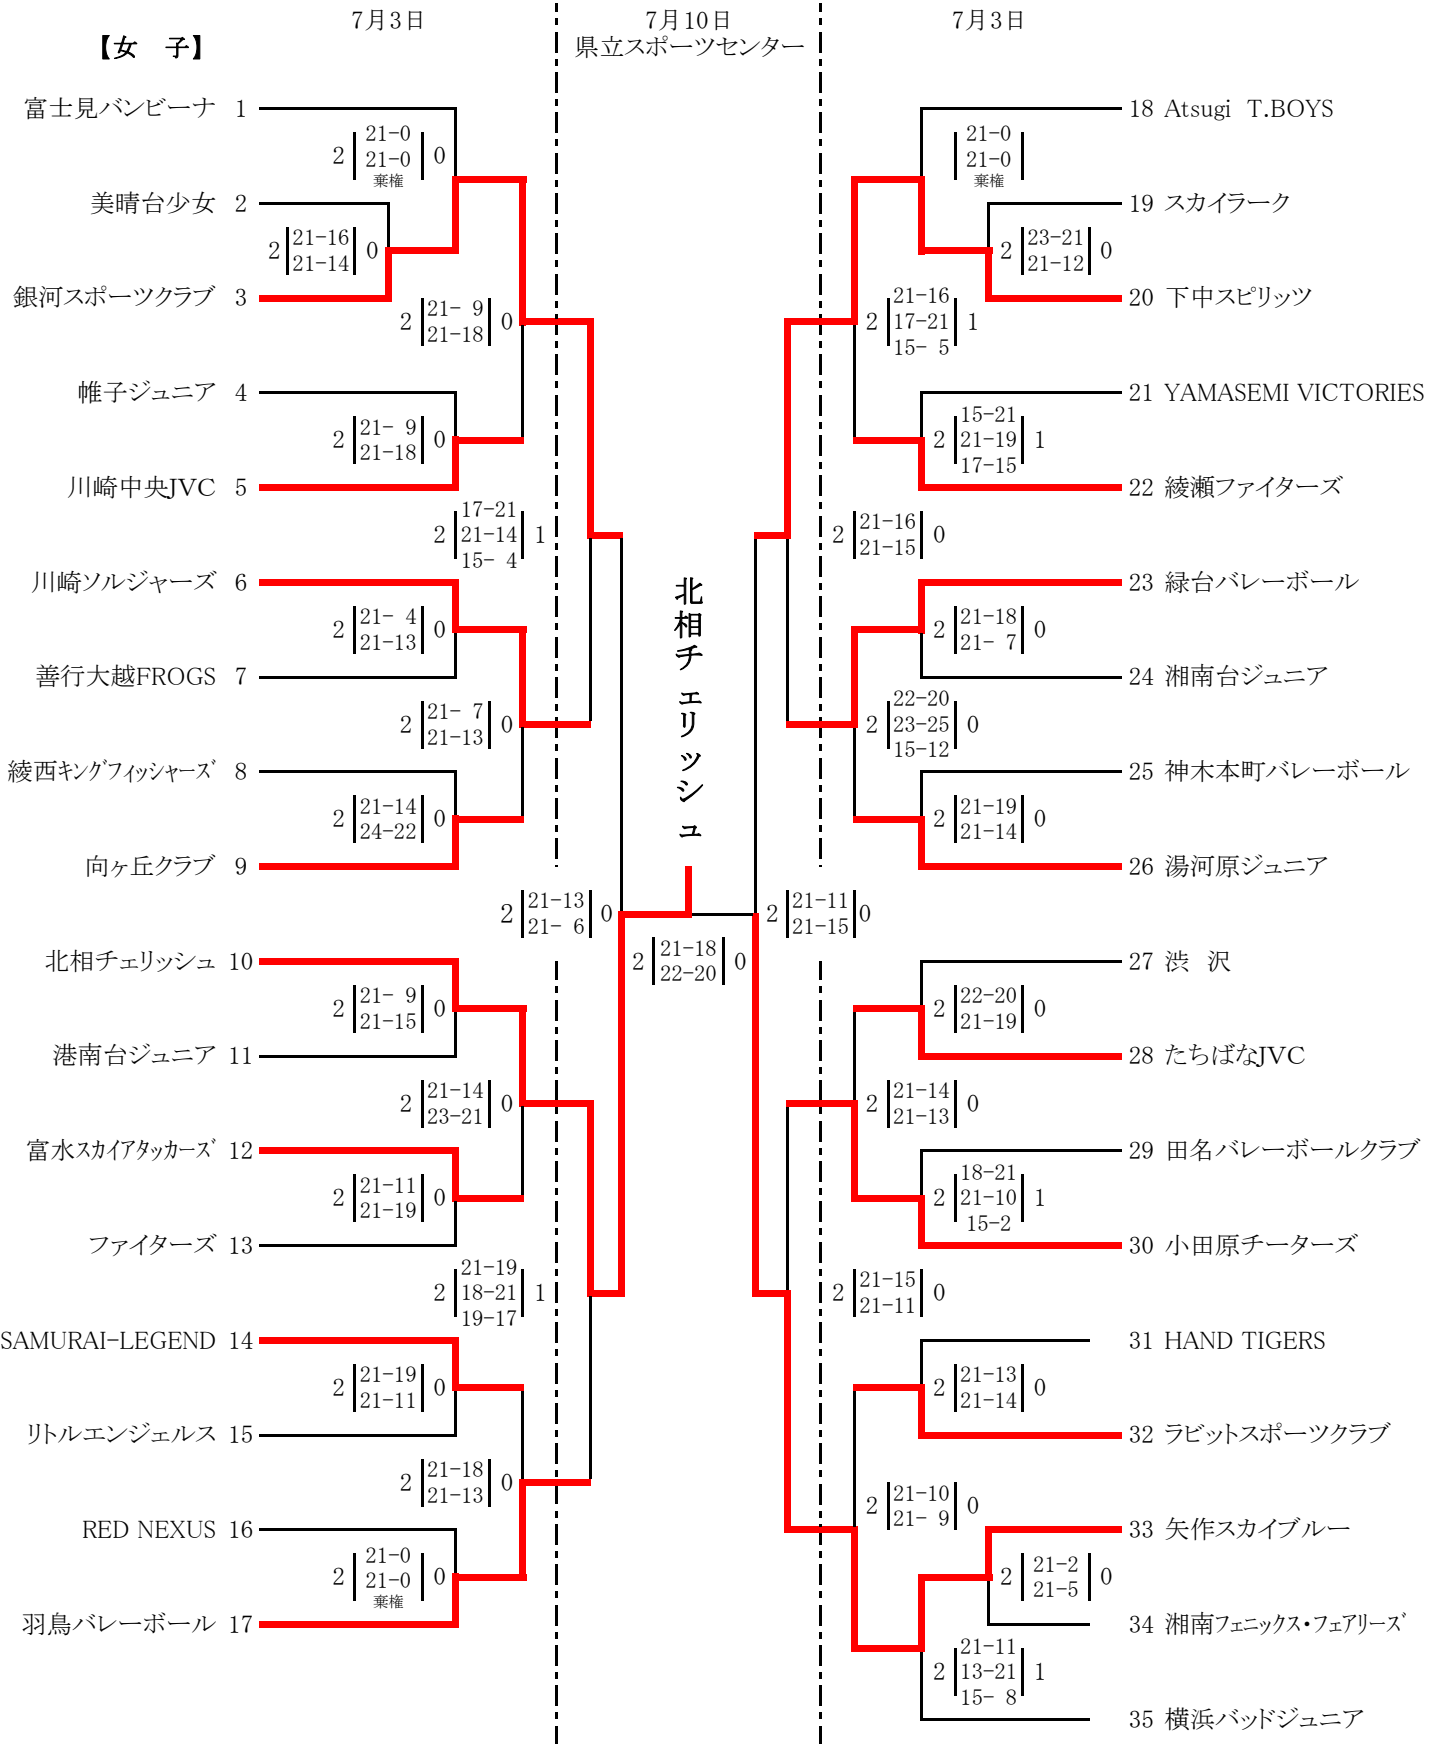

第45回 神奈川県スポーツ少年団競技別交流大会 バレーボール競技会 兼
 第41回 関東ブロックスポーツ少年団競技別交流大会 バレーボール競技会 県予選会

1日目会場： 県立スポーツ会館体育室
 綾瀬市立綾瀬小学校体育館

(A) No, 10~17
 (B) No, 1~9

第45回 神奈川県スポーツ少年団競技別交流大会 バレーボール競技会 兼
 第41回 関東ブロックスポーツ少年団競技別交流大会 バレーボール競技会 県予選会

1日目会場：川崎市立さくら小学校体育館 (C) No. 1～5
 綾瀬市立綾西小学校体育館 (D) No. 6～9
 ひらつかサン・ライフアリーナ (E・F) No. 10～13, No. 18～20, No. 14～17, No. 21～22
 ひらつかサン・ライフアリーナ (G・H) No. 23～26, No. 33～35, No. 27～30, No. 31～32