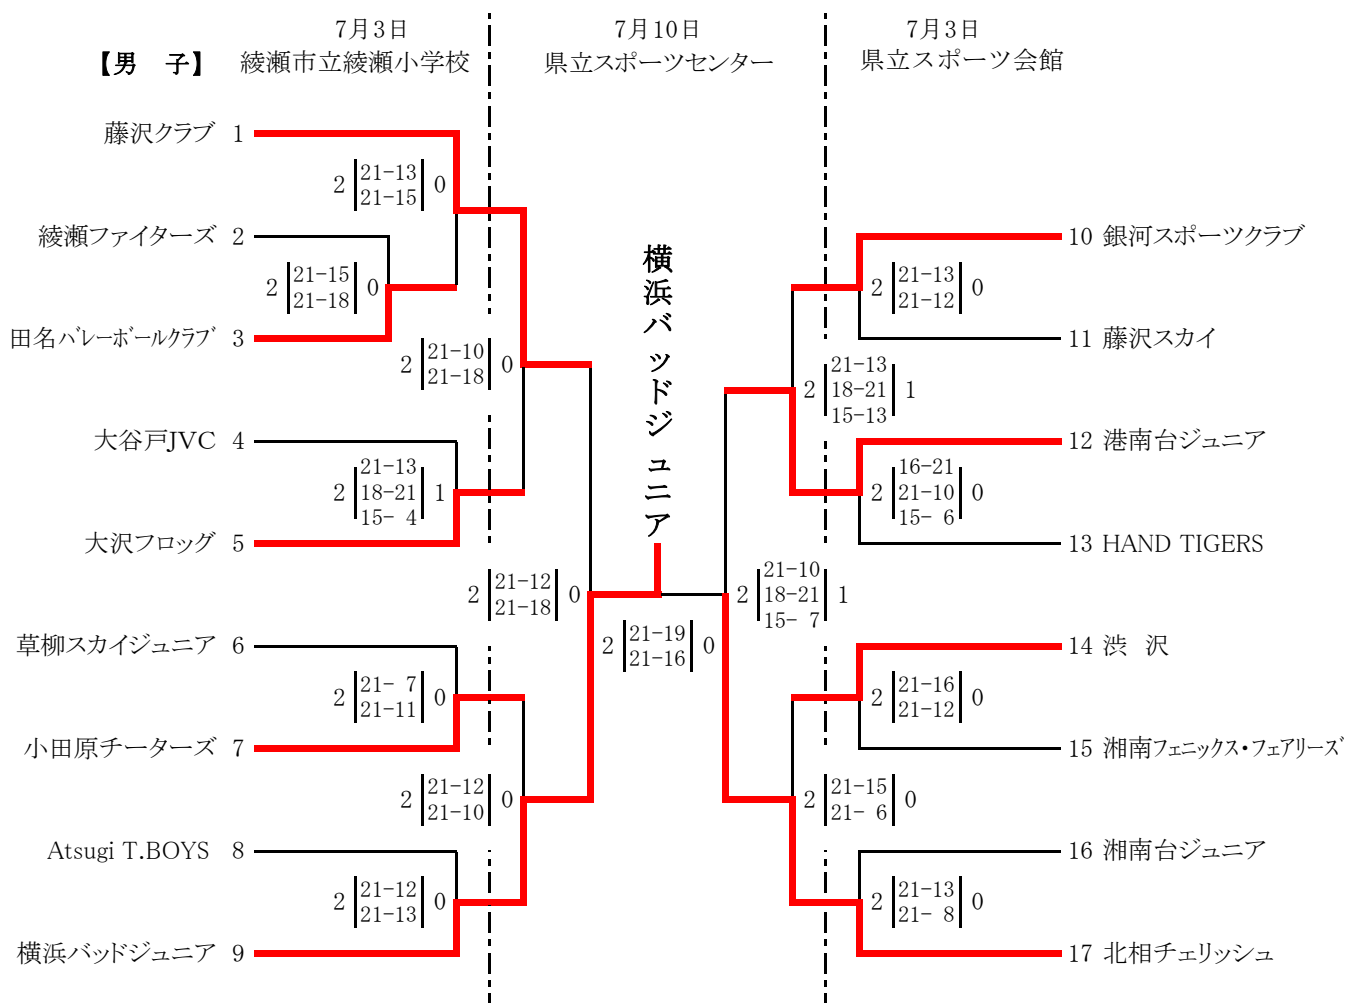

第45回 神奈川県スポーツ少年団競技別交流大会 バレーボール競技会 兼
 第41回 関東ブロックスポーツ少年団競技別交流大会 バレーボール競技会 県予選会

1日目会場： 県立スポーツ会館体育室
 綾瀬市立綾瀬小学校体育館

(A) No, 10~17
 (B) No, 1~9

第45回 神奈川県スポーツ少年団競技別交流大会 バレーボール競技会 兼
 第41回 関東ブロックスポーツ少年団競技別交流大会 バレーボール競技会 県予選会

1日目会場：川崎市立さくら小学校体育館 (C) No. 1～5
 綾瀬市立綾西小学校体育館 (D) No. 6～9
 ひらつかサン・ライフアリーナ (E・F) No. 10～13, No. 18～20, No. 14～17, No. 21～22
 ひらつかサン・ライフアリーナ (G・H) No. 23～26, No. 33～35, No. 27～30, No. 31～32