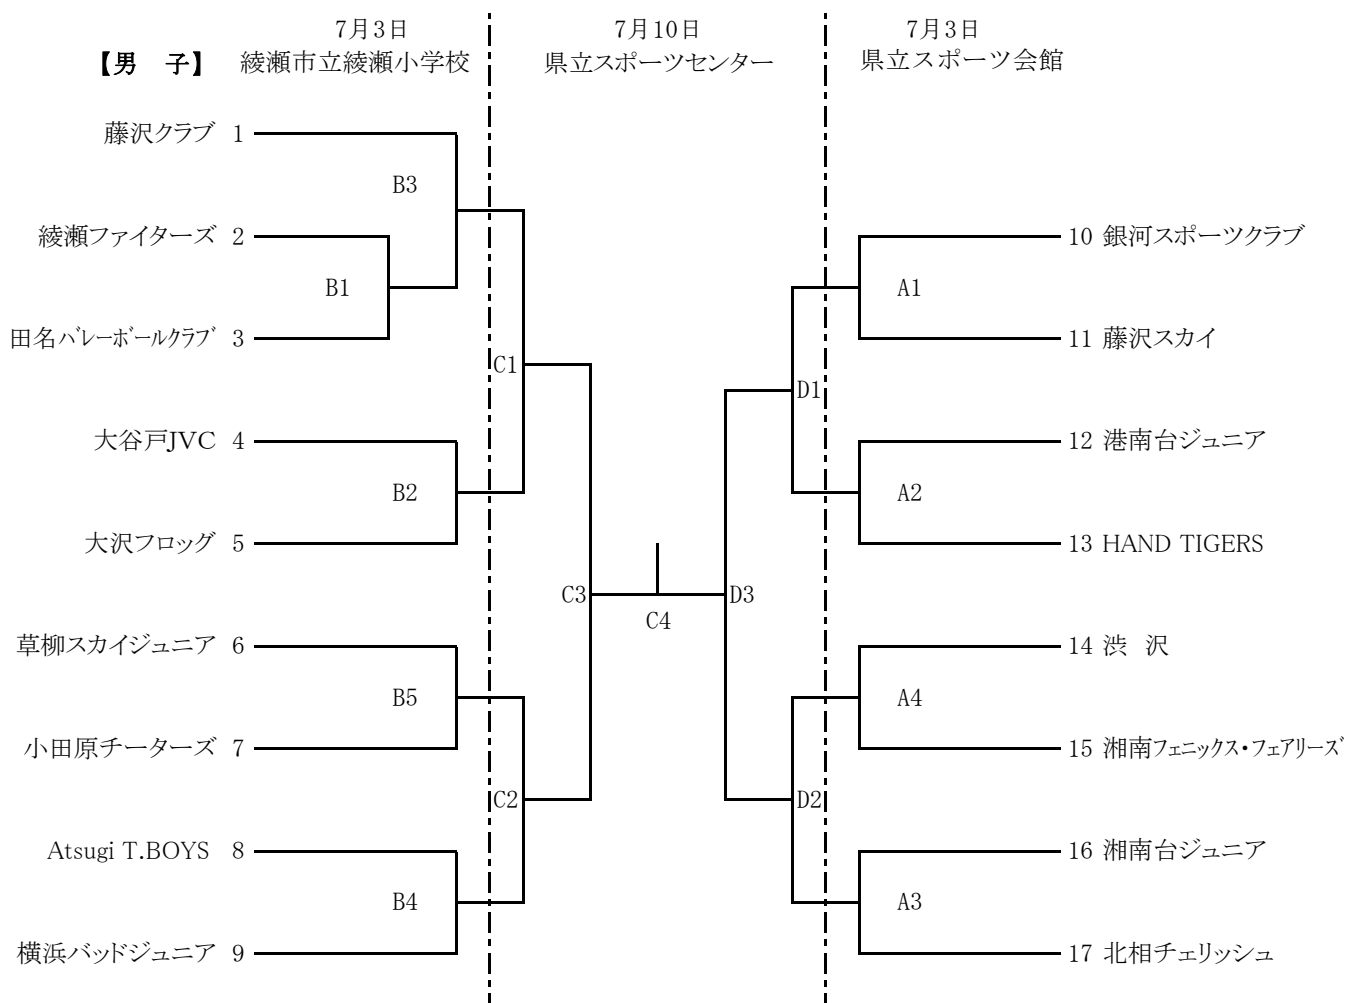

第45回 神奈川県スポーツ少年団競技別交流大会 バレーボール競技会 兼
 第41回 関東ブロックスポーツ少年団競技別交流大会 バレーボール競技会 県予選会

1日目会場： 県立スポーツ会館体育室
 綾瀬市立綾瀬小学校体育館

(A) No, 10~17
 (B) No, 1~9

第45回 神奈川県スポーツ少年団競技別交流大会 バレーボール競技会 兼
 第41回 関東ブロックスポーツ少年団競技別交流大会 バレーボール競技会 県予選会

1日目会場：川崎市立さくら小学校体育館 (C) No, 1～5
 綾瀬市立綾西小学校体育館 (D) No, 6～9
 ひらつかサン・ライフアリーナ (E・F) No, 10～13、No, 18～20、No, 14～17、No, 21～22
 ひらつかサン・ライフアリーナ (G・H) No, 23～26、No, 33～35、No, 27～30、No, 31～32