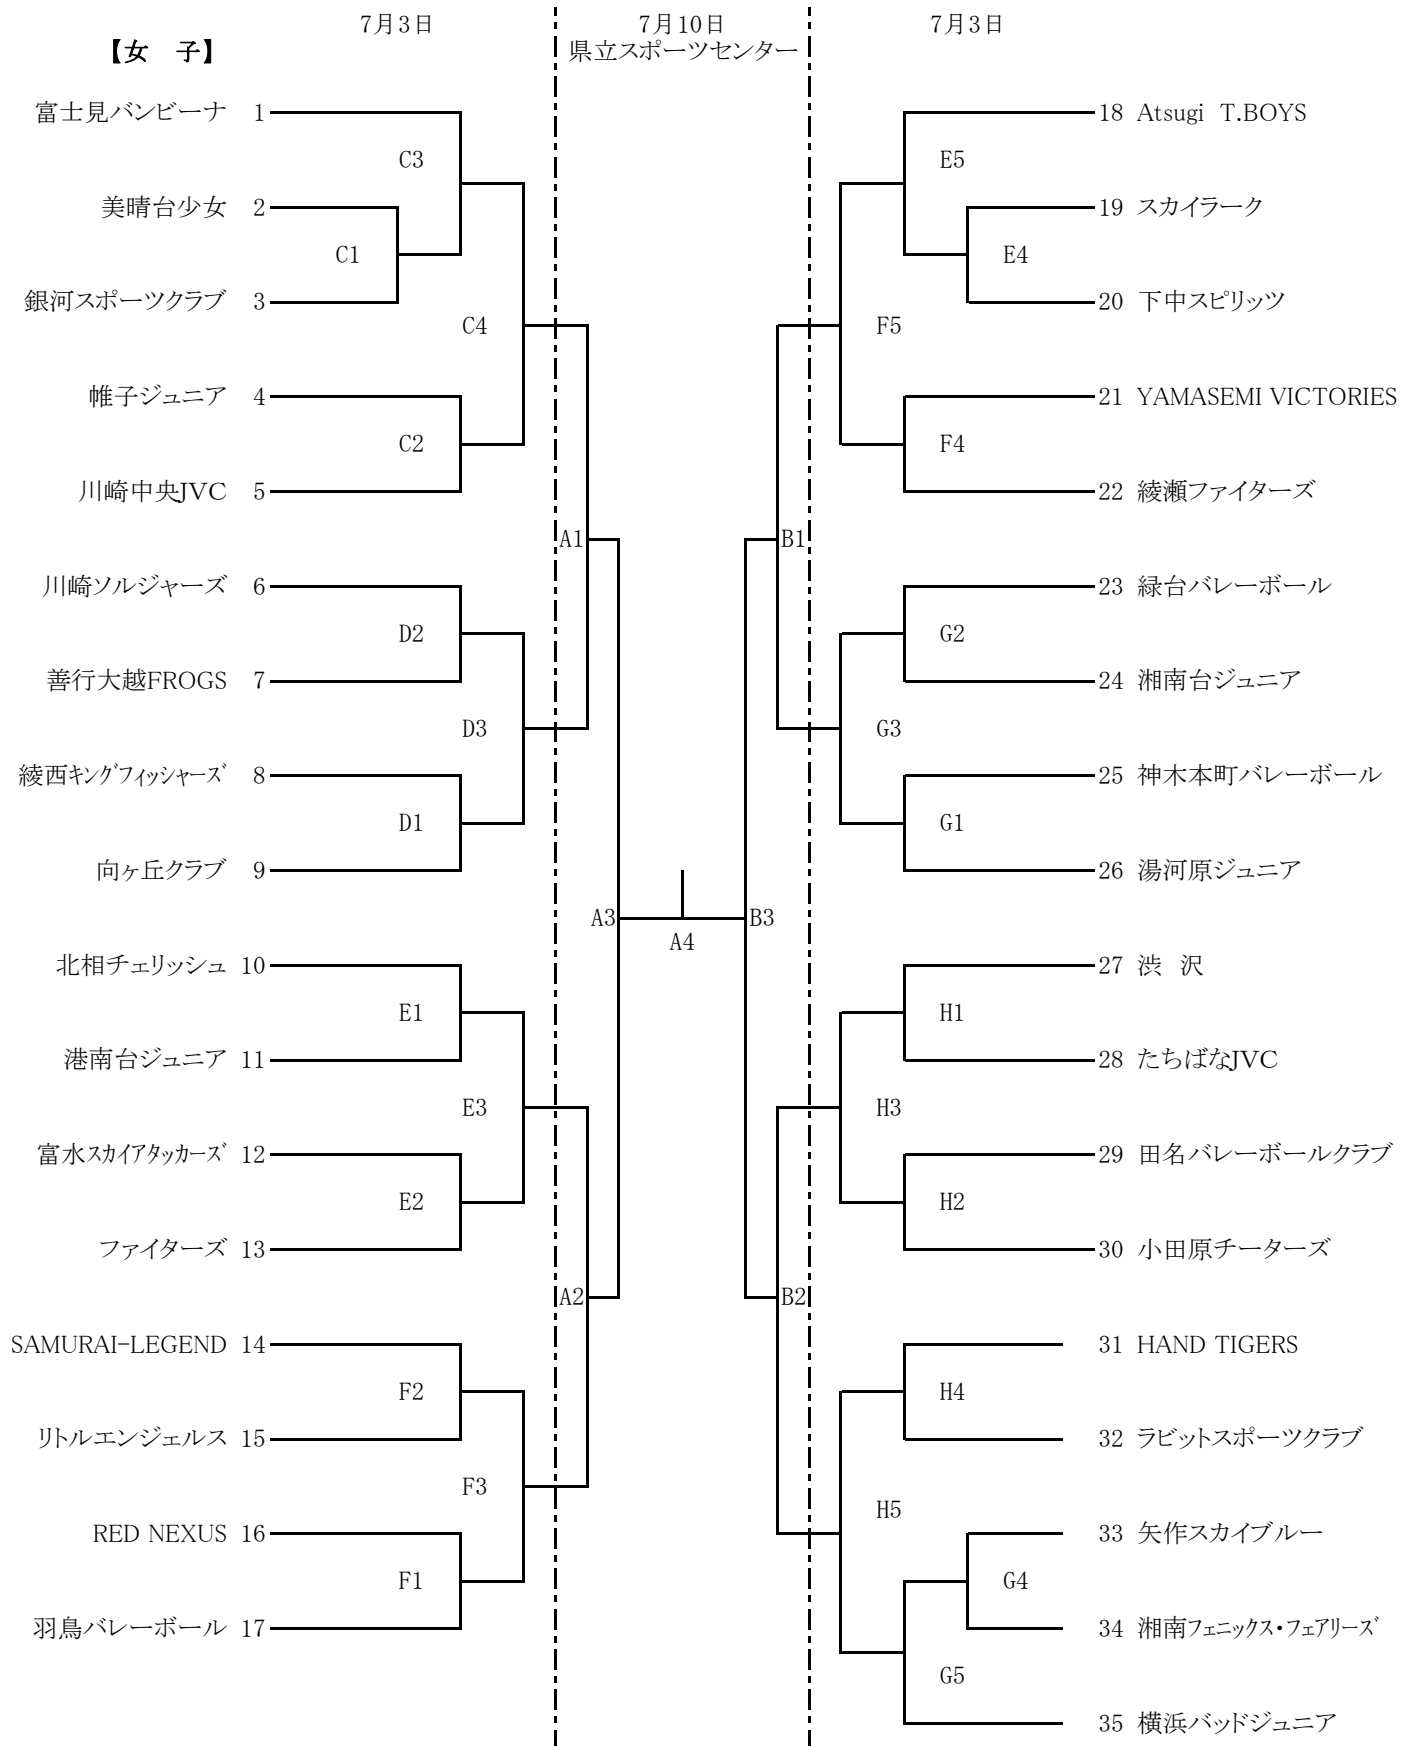

第45回 神奈川県スポーツ少年団競技別交流大会 バレーボール競技会 兼
 第41回 関東ブロックスポーツ少年団競技別交流大会 バレーボール競技会 県予選会

1日目会場： 県立スポーツ会館体育室
 綾瀬市立綾瀬小学校体育館

(A) No, 10~17
 (B) No, 1~9

第45回 神奈川県スポーツ少年団競技別交流大会 バレーボール競技会 兼
 第41回 関東ブロックスポーツ少年団競技別交流大会 バレーボール競技会 県予選会

1日目会場：川崎市立さくら小学校体育館 (C) No, 1～5
 綾瀬市立綾西小学校体育館 (D) No, 6～9
 ひらつかサン・ライフアリーナ (E・F) No, 10～13、No, 18～20、No, 14～17、No, 21～22
 ひらつかサン・ライフアリーナ (G・H) No, 23～26、No, 33～35、No, 27～30、No, 31～32