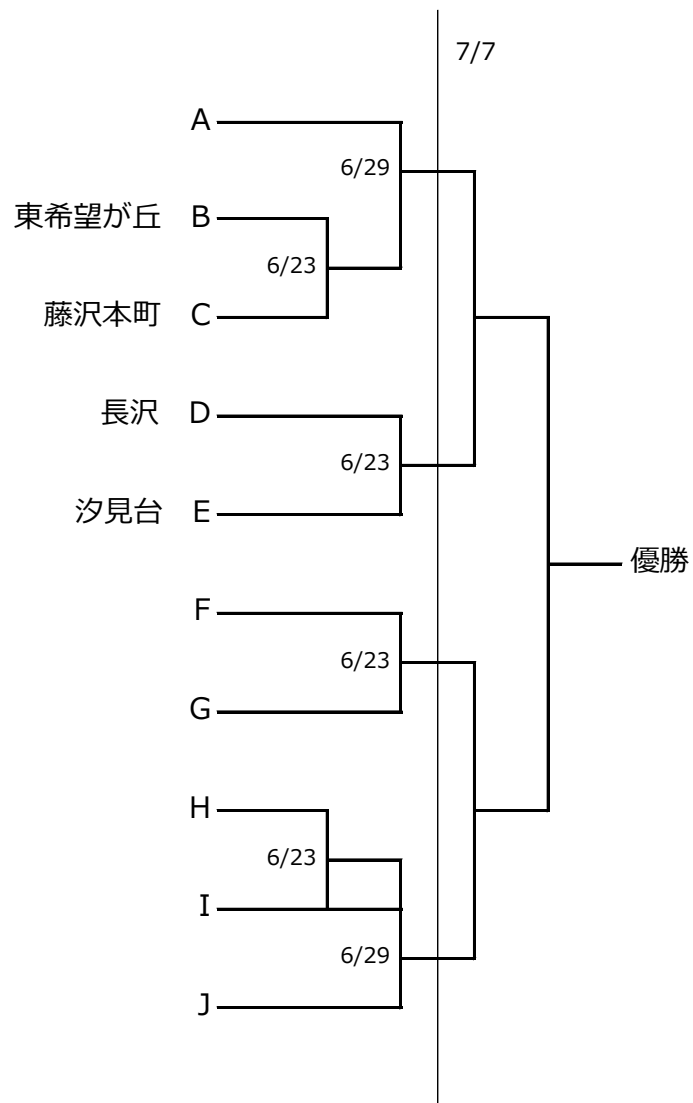

第43回神奈川県スポーツ少年団競技別交流大会兼

第43回関東ブロックミニバスケットボール交流大会神奈川県予選会

【男子ブロック予選組み合わせ】

第43回神奈川県スポーツ少年団競技別交流大会兼

第43回関東ブロックミニバスケットボール交流大会神奈川県予選会

【女子ブロック予選組み合わせ】

第43回神奈川県スポーツ少年団競技別交流大会兼
 第43回関東ブロックミニバスケットボール交流大会神奈川県予選会

【男子決勝トーナメント】