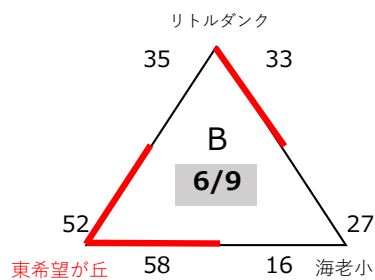

第43回神奈川県スポーツ少年団競技別交流大会兼

第43回関東ブロックミニバスケットボール交流大会神奈川県予選会

【男子ブロック予選組み合わせ】

第43回神奈川県スポーツ少年団競技別交流大会兼

第43回関東ブロックミニバスケットボール交流大会神奈川県予選会

【女子ブロック予選組み合わせ】

第43回神奈川県スポーツ少年団競技別交流大会兼
 第43回関東ブロックミニバスケットボール交流大会神奈川県予選会

【男子決勝トーナメント】