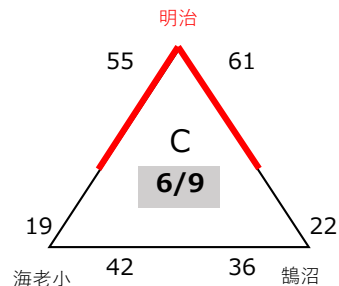

第43回神奈川県スポーツ少年団競技別交流大会兼

第43回関東ブロックミニバスケットボール交流大会神奈川県予選会

【男子ブロック予選組み合わせ】

第43回神奈川県スポーツ少年団競技別交流大会兼

第43回関東ブロックミニバスケットボール交流大会神奈川県予選会

【女子ブロック予選組み合わせ】

第43回神奈川県スポーツ少年団競技別交流大会兼
 第43回関東ブロックミニバスケットボール交流大会神奈川県予選会

【男子決勝トーナメント】