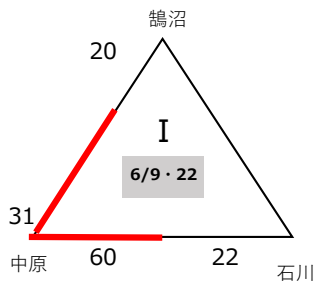

第43回神奈川県スポーツ少年団競技別交流大会兼

第43回関東ブロックミニバスケットボール交流大会神奈川県予選会

【男子ブロック予選組み合わせ】

第43回神奈川県スポーツ少年団競技別交流大会兼

第43回関東ブロックミニバスケットボール交流大会神奈川県予選会

【女子ブロック予選組み合わせ】

第43回神奈川県スポーツ少年団競技別交流大会兼
 第43回関東ブロックミニバスケットボール交流大会神奈川県予選会

【男子決勝トーナメント】