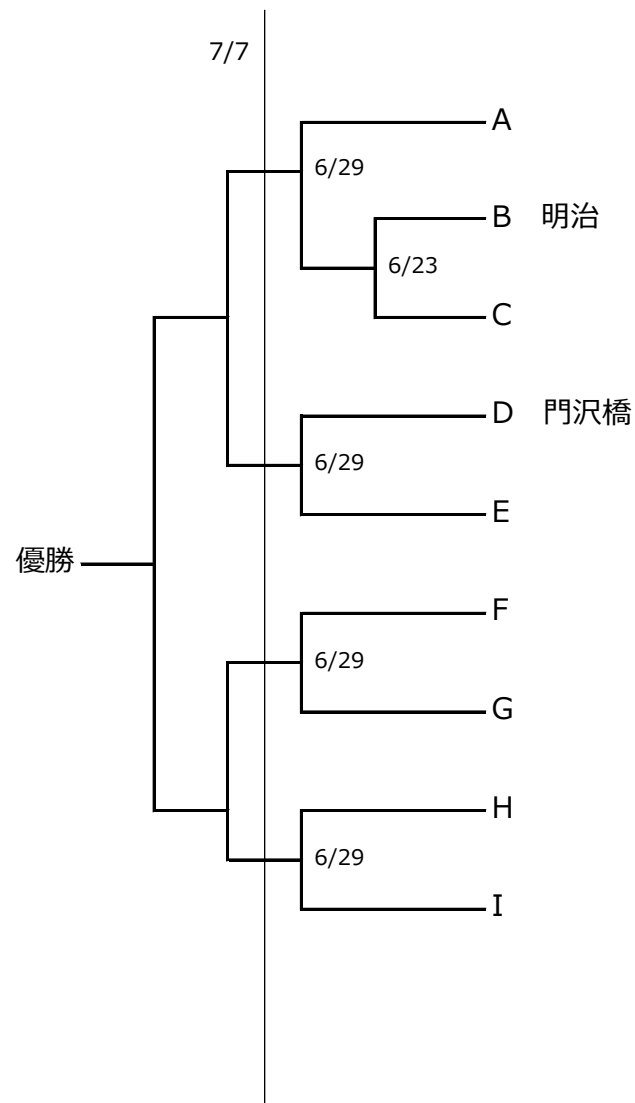

【女子決勝トーナメント】