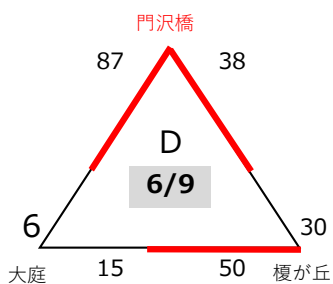

第43回神奈川県スポーツ少年団競技別交流大会兼

第43回関東ブロックミニバスケットボール交流大会神奈川県予選会

【男子ブロック予選組み合わせ】

第43回神奈川県スポーツ少年団競技別交流大会兼

第43回関東ブロックミニバスケットボール交流大会神奈川県予選会

【女子ブロック予選組み合わせ】

第43回神奈川県スポーツ少年団競技別交流大会兼
 第43回関東ブロックミニバスケットボール交流大会神奈川県予選会

【男子決勝トーナメント】