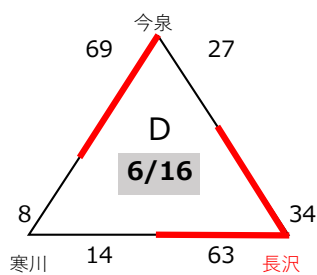

第43回神奈川県スポーツ少年団競技別交流大会兼

第43回関東ブロックミニバスケットボール交流大会神奈川県予選会

【男子ブロック予選組み合わせ】

第43回神奈川県スポーツ少年団競技別交流大会兼

第43回関東ブロックミニバスケットボール交流大会神奈川県予選会

【女子ブロック予選組み合わせ】

第43回神奈川県スポーツ少年団競技別交流大会兼
 第43回関東ブロックミニバスケットボール交流大会神奈川県予選会

【男子決勝トーナメント】