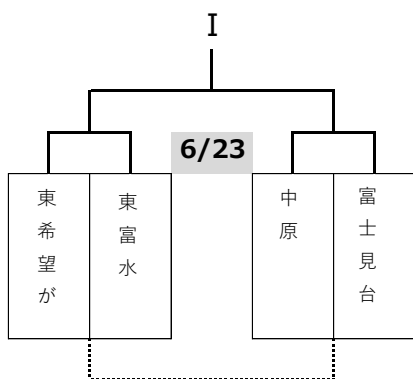

第43回神奈川県スポーツ少年団競技別交流大会兼

第43回関東ブロックミニバスケットボール交流大会神奈川県予選会

【男子ブロック予選組み合わせ】

第43回神奈川県スポーツ少年団競技別交流大会兼

第43回関東ブロックミニバスケットボール交流大会神奈川県予選会

【女子ブロック予選組み合わせ】

第43回神奈川県スポーツ少年団競技別交流大会兼
 第43回関東ブロックミニバスケットボール交流大会神奈川県予選会

【男子決勝トーナメント】