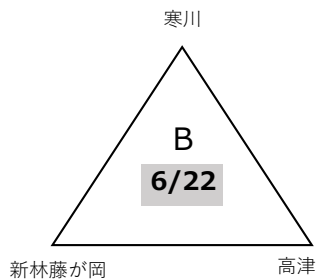

第43回神奈川県スポーツ少年団競技別交流大会兼

第43回関東ブロックミニバスケットボール交流大会神奈川県予選会

【男子ブロック予選組み合わせ】

第43回神奈川県スポーツ少年団競技別交流大会兼

第43回関東ブロックミニバスケットボール交流大会神奈川県予選会

【女子ブロック予選組み合わせ】

第43回神奈川県スポーツ少年団競技別交流大会兼
 第43回関東ブロックミニバスケットボール交流大会神奈川県予選会

【男子決勝トーナメント】