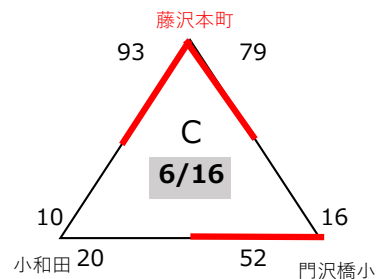

第43回神奈川県スポーツ少年団競技別交流大会兼

第43回関東ブロックミニバスケットボール交流大会神奈川県予選会

【男子ブロック予選組み合わせ】

第43回神奈川県スポーツ少年団競技別交流大会兼

第43回関東ブロックミニバスケットボール交流大会神奈川県予選会

【女子ブロック予選組み合わせ】

第43回神奈川県スポーツ少年団競技別交流大会兼
 第43回関東ブロックミニバスケットボール交流大会神奈川県予選会

【男子決勝トーナメント】