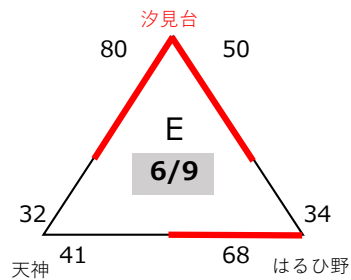

第43回神奈川県スポーツ少年団競技別交流大会兼

第43回関東ブロックミニバスケットボール交流大会神奈川県予選会

【男子ブロック予選組み合わせ】

第43回神奈川県スポーツ少年団競技別交流大会兼

第43回関東ブロックミニバスケットボール交流大会神奈川県予選会

【女子ブロック予選組み合わせ】

第43回神奈川県スポーツ少年団競技別交流大会兼
 第43回関東ブロックミニバスケットボール交流大会神奈川県予選会

【男子決勝トーナメント】