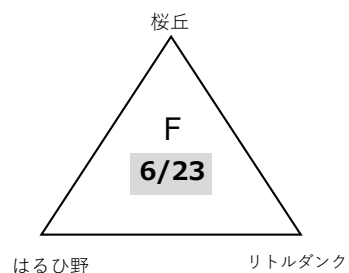

第43回神奈川県スポーツ少年団競技別交流大会兼

第43回関東ブロックミニバスケットボール交流大会神奈川県予選会

【男子ブロック予選組み合わせ】

第43回神奈川県スポーツ少年団競技別交流大会兼

第43回関東ブロックミニバスケットボール交流大会神奈川県予選会

【女子ブロック予選組み合わせ】

第43回神奈川県スポーツ少年団競技別交流大会兼
 第43回関東ブロックミニバスケットボール交流大会神奈川県予選会

【男子決勝トーナメント】