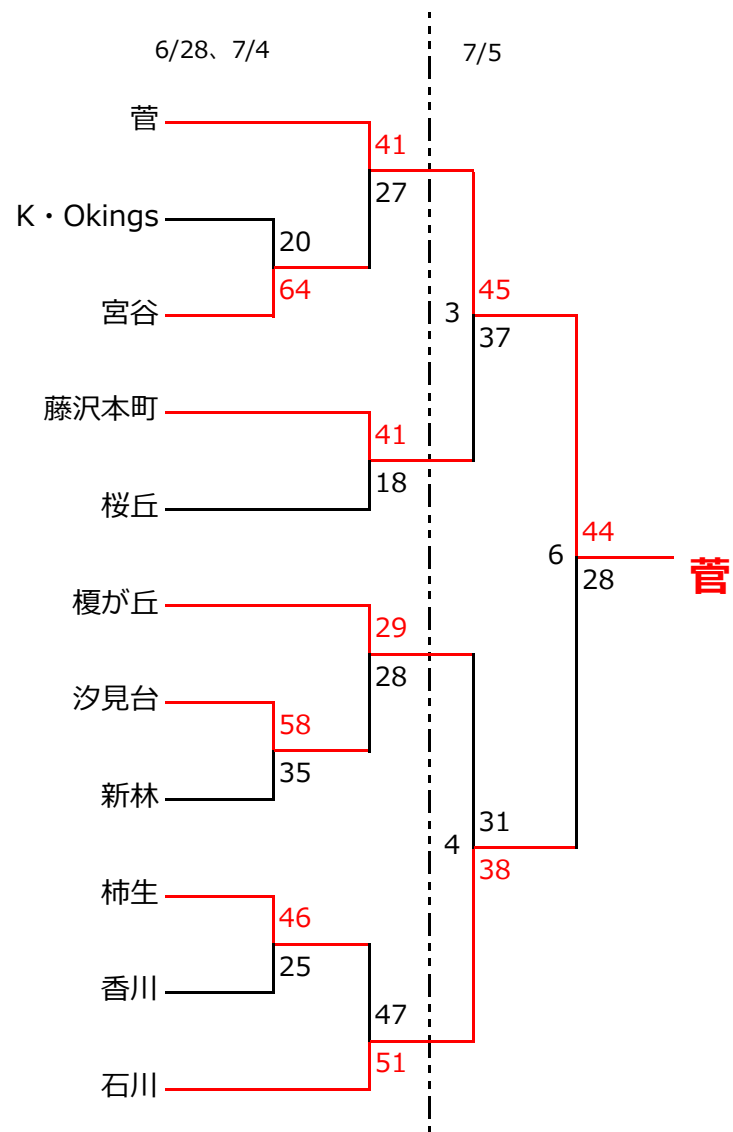

第45回エンジョイ!ミニバスケットボールフェスティバル兼
第45回関東ブロックミニバスケットボール交流大会神奈川県予選会

【男子決勝トーナメント】

第45回エンジョイ!ミニバスケットボールフェスティバル兼
第45回関東ブロックミニバスケットボール交流大会神奈川県予選会

6月14日(日) 寒川アリーナ

No.		ブロック		Aコート		審判	T・O	ブロック		Bコート		審判	T・O		
1	9:30	M	H	藤沢本町	53 - 31	SUPER KANGAROOS	香川・柏ヶ谷	香川	M	J	門沢橋	45 - 31	一之宮	桜丘・多摩	桜丘
2	10:40	M	H	梅田	61 - 12	東富水	藤沢本町・SK	第1負け	M	J	榎が丘	67 - 19	天神	門沢橋 一之宮	第1負け
3	11:50	M	A	香川	50 - 27	柏ヶ谷	梅田・東富水	富士見台	M	B	桜丘	43 - 27	多摩	榎が丘・天神	長津田第二
4	13:00	M	H	1勝ち 藤沢本町	62 - 14	2勝ち 梅田	富士見台 香川	柏ヶ谷	M	J	1勝ち 門沢橋	42 - 47	2勝ち 榎が丘	長津田第二 桜丘	多摩
5	14:10	M	A	富士見台	11 - 57	香川	第4両者	第4勝ち	M	B	長津田第二	28 - 48	桜丘	第4両者	第4勝ち
6	15:20	M	H	1負け S・K	66 - 6	2負け 東富水	柏ヶ谷 富士見台	第4負け	M	J	1負け 一之宮	54 - 25	2負け 天神	多摩 長津田第二	第4負け
7	16:30	M	A	柏ヶ谷	34 - 32	富士見台	第6両者	第6勝ち	M	B	多摩	42 - 28	長津田第二	第6両者	第6勝ち

6月14日(日) 寒川小学校

No.		ブロック		Cコート		審判	T・O	
1	9:30	M	I	宮谷	74 - 32	鷓沼	柿生 レイカーズ	柿生
2	10:40	M	I	中原	87 - 15	寒川	宮谷・鷓沼	第1負け
3	11:50	M	C	柿生	92 - 17	レイカーズ	中原・寒川	湘南台
4	13:00	M	I	1勝ち 宮谷	40 - 27	2勝ち 中原	湘南台・柿生	レイカーズ
5	14:10	M	C	湘南台	34 - 67	柿生	第4両者	第4勝ち
6	15:20	M	I	1負け 鷓沼	62 - 20	2負け 寒川	レイカーズ 湘南台	第4負け
7	16:30	M	C	レイカーズ	43 - 45	湘南台	第6両者	第6勝ち