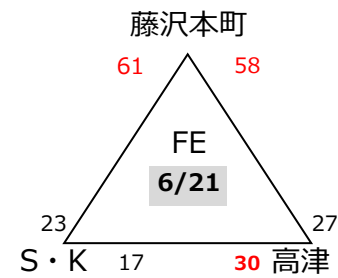

7月5日(日)

秩父宮記念体育館

		ブロック		審判	T・O
1	9:45	F	東希望が丘 34 - 19 桜丘	審判委員会	菅
2	10:55	F	榎が丘 44 - 19 柿生	審判委員会	前負け
3	12:05	M	菅 45 - 37 藤沢本町	審判委員会	前負け
4	13:15	M	榎が丘 31 - 38 石川	審判委員会	藤沢本町
5	14:25	F	東希望が丘 37 - 35 榎が丘	審判委員会	前負け
6	15:35	M	菅 44 - 28 石川	審判委員会	前勝ち

第45回エンジョイ!ミニバスケットボールフェスティバル兼
第45回関東ブロックミニバスケットボール交流大会神奈川県予選会

【男子ブロック予選組み合わせ】

決勝トーナメント

- MA 香川 (湘)
- MB 桜丘 (北)
- MC 柿生 (川)
- MD 菅 (川)
- ME 新林 (湘)
- MF K・Okings (湘)
- MG 汐見台(横)
- MH 藤沢本町(湘)
- MI 宮谷 (横)
- MJ 榎が丘 (横)
- MK 石川(湘)

第45回エンジョイ!ミニバスケットボールフェスティバル兼
第45回関東ブロックミニバスケットボール交流大会神奈川県予選会

【女子ブロック予選組み合わせ】

決勝トーナメント

- FA 菅(川)
- FB 湘南台(湘)
- FC 柳島(湘)
- FD 明治(湘)
- FE 藤沢本町(湘)
- FF 鵜沼(湘)
- FG 東希望が丘(横)
- FH 柿生(川)
- FI 桜丘(北)
- FJ 榎が丘(横)