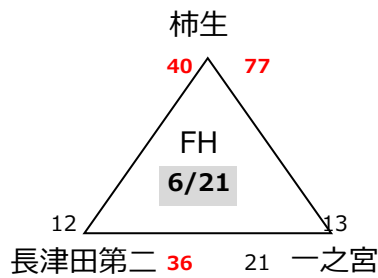

第45回エンジョイ!ミニバスケットボールフェスティバル兼
第45回関東ブロックミニバスケットボール交流大会神奈川県予選会

【女子ブロック予選組み合わせ】

決勝トーナメント

- FA 菅(川)
- FB 湘南台(湘)
- FC 柳島(湘)
- FD 明治(湘)
- FE 藤沢本町(湘)
- FF 鵜沼(湘)
- FG 東希望が丘(横)
- FH 柿生(川)
- FI 桜丘(北)
- FJ 榎が丘(横)