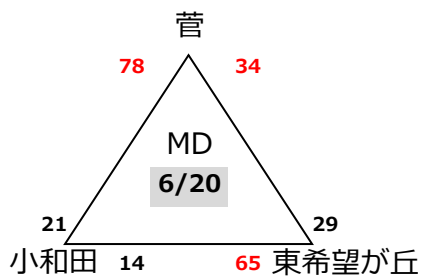

7月4日(土)

秩父宮記念体育館 (サブコート)

藤沢小学校

No.		ブロック	Lコート	審判	T・O	ブロック	Mコート	審判	T・O
1	9:30	F	菅 21 - 30 東希望が丘	審判委員会	桜丘	F	鵜沼 40 - 59 柿生	審判委員会	藤沢本町
2	10:40	M	K・Okings 20 - 64 宮谷	審判委員会	前負け	F	榎が丘 58 - 9 明治	審判委員会	前負け
3	11:50	F	桜丘 46 - 19 柳島	審判委員会	前負け	F	柿生 49 - 20 藤沢本町	審判委員会	前負け
4	13:00	F	湘南台 16 - 39 東希望が丘	審判委員会	柳島	/			
5	14:10	M	菅 41 - 27 宮谷	審判委員会	前負け				
6	15:20	M	藤沢本町 41 - 18 桜丘	審判委員会	前負け				

7月5日(日)

秩父宮記念体育館

		ブロック		審判	T・O
1	9:45	F	東希望が丘 34 - 19 桜丘	審判委員会	菅
2	10:55	F	榎が丘 44 - 19 柿生	審判委員会	前負け
3	12:05	M	菅 45 - 37 藤沢本町	審判委員会	前負け
4	13:15	M	榎が丘 31 - 38 石川	審判委員会	藤沢本町
5	14:25	F	東希望が丘 37 - 35 榎が丘	審判委員会	前負け
6	15:35	M	菅 44 - 28 石川	審判委員会	前勝ち

第45回エンジョイ!ミニバスケットボールフェスティバル兼
第45回関東ブロックミニバスケットボール交流大会神奈川県予選会

【男子ブロック予選組み合わせ】

決勝トーナメント

- MA 香川 (湘)
- MB 桜丘 (北)
- MC 柿生 (川)
- MD 菅 (川)
- ME 新林 (湘)
- MF K・Okings (湘)
- MG 汐見台(横)
- MH 藤沢本町(湘)
- MI 宮谷 (横)
- MJ 榎が丘 (横)
- MK 石川(湘)