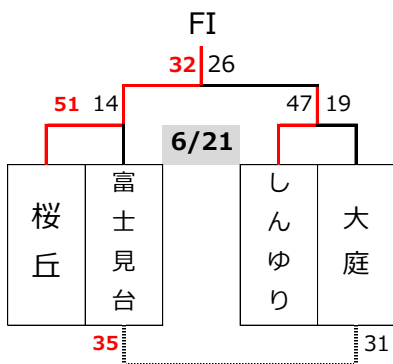

第45回エンジョイ!ミニバスケットボールフェスティバル兼
第45回関東ブロックミニバスケットボール交流大会神奈川県予選会

【女子ブロック予選組み合わせ】

決勝トーナメント

- FA 菅(川)
- FB 湘南台(湘)
- FC 柳島(湘)
- FD 明治(湘)
- FE 藤沢本町(湘)
- FF 鵜沼(湘)
- FG 東希望が丘(横)
- FH 柿生(川)
- FI 桜丘(北)
- FJ 榎が丘(横)