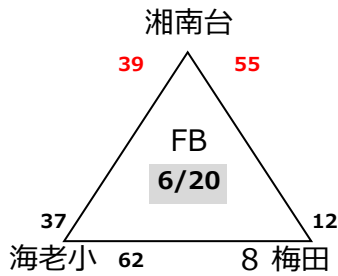

第45回エンジョイ!ミニバスケットボールフェスティバル兼
第45回関東ブロックミニバスケットボール交流大会神奈川県予選会

【女子ブロック予選組み合わせ】

決勝トーナメント

- FA 菅(川)
- FB 湘南台(湘)
- FC 柳島(湘)
- FD 明治(湘)
- FE 藤沢本町(湘)
- FF 鵜沼(湘)
- FG 東希望が丘(横)
- FH 柿生(川)
- FI 桜丘(北)
- FJ 榎が丘(横)