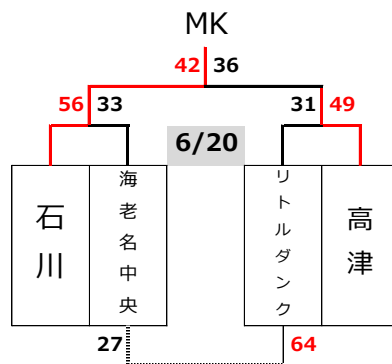

7月4日(土)

秩父宮記念体育館 (サブコート)

藤沢小学校

No.		ブロック	Lコート	審判	T・O	ブロック	Mコート	審判	T・O
1	9:30	F	菅 21 - 30 東希望が丘	審判委員会	桜丘	F	鵜沼 40 - 59 柿生	審判委員会	藤沢本町
2	10:40	M	K・Okings 20 - 64 宮谷	審判委員会	前負け	F	榎が丘 58 - 9 明治	審判委員会	前負け
3	11:50	F	桜丘 46 - 19 柳島	審判委員会	前負け	F	柿生 49 - 20 藤沢本町	審判委員会	前負け
4	13:00	F	湘南台 16 - 39 東希望が丘	審判委員会	柳島	/			
5	14:10	M	菅 41 - 27 宮谷	審判委員会	前負け				
6	15:20	M	藤沢本町 41 - 18 桜丘	審判委員会	前負け				

7月5日(日)

秩父宮記念体育館

		ブロック		審判	T・O
1	9:45	F	東希望が丘 34 - 19 桜丘	審判委員会	菅
2	10:55	F	榎が丘 44 - 19 柿生	審判委員会	前負け
3	12:05	M	菅 45 - 37 藤沢本町	審判委員会	前負け
4	13:15	M	榎が丘 31 - 38 石川	審判委員会	藤沢本町
5	14:25	F	東希望が丘 37 - 35 榎が丘	審判委員会	前負け
6	15:35	M	菅 44 - 28 石川	審判委員会	前勝ち

第45回エンジョイ!ミニバスケットボールフェスティバル兼
第45回関東ブロックミニバスケットボール交流大会神奈川県予選会

【男子ブロック予選組み合わせ】

決勝トーナメント

- MA 香川 (湘)
- MB 桜丘 (北)
- MC 柿生 (川)
- MD 菅 (川)
- ME 新林 (湘)
- MF K・Okings (湘)
- MG 汐見台(横)
- MH 藤沢本町(湘)
- MI 宮谷 (横)
- MJ 榎が丘 (横)
- MK 石川(湘)