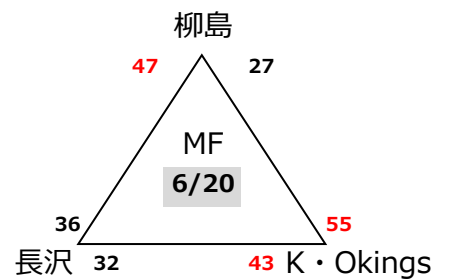

7月4日(土)

秩父宮記念体育館 (サブコート)

藤沢小学校

No.		ブロック	Lコート	審判	T・O	ブロック	Mコート	審判	T・O
1	9:30	F	菅 21 - 30 東希望が丘	審判委員会	桜丘	F	鵜沼 40 - 59 柿生	審判委員会	藤沢本町
2	10:40	M	K・Okings 20 - 64 宮谷	審判委員会	前負け	F	榎が丘 58 - 9 明治	審判委員会	前負け
3	11:50	F	桜丘 46 - 19 柳島	審判委員会	前負け	F	柿生 49 - 20 藤沢本町	審判委員会	前負け
4	13:00	F	湘南台 16 - 39 東希望が丘	審判委員会	柳島	/			
5	14:10	M	菅 41 - 27 宮谷	審判委員会	前負け				
6	15:20	M	藤沢本町 41 - 18 桜丘	審判委員会	前負け				

7月5日(日)

秩父宮記念体育館

		ブロック		審判	T・O
1	9:45	F	東希望が丘 34 - 19 桜丘	審判委員会	菅
2	10:55	F	榎が丘 44 - 19 柿生	審判委員会	前負け
3	12:05	M	菅 45 - 37 藤沢本町	審判委員会	前負け
4	13:15	M	榎が丘 31 - 38 石川	審判委員会	藤沢本町
5	14:25	F	東希望が丘 37 - 35 榎が丘	審判委員会	前負け
6	15:35	M	菅 44 - 28 石川	審判委員会	前勝ち

第45回エンジョイ!ミニバスケットボールフェスティバル兼
第45回関東ブロックミニバスケットボール交流大会神奈川県予選会

【男子ブロック予選組み合わせ】

決勝トーナメント

- MA 香川 (湘)
- MB 桜丘 (北)
- MC 柿生 (川)
- MD 菅 (川)
- ME 新林 (湘)
- MF K・Okings (湘)
- MG 汐見台(横)
- MH 藤沢本町(湘)
- MI 宮谷 (横)
- MJ 榎が丘 (横)
- MK 石川(湘)