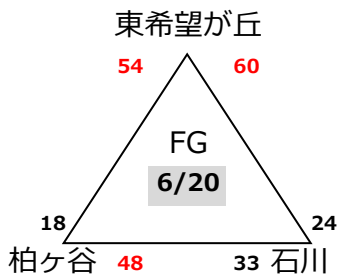

第45回エンジョイ!ミニバスケットボールフェスティバル兼
第45回関東ブロックミニバスケットボール交流大会神奈川県予選会

【女子ブロック予選組み合わせ】

決勝トーナメント

- FA 菅(川)
- FB 湘南台(湘)
- FC 柳島(湘)
- FD 明治(湘)
- FE 藤沢本町(湘)
- FF 鵜沼(湘)
- FG 東希望が丘(横)
- FH 柿生(川)
- FI 桜丘(北)
- FJ 榎が丘(横)