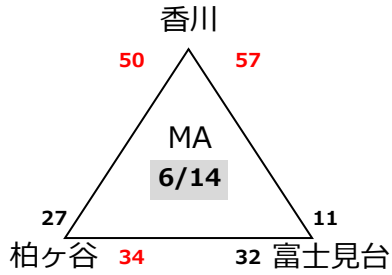

7月4日(土)

秩父宮記念体育館 (サブコート)

藤沢小学校

No.		ブロック	Lコート	審判	T・O	ブロック	Mコート	審判	T・O
1	9:30	F	菅 21 - 30 東希望が丘	審判委員会	桜丘	F	鵜沼 40 - 59 柿生	審判委員会	藤沢本町
2	10:40	M	K・Okings 20 - 64 宮谷	審判委員会	前負け	F	榎が丘 58 - 9 明治	審判委員会	前負け
3	11:50	F	桜丘 46 - 19 柳島	審判委員会	前負け	F	柿生 49 - 20 藤沢本町	審判委員会	前負け
4	13:00	F	湘南台 16 - 39 東希望が丘	審判委員会	柳島	/			
5	14:10	M	菅 41 - 27 宮谷	審判委員会	前負け				
6	15:20	M	藤沢本町 41 - 18 桜丘	審判委員会	前負け				

7月5日(日)

秩父宮記念体育館

		ブロック		審判	T・O
1	9:45	F	東希望が丘 34 - 19 桜丘	審判委員会	菅
2	10:55	F	榎が丘 44 - 19 柿生	審判委員会	前負け
3	12:05	M	菅 45 - 37 藤沢本町	審判委員会	前負け
4	13:15	M	榎が丘 31 - 38 石川	審判委員会	藤沢本町
5	14:25	F	東希望が丘 37 - 35 榎が丘	審判委員会	前負け
6	15:35	M	菅 44 - 28 石川	審判委員会	前勝ち

第45回エンジョイ!ミニバスケットボールフェスティバル兼
第45回関東ブロックミニバスケットボール交流大会神奈川県予選会

【男子ブロック予選組み合わせ】

決勝トーナメント

- MA 香川 (湘)
- MB 桜丘 (北)
- MC 柿生 (川)
- MD 菅 (川)
- ME 新林 (湘)
- MF K・Okings (湘)
- MG 汐見台(横)
- MH 藤沢本町(湘)
- MI 宮谷 (横)
- MJ 榎が丘 (横)
- MK 石川(湘)