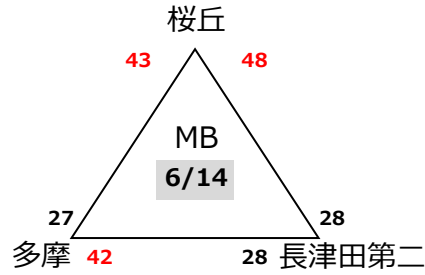

7月4日(土)

秩父宮記念体育館 (サブコート)

藤沢小学校

No.		ブロック	Lコート	審判	T・O	ブロック	Mコート	審判	T・O
1	9:30	F	菅 21 - 30 東希望が丘	審判委員会	桜丘	F	鵜沼 40 - 59 柿生	審判委員会	藤沢本町
2	10:40	M	K・Okings 20 - 64 宮谷	審判委員会	前負け	F	榎が丘 58 - 9 明治	審判委員会	前負け
3	11:50	F	桜丘 46 - 19 柳島	審判委員会	前負け	F	柿生 49 - 20 藤沢本町	審判委員会	前負け
4	13:00	F	湘南台 16 - 39 東希望が丘	審判委員会	柳島	/			
5	14:10	M	菅 41 - 27 宮谷	審判委員会	前負け				
6	15:20	M	藤沢本町 41 - 18 桜丘	審判委員会	前負け				

7月5日(日)

秩父宮記念体育館

		ブロック		審判	T・O
1	9:45	F	東希望が丘 34 - 19 桜丘	審判委員会	菅
2	10:55	F	榎が丘 44 - 19 柿生	審判委員会	前負け
3	12:05	M	菅 45 - 37 藤沢本町	審判委員会	前負け
4	13:15	M	榎が丘 31 - 38 石川	審判委員会	藤沢本町
5	14:25	F	東希望が丘 37 - 35 榎が丘	審判委員会	前負け
6	15:35	M	菅 44 - 28 石川	審判委員会	前勝ち

第45回エンジョイ!ミニバスケットボールフェスティバル兼
第45回関東ブロックミニバスケットボール交流大会神奈川県予選会

【男子ブロック予選組み合わせ】

決勝トーナメント

- MA 香川 (湘)
- MB 桜丘 (北)
- MC 柿生 (川)
- MD 菅 (川)
- ME 新林 (湘)
- MF K・Okings (湘)
- MG 汐見台(横)
- MH 藤沢本町(湘)
- MI 宮谷 (横)
- MJ 榎が丘 (横)
- MK 石川(湘)