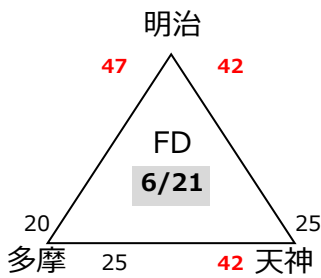

7月5日(日)

秩父宮記念体育館

		ブロック		審判	T・O
1	9:45	F	東希望が丘 34 - 19 桜丘	審判委員会	菅
2	10:55	F	榎が丘 44 - 19 柿生	審判委員会	前負け
3	12:05	M	菅 45 - 37 藤沢本町	審判委員会	前負け
4	13:15	M	榎が丘 31 - 38 石川	審判委員会	藤沢本町
5	14:25	F	東希望が丘 37 - 35 榎が丘	審判委員会	前負け
6	15:35	M	菅 44 - 28 石川	審判委員会	前勝ち

第45回エンジョイ!ミニバスケットボールフェスティバル兼
第45回関東ブロックミニバスケットボール交流大会神奈川県予選会

【男子ブロック予選組み合わせ】

決勝トーナメント

- MA 香川 (湘)
- MB 桜丘 (北)
- MC 柿生 (川)
- MD 菅 (川)
- ME 新林 (湘)
- MF K・Okings (湘)
- MG 汐見台(横)
- MH 藤沢本町(湘)
- MI 宮谷 (横)
- MJ 榎が丘 (横)
- MK 石川(湘)

第45回エンジョイ!ミニバスケットボールフェスティバル兼
第45回関東ブロックミニバスケットボール交流大会神奈川県予選会

【女子ブロック予選組み合わせ】

決勝トーナメント

- FA 菅(川)
- FB 湘南台(湘)
- FC 柳島(湘)
- FD 明治(湘)
- FE 藤沢本町(湘)
- FF 鵜沼(湘)
- FG 東希望が丘(横)
- FH 柿生(川)
- FI 桜丘(北)
- FJ 榎が丘(横)