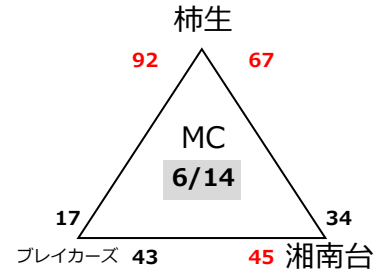

7月4日(土)

秩父宮記念体育館 (サブコート)

藤沢小学校

No.		ブロック	Lコート	審判	T・O	ブロック	Mコート	審判	T・O
1	9:30	F	菅 21 - 30 東希望が丘	審判委員会	桜丘	F	鵜沼 40 - 59 柿生	審判委員会	藤沢本町
2	10:40	M	K・Okings 20 - 64 宮谷	審判委員会	前負け	F	榎が丘 58 - 9 明治	審判委員会	前負け
3	11:50	F	桜丘 46 - 19 柳島	審判委員会	前負け	F	柿生 49 - 20 藤沢本町	審判委員会	前負け
4	13:00	F	湘南台 16 - 39 東希望が丘	審判委員会	柳島	/			
5	14:10	M	菅 41 - 27 宮谷	審判委員会	前負け				
6	15:20	M	藤沢本町 41 - 18 桜丘	審判委員会	前負け				

7月5日(日)

秩父宮記念体育館

		ブロック		審判	T・O
1	9:45	F	東希望が丘 34 - 19 桜丘	審判委員会	菅
2	10:55	F	榎が丘 44 - 19 柿生	審判委員会	前負け
3	12:05	M	菅 45 - 37 藤沢本町	審判委員会	前負け
4	13:15	M	榎が丘 31 - 38 石川	審判委員会	藤沢本町
5	14:25	F	東希望が丘 37 - 35 榎が丘	審判委員会	前負け
6	15:35	M	菅 44 - 28 石川	審判委員会	前勝ち

第45回エンジョイ!ミニバスケットボールフェスティバル兼
第45回関東ブロックミニバスケットボール交流大会神奈川県予選会

【男子ブロック予選組み合わせ】

決勝トーナメント

- MA 香川 (湘)
- MB 桜丘 (北)
- MC 柿生 (川)
- MD 菅 (川)
- ME 新林 (湘)
- MF K・Okings (湘)
- MG 汐見台(横)
- MH 藤沢本町(湘)
- MI 宮谷 (横)
- MJ 榎が丘 (横)
- MK 石川(湘)