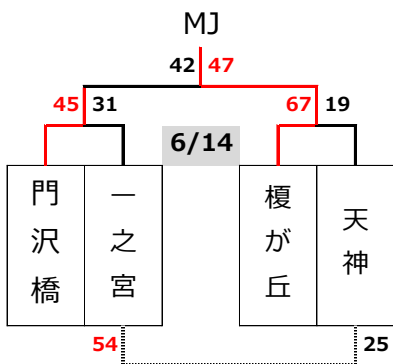

7月4日(土)

秩父宮記念体育館 (サブコート)

藤沢小学校

No.		ブロック	Lコート	審判	T・O	ブロック	Mコート	審判	T・O
1	9:30	F	菅 21 - 30 東希望が丘	審判委員会	桜丘	F	鵜沼 40 - 59 柿生	審判委員会	藤沢本町
2	10:40	M	K・Okings 20 - 64 宮谷	審判委員会	前負け	F	榎が丘 58 - 9 明治	審判委員会	前負け
3	11:50	F	桜丘 46 - 19 柳島	審判委員会	前負け	F	柿生 49 - 20 藤沢本町	審判委員会	前負け
4	13:00	F	湘南台 16 - 39 東希望が丘	審判委員会	柳島	/			
5	14:10	M	菅 41 - 27 宮谷	審判委員会	前負け				
6	15:20	M	藤沢本町 41 - 18 桜丘	審判委員会	前負け				

7月5日(日)

秩父宮記念体育館

		ブロック		審判	T・O
1	9:45	F	東希望が丘 34 - 19 桜丘	審判委員会	菅
2	10:55	F	榎が丘 44 - 19 柿生	審判委員会	前負け
3	12:05	M	菅 45 - 37 藤沢本町	審判委員会	前負け
4	13:15	M	榎が丘 31 - 38 石川	審判委員会	藤沢本町
5	14:25	F	東希望が丘 37 - 35 榎が丘	審判委員会	前負け
6	15:35	M	菅 44 - 28 石川	審判委員会	前勝ち

第45回エンジョイ!ミニバスケットボールフェスティバル兼
第45回関東ブロックミニバスケットボール交流大会神奈川県予選会

【男子ブロック予選組み合わせ】

決勝トーナメント

- MA 香川 (湘)
- MB 桜丘 (北)
- MC 柿生 (川)
- MD 菅 (川)
- ME 新林 (湘)
- MF K・Okings (湘)
- MG 汐見台(横)
- MH 藤沢本町(湘)
- MI 宮谷 (横)
- MJ 榎が丘 (横)
- MK 石川(湘)