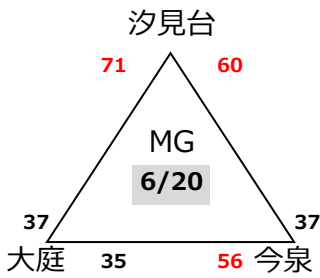

7月4日(土)

秩父宮記念体育館 (サブコート)

藤沢小学校

No.		ブロック	Lコート	審判	T・O	ブロック	Mコート	審判	T・O
1	9:30	F	菅 21 - 30 東希望が丘	審判委員会	桜丘	F	鵜沼 40 - 59 柿生	審判委員会	藤沢本町
2	10:40	M	K・Okings 20 - 64 宮谷	審判委員会	前負け	F	榎が丘 58 - 9 明治	審判委員会	前負け
3	11:50	F	桜丘 46 - 19 柳島	審判委員会	前負け	F	柿生 49 - 20 藤沢本町	審判委員会	前負け
4	13:00	F	湘南台 16 - 39 東希望が丘	審判委員会	柳島	/			
5	14:10	M	菅 41 - 27 宮谷	審判委員会	前負け				
6	15:20	M	藤沢本町 41 - 18 桜丘	審判委員会	前負け				

7月5日(日)

秩父宮記念体育館

		ブロック		審判	T・O
1	9:45	F	東希望が丘 34 - 19 桜丘	審判委員会	菅
2	10:55	F	榎が丘 44 - 19 柿生	審判委員会	前負け
3	12:05	M	菅 45 - 37 藤沢本町	審判委員会	前負け
4	13:15	M	榎が丘 31 - 38 石川	審判委員会	藤沢本町
5	14:25	F	東希望が丘 37 - 35 榎が丘	審判委員会	前負け
6	15:35	M	菅 44 - 28 石川	審判委員会	前勝ち

第45回エンジョイ!ミニバスケットボールフェスティバル兼
第45回関東ブロックミニバスケットボール交流大会神奈川県予選会

【男子ブロック予選組み合わせ】

決勝トーナメント

- MA 香川 (湘)
- MB 桜丘 (北)
- MC 柿生 (川)
- MD 菅 (川)
- ME 新林 (湘)
- MF K・Okings (湘)
- MG 汐見台(横)
- MH 藤沢本町(湘)
- MI 宮谷 (横)
- MJ 榎が丘 (横)
- MK 石川(湘)