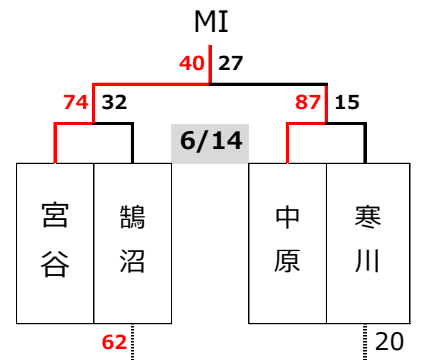

7月4日(土)

秩父宮記念体育館 (サブコート)

藤沢小学校

No.		ブロック	Lコート	審判	T・O	ブロック	Mコート	審判	T・O
1	9:30	F	菅 21 - 30 東希望が丘	審判委員会	桜丘	F	鵜沼 40 - 59 柿生	審判委員会	藤沢本町
2	10:40	M	K・Okings 20 - 64 宮谷	審判委員会	前負け	F	榎が丘 58 - 9 明治	審判委員会	前負け
3	11:50	F	桜丘 46 - 19 柳島	審判委員会	前負け	F	柿生 49 - 20 藤沢本町	審判委員会	前負け
4	13:00	F	湘南台 16 - 39 東希望が丘	審判委員会	柳島	/			
5	14:10	M	菅 41 - 27 宮谷	審判委員会	前負け				
6	15:20	M	藤沢本町 41 - 18 桜丘	審判委員会	前負け				

7月5日(日)

秩父宮記念体育館

		ブロック		審判	T・O
1	9:45	F	東希望が丘 34 - 19 桜丘	審判委員会	菅
2	10:55	F	榎が丘 44 - 19 柿生	審判委員会	前負け
3	12:05	M	菅 45 - 37 藤沢本町	審判委員会	前負け
4	13:15	M	榎が丘 31 - 38 石川	審判委員会	藤沢本町
5	14:25	F	東希望が丘 37 - 35 榎が丘	審判委員会	前負け
6	15:35	M	菅 44 - 28 石川	審判委員会	前勝ち

第45回エンジョイ!ミニバスケットボールフェスティバル兼
第45回関東ブロックミニバスケットボール交流大会神奈川県予選会

【男子ブロック予選組み合わせ】

決勝トーナメント

- MA 香川 (湘)
- MB 桜丘 (北)
- MC 柿生 (川)
- MD 菅 (川)
- ME 新林 (湘)
- MF K・Okings (湘)
- MG 汐見台(横)
- MH 藤沢本町(湘)
- MI 宮谷 (横)
- MJ 榎が丘 (横)
- MK 石川(湘)