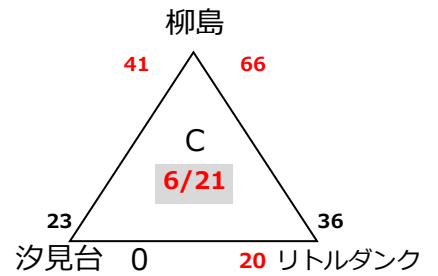

第45回エンジョイ!ミニバスケットボールフェスティバル兼
第45回関東ブロックミニバスケットボール交流大会神奈川県予選会

【女子ブロック予選組み合わせ】

決勝トーナメント

- FA 菅(川)
- FB 湘南台(湘)
- FC 柳島(湘)
- FD 明治(湘)
- FE 藤沢本町(湘)
- FF 鵜沼(湘)
- FG 東希望が丘(横)
- FH 柿生(川)
- FI 桜丘(北)
- FJ 榎が丘(横)