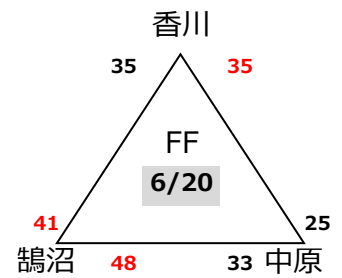

第45回エンジョイ!ミニバスケットボールフェスティバル兼
第45回関東ブロックミニバスケットボール交流大会神奈川県予選会

【女子ブロック予選組み合わせ】

決勝トーナメント

- FA 菅(川)
- FB 湘南台(湘)
- FC 柳島(湘)
- FD 明治(湘)
- FE 藤沢本町(湘)
- FF 鵜沼(湘)
- FG 東希望が丘(横)
- FH 柿生(川)
- FI 桜丘(北)
- FJ 榎が丘(横)