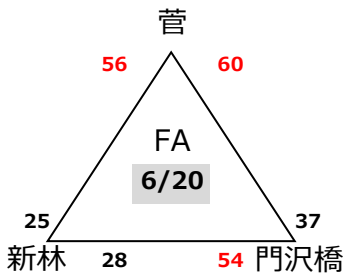

第45回エンジョイ!ミニバスケットボールフェスティバル兼
第45回関東ブロックミニバスケットボール交流大会神奈川県予選会

【女子ブロック予選組み合わせ】

決勝トーナメント

- FA 菅(川)
- FB 湘南台(湘)
- FC 柳島(湘)
- FD 明治(湘)
- FE 藤沢本町(湘)
- FF 鵜沼(湘)
- FG 東希望が丘(横)
- FH 柿生(川)
- FI 桜丘(北)
- FJ 榎が丘(横)