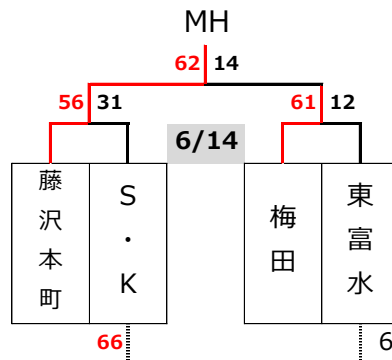

7月4日(土)

秩父宮記念体育館 (サブコート)

藤沢小学校

No.		ブロック	Lコート	審判	T・O	ブロック	Mコート	審判	T・O
1	9:30	F	菅 21 - 30 東希望が丘	審判委員会	桜丘	F	鵜沼 40 - 59 柿生	審判委員会	藤沢本町
2	10:40	M	K・Okings 20 - 64 宮谷	審判委員会	前負け	F	榎が丘 58 - 9 明治	審判委員会	前負け
3	11:50	F	桜丘 46 - 19 柳島	審判委員会	前負け	F	柿生 49 - 20 藤沢本町	審判委員会	前負け
4	13:00	F	湘南台 16 - 39 東希望が丘	審判委員会	柳島	/			
5	14:10	M	菅 41 - 27 宮谷	審判委員会	前負け				
6	15:20	M	藤沢本町 41 - 18 桜丘	審判委員会	前負け				

7月5日(日)

秩父宮記念体育館

		ブロック		審判	T・O
1	9:45	F	東希望が丘 34 - 19 桜丘	審判委員会	菅
2	10:55	F	榎が丘 44 - 19 柿生	審判委員会	前負け
3	12:05	M	菅 45 - 37 藤沢本町	審判委員会	前負け
4	13:15	M	榎が丘 31 - 38 石川	審判委員会	藤沢本町
5	14:25	F	東希望が丘 37 - 35 榎が丘	審判委員会	前負け
6	15:35	M	菅 44 - 28 石川	審判委員会	前勝ち

第45回エンジョイ!ミニバスケットボールフェスティバル兼
第45回関東ブロックミニバスケットボール交流大会神奈川県予選会

【男子ブロック予選組み合わせ】

決勝トーナメント

- MA 香川 (湘)
- MB 桜丘 (北)
- MC 柿生 (川)
- MD 菅 (川)
- ME 新林 (湘)
- MF K・Okings (湘)
- MG 汐見台(横)
- MH 藤沢本町(湘)
- MI 宮谷 (横)
- MJ 榎が丘 (横)
- MK 石川(湘)