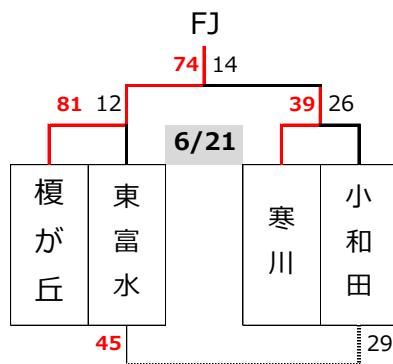

第45回エンジョイ!ミニバスケットボールフェスティバル兼
第45回関東ブロックミニバスケットボール交流大会神奈川県予選会

【男子ブロック予選組み合わせ】

決勝トーナメント

- MA 香川 (湘)
- MB 桜丘 (北)
- MC 柿生 (川)
- MD 菅 (川)
- ME 新林 (湘)
- MF K・Okings (湘)
- MG 汐見台(横)
- MH 藤沢本町(湘)
- MI 宮谷 (横)
- MJ 榎が丘 (横)
- MK 石川(湘)

第45回エンジョイ!ミニバスケットボールフェスティバル兼
第45回関東ブロックミニバスケットボール交流大会神奈川県予選会

【女子ブロック予選組み合わせ】

決勝トーナメント

- FA 菅(川)
- FB 湘南台(湘)
- FC 柳島(湘)
- FD 明治(湘)
- FE 藤沢本町(湘)
- FF 鵜沼(湘)
- FG 東希望が丘(横)
- FH 柿生(川)
- FI 桜丘(北)
- FJ 榎が丘(横)