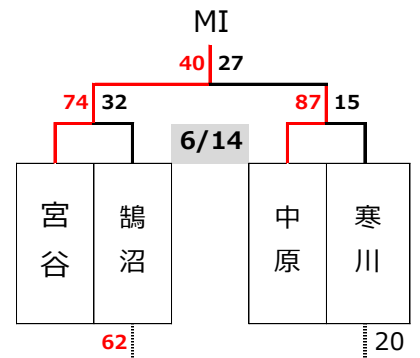

第45回エンジョイ!ミニバスケットボールフェスティバル兼
第45回関東ブロックミニバスケットボール交流大会神奈川県予選会

【男子ブロック予選組み合わせ】

決勝トーナメント

- MA 香川 (湘)
- MB 桜丘 (北)
- MC 柿生 (川)
- MD 菅 (川)
- ME 新林 (湘)
- MF K・Okings (湘)
- MG 汐見台(横)
- MH 藤沢本町(湘)
- MI 宮谷 (横)
- MJ 榎が丘 (横)
- MK 石川(湘)