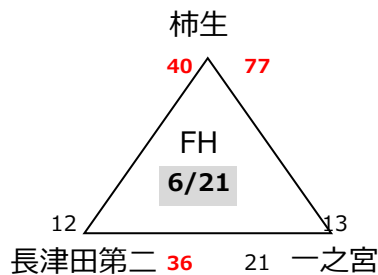

第45回エンジョイ!ミニバスケットボールフェスティバル兼
第45回関東ブロックミニバスケットボール交流大会神奈川県予選会

【女子ブロック予選組み合わせ】

決勝トーナメント

- FA 菅(川)
- FB 湘南台(湘)
- FC 柳島(湘)
- FD 明治(湘)
- FE 藤沢本町(湘)
- FF 鵜沼(湘)
- FG 東希望が丘(横)
- FH 柿生(川)
- FI 桜丘(北)
- FJ 榎が丘(横)

第45回エンジョイ!ミニバスケットボールフェスティバル兼
第45回関東ブロックミニバスケットボール交流大会神奈川県予選会

6月14日(日) 寒川アリーナ

No.		ブロック		Aコート		審判	T・O	ブロック		Bコート		審判	T・O		
1	9:30	M	H	藤沢本町	53 - 31	SUPER KANGAROOS	香川・柏ヶ谷	香川	M	J	門沢橋	45 - 31	一之宮	桜丘・多摩	桜丘
2	10:40	M	H	梅田	61 - 12	東富水	藤沢本町・SK	第1負け	M	J	榎が丘	67 - 19	天神	門沢橋 一之宮	第1負け
3	11:50	M	A	香川	50 - 27	柏ヶ谷	梅田・東富水	富士見台	M	B	桜丘	43 - 27	多摩	榎が丘・天神	長津田第二
4	13:00	M	H	1勝ち 藤沢本町	62 - 14	2勝ち 梅田	富士見台 香川	柏ヶ谷	M	J	1勝ち 門沢橋	42 - 47	2勝ち 榎が丘	長津田第二 桜丘	多摩
5	14:10	M	A	富士見台	11 - 57	香川	第4両者	第4勝ち	M	B	長津田第二	28 - 48	桜丘	第4両者	第4勝ち
6	15:20	M	H	1負け S・K	66 - 6	2負け 東富水	柏ヶ谷 富士見台	第4負け	M	J	1負け 一之宮	54 - 25	2負け 天神	多摩 長津田第二	第4負け
7	16:30	M	A	柏ヶ谷	34 - 32	富士見台	第6両者	第6勝ち	M	B	多摩	42 - 28	長津田第二	第6両者	第6勝ち

6月14日(日) 寒川小学校

No.		ブロック		Cコート		審判	T・O	
1	9:30	M	I	宮谷	74 - 32	鷓沼	柿生 ブレイカーズ	柿生
2	10:40	M	I	中原	87 - 15	寒川	宮谷・鷓沼	第1負け
3	11:50	M	C	柿生	92 - 17	ブレイカーズ	中原・寒川	湘南台
4	13:00	M	I	1勝ち 宮谷	40 - 27	2勝ち 中原	湘南台・柿生	ブレイカーズ
5	14:10	M	C	湘南台	34 - 67	柿生	第4両者	第4勝ち
6	15:20	M	I	1負け 鷓沼	62 - 20	2負け 寒川	ブレイカーズ 湘南台	第4負け
7	16:30	M	C	ブレイカーズ	43 - 45	湘南台	第6両者	第6勝ち