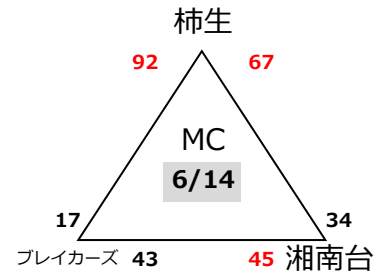

第45回エンジョイ!ミニバスケットボールフェスティバル兼
第45回関東ブロックミニバスケットボール交流大会神奈川県予選会

【男子ブロック予選組み合わせ】

決勝トーナメント

- MA 香川 (湘)
- MB 桜丘 (北)
- MC 柿生 (川)
- MD 菅 (川)
- ME 新林 (湘)
- MF K・Okings (湘)
- MG 汐見台(横)
- MH 藤沢本町(湘)
- MI 宮谷 (横)
- MJ 榎が丘 (横)
- MK 石川(湘)

第45回エンジョイ!ミニバスケットボールフェスティバル兼
第45回関東ブロックミニバスケットボール交流大会神奈川県予選会

【女子ブロック予選組み合わせ】

決勝トーナメント

- FA 菅(川)
- FB 湘南台(湘)
- FC 柳島(湘)
- FD 明治(湘)
- FE 藤沢本町(湘)
- FF 鵜沼(湘)
- FG 東希望が丘(横)
- FH 柿生(川)
- FI 桜丘(北)
- FJ 榎が丘(横)

第45回エンジョイ!ミニバスケットボールフェスティバル兼
第45回関東ブロックミニバスケットボール交流大会神奈川県予選会