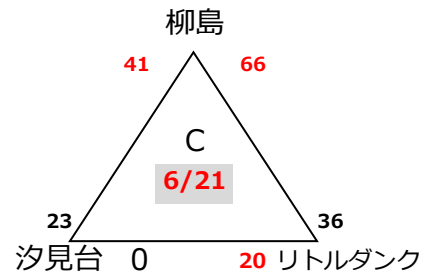

第45回エンジョイ!ミニバスケットボールフェスティバル兼
第45回関東ブロックミニバスケットボール交流大会神奈川県予選会

【女子ブロック予選組み合わせ】

決勝トーナメント

- FA 菅(川)
- FB 湘南台(湘)
- FC 柳島(湘)
- FD 明治(湘)
- FE 藤沢本町(湘)
- FF 鵜沼(湘)
- FG 東希望が丘(横)
- FH 柿生(川)
- FI 桜丘(北)
- FJ 榎が丘(横)

第45回エンジョイ!ミニバスケットボールフェスティバル兼
第45回関東ブロックミニバスケットボール交流大会神奈川県予選会

6月14日(日) 寒川アリーナ

No.		ブロック		Aコート		審判	T・O	ブロック		Bコート		審判	T・O		
1	9:30	M	H	藤沢本町	53 - 31	SUPER KANGAROOS	香川・柏ヶ谷	香川	M	J	門沢橋	45 - 31	一之宮	桜丘・多摩	桜丘
2	10:40	M	H	梅田	61 - 12	東富水	藤沢本町・SK	第1負け	M	J	榎が丘	67 - 19	天神	門沢橋 一之宮	第1負け
3	11:50	M	A	香川	50 - 27	柏ヶ谷	梅田・東富水	富士見台	M	B	桜丘	43 - 27	多摩	榎が丘・天神	長津田第二
4	13:00	M	H	1勝ち 藤沢本町	62 - 14	2勝ち 梅田	富士見台 香川	柏ヶ谷	M	J	1勝ち 門沢橋	42 - 47	2勝ち 榎が丘	長津田第二 桜丘	多摩
5	14:10	M	A	富士見台	11 - 57	香川	第4両者	第4勝ち	M	B	長津田第二	28 - 48	桜丘	第4両者	第4勝ち
6	15:20	M	H	1負け S・K	66 - 6	2負け 東富水	柏ヶ谷 富士見台	第4負け	M	J	1負け 一之宮	54 - 25	2負け 天神	多摩 長津田第二	第4負け
7	16:30	M	A	柏ヶ谷	34 - 32	富士見台	第6両者	第6勝ち	M	B	多摩	42 - 28	長津田第二	第6両者	第6勝ち

6月14日(日) 寒川小学校

No.		ブロック		Cコート		審判	T・O	
1	9:30	M	I	宮谷	74 - 32	鷓沼	柿生 ブレイカーズ	柿生
2	10:40	M	I	中原	87 - 15	寒川	宮谷・鷓沼	第1負け
3	11:50	M	C	柿生	92 - 17	ブレイカーズ	中原・寒川	湘南台
4	13:00	M	I	1勝ち 宮谷	40 - 27	2勝ち 中原	湘南台・柿生	ブレイカーズ
5	14:10	M	C	湘南台	34 - 67	柿生	第4両者	第4勝ち
6	15:20	M	I	1負け 鷓沼	62 - 20	2負け 寒川	ブレイカーズ 湘南台	第4負け
7	16:30	M	C	ブレイカーズ	43 - 45	湘南台	第6両者	第6勝ち