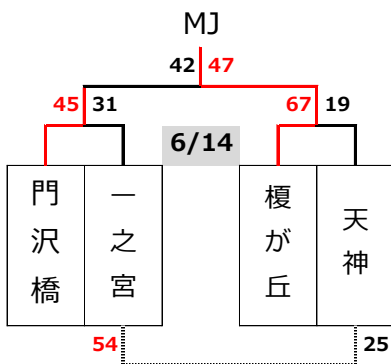

第45回エンジョイ!ミニバスケットボールフェスティバル兼
第45回関東ブロックミニバスケットボール交流大会神奈川県予選会

【男子ブロック予選組み合わせ】

決勝トーナメント

- MA 香川 (湘)
- MB 桜丘 (北)
- MC 柿生 (川)
- MD 菅 (川)
- ME 新林 (湘)
- MF K・Okings (湘)
- MG 汐見台(横)
- MH 藤沢本町(湘)
- MI 宮谷 (横)
- MJ 榎が丘 (横)
- MK 石川(湘)