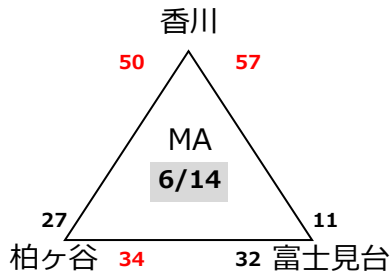

第45回エンジョイ!ミニバスケットボールフェスティバル兼
第45回関東ブロックミニバスケットボール交流大会神奈川県予選会

【男子ブロック予選組み合わせ】

決勝トーナメント

- MA 香川 (湘)
- MB 桜丘 (北)
- MC 柿生 (川)
- MD 菅 (川)
- ME 新林 (湘)
- MF K・Okings (湘)
- MG 汐見台(横)
- MH 藤沢本町(湘)
- MI 宮谷 (横)
- MJ 榎が丘 (横)
- MK 石川(湘)