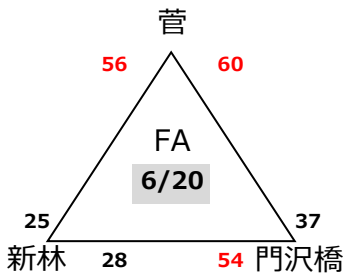

第45回エンジョイ!ミニバスケットボールフェスティバル兼
第45回関東ブロックミニバスケットボール交流大会神奈川県予選会

【女子ブロック予選組み合わせ】

決勝トーナメント

- FA 菅(川)
- FB 湘南台(湘)
- FC 柳島(湘)
- FD 明治(湘)
- FE 藤沢本町(湘)
- FF 鵜沼(湘)
- FG 東希望が丘(横)
- FH 柿生(川)
- FI 桜丘(北)
- FJ 榎が丘(横)

第45回エンジョイ!ミニバスケットボールフェスティバル兼
第45回関東ブロックミニバスケットボール交流大会神奈川県予選会

6月14日(日) 寒川アリーナ

No.		ブロック		Aコート		審判	T・O	ブロック		Bコート		審判	T・O		
1	9:30	M	H	藤沢本町	53 - 31	SUPER KANGAROOS	香川・柏ヶ谷	香川	M	J	門沢橋	45 - 31	一之宮	桜丘・多摩	桜丘
2	10:40	M	H	梅田	61 - 12	東富水	藤沢本町・SK	第1負け	M	J	榎が丘	67 - 19	天神	門沢橋 一之宮	第1負け
3	11:50	M	A	香川	50 - 27	柏ヶ谷	梅田・東富水	富士見台	M	B	桜丘	43 - 27	多摩	榎が丘・天神	長津田第二
4	13:00	M	H	1勝ち 藤沢本町	62 - 14	2勝ち 梅田	富士見台 香川	柏ヶ谷	M	J	1勝ち 門沢橋	42 - 47	2勝ち 榎が丘	長津田第二 桜丘	多摩
5	14:10	M	A	富士見台	11 - 57	香川	第4両者	第4勝ち	M	B	長津田第二	28 - 48	桜丘	第4両者	第4勝ち
6	15:20	M	H	1負け S・K	66 - 6	2負け 東富水	柏ヶ谷 富士見台	第4負け	M	J	1負け 一之宮	54 - 25	2負け 天神	多摩 長津田第二	第4負け
7	16:30	M	A	柏ヶ谷	34 - 32	富士見台	第6両者	第6勝ち	M	B	多摩	42 - 28	長津田第二	第6両者	第6勝ち

6月14日(日) 寒川小学校

No.		ブロック		Cコート		審判	T・O	
1	9:30	M	I	宮谷	74 - 32	鷓沼	柿生 ブレイカーズ	柿生
2	10:40	M	I	中原	87 - 15	寒川	宮谷・鷓沼	第1負け
3	11:50	M	C	柿生	92 - 17	ブレイカーズ	中原・寒川	湘南台
4	13:00	M	I	1勝ち 宮谷	40 - 27	2勝ち 中原	湘南台・柿生	ブレイカーズ
5	14:10	M	C	湘南台	34 - 67	柿生	第4両者	第4勝ち
6	15:20	M	I	1負け 鷓沼	62 - 20	2負け 寒川	ブレイカーズ 湘南台	第4負け
7	16:30	M	C	ブレイカーズ	43 - 45	湘南台	第6両者	第6勝ち