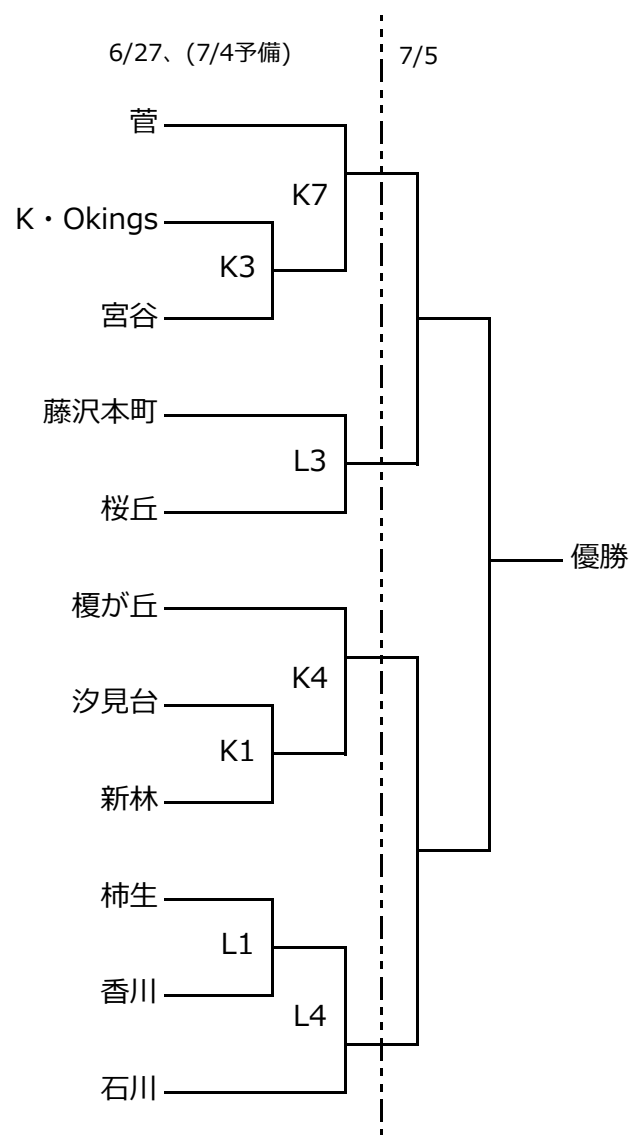

第45回エンジョイ!ミニバスケットボールフェスティバル兼
第45回関東ブロックミニバスケットボール交流大会神奈川県予選会

【男子決勝トーナメント】