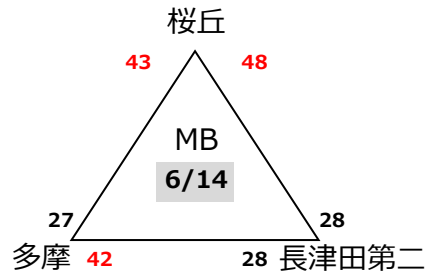

第45回エンジョイ!ミニバスケットボールフェスティバル兼
第45回関東ブロックミニバスケットボール交流大会神奈川県予選会

【男子ブロック予選組み合わせ】

決勝トーナメント

- MA 香川 (湘)
- MB 桜丘 (北)
- MC 柿生 (川)
- MD 菅 (川)
- ME 新林 (湘)
- MF K・Okings (湘)
- MG 汐見台(横)
- MH 藤沢本町(湘)
- MI 宮谷 (横)
- MJ 榎が丘 (横)
- MK 石川(湘)