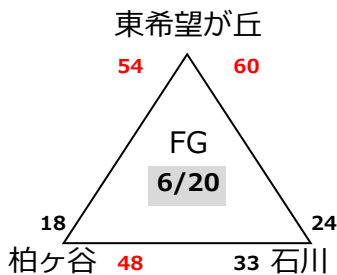

第45回エンジョイ!ミニバスケットボールフェスティバル兼
第45回関東ブロックミニバスケットボール交流大会神奈川県予選会

【女子ブロック予選組み合わせ】

決勝トーナメント

- FA 菅(川)
- FB 湘南台(湘)
- FC 柳島(湘)
- FD 明治(湘)
- FE 藤沢本町(湘)
- FF 鵜沼(湘)
- FG 東希望が丘(横)
- FH 柿生(川)
- FI 桜丘(北)
- FJ 榎が丘(横)

第45回エンジョイ!ミニバスケットボールフェスティバル兼
第45回関東ブロックミニバスケットボール交流大会神奈川県予選会

6月14日(日) 寒川アリーナ

No.		ブロック		Aコート		審判	T・O	ブロック		Bコート		審判	T・O		
1	9:30	M	H	藤沢本町	53 - 31	SUPER KANGAROOS	香川・柏ヶ谷	香川	M	J	門沢橋	45 - 31	一之宮	桜丘・多摩	桜丘
2	10:40	M	H	梅田	61 - 12	東富水	藤沢本町・SK	第1負け	M	J	榎が丘	67 - 19	天神	門沢橋 一之宮	第1負け
3	11:50	M	A	香川	50 - 27	柏ヶ谷	梅田・東富水	富士見台	M	B	桜丘	43 - 27	多摩	榎が丘・天神	長津田第二
4	13:00	M	H	1勝ち 藤沢本町	62 - 14	2勝ち 梅田	富士見台 香川	柏ヶ谷	M	J	1勝ち 門沢橋	42 - 47	2勝ち 榎が丘	長津田第二 桜丘	多摩
5	14:10	M	A	富士見台	11 - 57	香川	第4両者	第4勝ち	M	B	長津田第二	28 - 48	桜丘	第4両者	第4勝ち
6	15:20	M	H	1負け S・K	66 - 6	2負け 東富水	柏ヶ谷 富士見台	第4負け	M	J	1負け 一之宮	54 - 25	2負け 天神	多摩 長津田第二	第4負け
7	16:30	M	A	柏ヶ谷	34 - 32	富士見台	第6両者	第6勝ち	M	B	多摩	42 - 28	長津田第二	第6両者	第6勝ち

6月14日(日) 寒川小学校

No.		ブロック		Cコート		審判	T・O	
1	9:30	M	I	宮谷	74 - 32	鷓沼	柿生 ブレイカーズ	柿生
2	10:40	M	I	中原	87 - 15	寒川	宮谷・鷓沼	第1負け
3	11:50	M	C	柿生	92 - 17	ブレイカーズ	中原・寒川	湘南台
4	13:00	M	I	1勝ち 宮谷	40 - 27	2勝ち 中原	湘南台・柿生	ブレイカーズ
5	14:10	M	C	湘南台	34 - 67	柿生	第4両者	第4勝ち
6	15:20	M	I	1負け 鷓沼	62 - 20	2負け 寒川	ブレイカーズ 湘南台	第4負け
7	16:30	M	C	ブレイカーズ	43 - 45	湘南台	第6両者	第6勝ち