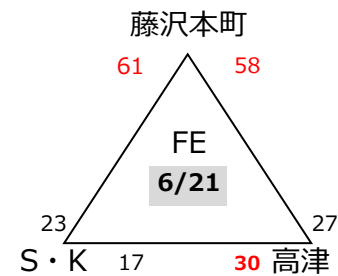

第45回エンジョイ!ミニバスケットボールフェスティバル兼
第45回関東ブロックミニバスケットボール交流大会神奈川県予選会

【男子ブロック予選組み合わせ】

決勝トーナメント

- MA 香川 (湘)
- MB 桜丘 (北)
- MC 柿生 (川)
- MD 菅 (川)
- ME 新林 (湘)
- MF K・Okings (湘)
- MG 汐見台(横)
- MH 藤沢本町(湘)
- MI 宮谷 (横)
- MJ 榎が丘 (横)
- MK 石川(湘)

第45回エンジョイ!ミニバスケットボールフェスティバル兼
第45回関東ブロックミニバスケットボール交流大会神奈川県予選会

【女子ブロック予選組み合わせ】

決勝トーナメント

- FA 菅(川)
- FB 湘南台(湘)
- FC 柳島(湘)
- FD 明治(湘)
- FE 藤沢本町(湘)
- FF 鵜沼(湘)
- FG 東希望が丘(横)
- FH 柿生(川)
- FI 桜丘(北)
- FJ 榎が丘(横)

第45回エンジョイ!ミニバスケットボールフェスティバル兼
第45回関東ブロックミニバスケットボール交流大会神奈川県予選会