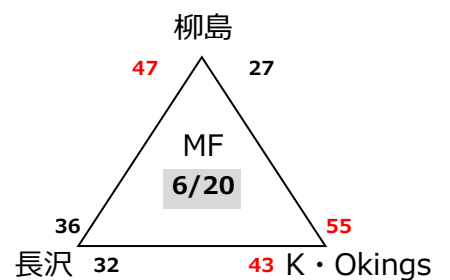

第45回エンジョイ!ミニバスケットボールフェスティバル兼
第45回関東ブロックミニバスケットボール交流大会神奈川県予選会

【男子ブロック予選組み合わせ】

決勝トーナメント

- MA 香川 (湘)
- MB 桜丘 (北)
- MC 柿生 (川)
- MD 菅 (川)
- ME 新林 (湘)
- MF K・Okings (湘)
- MG 汐見台(横)
- MH 藤沢本町(湘)
- MI 宮谷 (横)
- MJ 榎が丘 (横)
- MK 石川(湘)