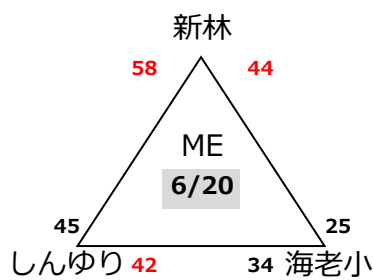

第45回エンジョイ!ミニバスケットボールフェスティバル兼
第45回関東ブロックミニバスケットボール交流大会神奈川県予選会

【男子ブロック予選組み合わせ】

決勝トーナメント

- MA 香川 (湘)
- MB 桜丘 (北)
- MC 柿生 (川)
- MD 菅 (川)
- ME 新林 (湘)
- MF K・Okings (湘)
- MG 汐見台(横)
- MH 藤沢本町(湘)
- MI 宮谷 (横)
- MJ 榎が丘 (横)
- MK 石川(湘)