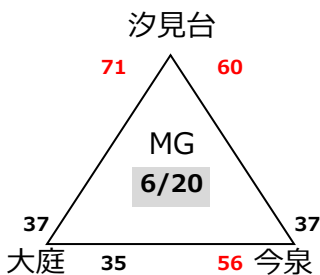

第45回エンジョイ!ミニバスケットボールフェスティバル兼
第45回関東ブロックミニバスケットボール交流大会神奈川県予選会

【男子ブロック予選組み合わせ】

決勝トーナメント

- MA 香川 (湘)
- MB 桜丘 (北)
- MC 柿生 (川)
- MD 菅 (川)
- ME 新林 (湘)
- MF K・Okings (湘)
- MG 汐見台(横)
- MH 藤沢本町(湘)
- MI 宮谷 (横)
- MJ 榎が丘 (横)
- MK 石川(湘)