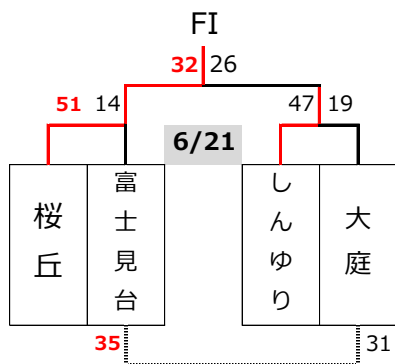

第45回エンジョイ!ミニバスケットボールフェスティバル兼
第45回関東ブロックミニバスケットボール交流大会神奈川県予選会

【女子ブロック予選組み合わせ】

決勝トーナメント

- FA 菅(川)
- FB 湘南台(湘)
- FC 柳島(湘)
- FD 明治(湘)
- FE 藤沢本町(湘)
- FF 鵜沼(湘)
- FG 東希望が丘(横)
- FH 柿生(川)
- FI 桜丘(北)
- FJ 榎が丘(横)

第45回エンジョイ!ミニバスケットボールフェスティバル兼
第45回関東ブロックミニバスケットボール交流大会神奈川県予選会

6月14日(日) 寒川アリーナ

No.		ブロック		Aコート		審判	T・O	ブロック		Bコート		審判	T・O		
1	9:30	M	H	藤沢本町	53 - 31	SUPER KANGAROOS	香川・柏ヶ谷	香川	M	J	門沢橋	45 - 31	一之宮	桜丘・多摩	桜丘
2	10:40	M	H	梅田	61 - 12	東富水	藤沢本町・SK	第1負け	M	J	榎が丘	67 - 19	天神	門沢橋 一之宮	第1負け
3	11:50	M	A	香川	50 - 27	柏ヶ谷	梅田・東富水	富士見台	M	B	桜丘	43 - 27	多摩	榎が丘・天神	長津田第二
4	13:00	M	H	1勝ち 藤沢本町	62 - 14	2勝ち 梅田	富士見台 香川	柏ヶ谷	M	J	1勝ち 門沢橋	42 - 47	2勝ち 榎が丘	長津田第二 桜丘	多摩
5	14:10	M	A	富士見台	11 - 57	香川	第4両者	第4勝ち	M	B	長津田第二	28 - 48	桜丘	第4両者	第4勝ち
6	15:20	M	H	1負け S・K	66 - 6	2負け 東富水	柏ヶ谷 富士見台	第4負け	M	J	1負け 一之宮	54 - 25	2負け 天神	多摩 長津田第二	第4負け
7	16:30	M	A	柏ヶ谷	34 - 32	富士見台	第6両者	第6勝ち	M	B	多摩	42 - 28	長津田第二	第6両者	第6勝ち

6月14日(日) 寒川小学校

No.		ブロック		Cコート		審判	T・O	
1	9:30	M	I	宮谷	74 - 32	鷓沼	柿生 ブレイカーズ	柿生
2	10:40	M	I	中原	87 - 15	寒川	宮谷・鷓沼	第1負け
3	11:50	M	C	柿生	92 - 17	ブレイカーズ	中原・寒川	湘南台
4	13:00	M	I	1勝ち 宮谷	40 - 27	2勝ち 中原	湘南台・柿生	ブレイカーズ
5	14:10	M	C	湘南台	34 - 67	柿生	第4両者	第4勝ち
6	15:20	M	I	1負け 鷓沼	62 - 20	2負け 寒川	ブレイカーズ 湘南台	第4負け
7	16:30	M	C	ブレイカーズ	43 - 45	湘南台	第6両者	第6勝ち