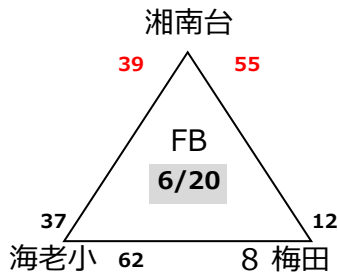

第45回エンジョイ!ミニバスケットボールフェスティバル兼
第45回関東ブロックミニバスケットボール交流大会神奈川県予選会

【女子ブロック予選組み合わせ】

決勝トーナメント

- FA 菅(川)
- FB 湘南台(湘)
- FC 柳島(湘)
- FD 明治(湘)
- FE 藤沢本町(湘)
- FF 鵜沼(湘)
- FG 東希望が丘(横)
- FH 柿生(川)
- FI 桜丘(北)
- FJ 榎が丘(横)

第45回エンジョイ!ミニバスケットボールフェスティバル兼
第45回関東ブロックミニバスケットボール交流大会神奈川県予選会

6月14日(日) 寒川アリーナ

No.		ブロック		Aコート		審判	T・O	ブロック		Bコート		審判	T・O		
1	9:30	M	H	藤沢本町	53 - 31	SUPER KANGAROOS	香川・柏ヶ谷	香川	M	J	門沢橋	45 - 31	一之宮	桜丘・多摩	桜丘
2	10:40	M	H	梅田	61 - 12	東富水	藤沢本町・SK	第1負け	M	J	榎が丘	67 - 19	天神	門沢橋 一之宮	第1負け
3	11:50	M	A	香川	50 - 27	柏ヶ谷	梅田・東富水	富士見台	M	B	桜丘	43 - 27	多摩	榎が丘・天神	長津田第二
4	13:00	M	H	1勝ち 藤沢本町	62 - 14	2勝ち 梅田	富士見台 香川	柏ヶ谷	M	J	1勝ち 門沢橋	42 - 47	2勝ち 榎が丘	長津田第二 桜丘	多摩
5	14:10	M	A	富士見台	11 - 57	香川	第4両者	第4勝ち	M	B	長津田第二	28 - 48	桜丘	第4両者	第4勝ち
6	15:20	M	H	1負け S・K	66 - 6	2負け 東富水	柏ヶ谷 富士見台	第4負け	M	J	1負け 一之宮	54 - 25	2負け 天神	多摩 長津田第二	第4負け
7	16:30	M	A	柏ヶ谷	34 - 32	富士見台	第6両者	第6勝ち	M	B	多摩	42 - 28	長津田第二	第6両者	第6勝ち

6月14日(日) 寒川小学校

No.		ブロック		Cコート		審判	T・O	
1	9:30	M	I	宮谷	74 - 32	鷓沼	柿生 ブレイカーズ	柿生
2	10:40	M	I	中原	87 - 15	寒川	宮谷・鷓沼	第1負け
3	11:50	M	C	柿生	92 - 17	ブレイカーズ	中原・寒川	湘南台
4	13:00	M	I	1勝ち 宮谷	40 - 27	2勝ち 中原	湘南台・柿生	ブレイカーズ
5	14:10	M	C	湘南台	34 - 67	柿生	第4両者	第4勝ち
6	15:20	M	I	1負け 鷓沼	62 - 20	2負け 寒川	ブレイカーズ 湘南台	第4負け
7	16:30	M	C	ブレイカーズ	43 - 45	湘南台	第6両者	第6勝ち