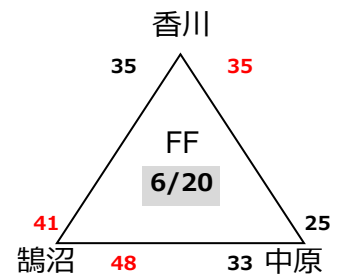

第45回エンジョイ!ミニバスケットボールフェスティバル兼
第45回関東ブロックミニバスケットボール交流大会神奈川県予選会

【女子ブロック予選組み合わせ】

決勝トーナメント

- FA 菅(川)
- FB 湘南台(湘)
- FC 柳島(湘)
- FD 明治(湘)
- FE 藤沢本町(湘)
- FF 鵜沼(湘)
- FG 東希望が丘(横)
- FH 柿生(川)
- FI 桜丘(北)
- FJ 榎が丘(横)

第45回エンジョイ!ミニバスケットボールフェスティバル兼
第45回関東ブロックミニバスケットボール交流大会神奈川県予選会

6月14日(日) 寒川アリーナ

No.		ブロック		Aコート		審判	T・O	ブロック		Bコート		審判	T・O		
1	9:30	M	H	藤沢本町	53 - 31	SUPER KANGAROOS	香川・柏ヶ谷	香川	M	J	門沢橋	45 - 31	一之宮	桜丘・多摩	桜丘
2	10:40	M	H	梅田	61 - 12	東富水	藤沢本町・SK	第1負け	M	J	榎が丘	67 - 19	天神	門沢橋 一之宮	第1負け
3	11:50	M	A	香川	50 - 27	柏ヶ谷	梅田・東富水	富士見台	M	B	桜丘	43 - 27	多摩	榎が丘・天神	長津田第二
4	13:00	M	H	1勝ち 藤沢本町	62 - 14	2勝ち 梅田	富士見台 香川	柏ヶ谷	M	J	1勝ち 門沢橋	42 - 47	2勝ち 榎が丘	長津田第二 桜丘	多摩
5	14:10	M	A	富士見台	11 - 57	香川	第4両者	第4勝ち	M	B	長津田第二	28 - 48	桜丘	第4両者	第4勝ち
6	15:20	M	H	1負け S・K	66 - 6	2負け 東富水	柏ヶ谷 富士見台	第4負け	M	J	1負け 一之宮	54 - 25	2負け 天神	多摩 長津田第二	第4負け
7	16:30	M	A	柏ヶ谷	34 - 32	富士見台	第6両者	第6勝ち	M	B	多摩	42 - 28	長津田第二	第6両者	第6勝ち

6月14日(日) 寒川小学校

No.		ブロック		Cコート		審判	T・O	
1	9:30	M	I	宮谷	74 - 32	鷓沼	柿生 ブレイカーズ	柿生
2	10:40	M	I	中原	87 - 15	寒川	宮谷・鷓沼	第1負け
3	11:50	M	C	柿生	92 - 17	ブレイカーズ	中原・寒川	湘南台
4	13:00	M	I	1勝ち 宮谷	40 - 27	2勝ち 中原	湘南台・柿生	ブレイカーズ
5	14:10	M	C	湘南台	34 - 67	柿生	第4両者	第4勝ち
6	15:20	M	I	1負け 鷓沼	62 - 20	2負け 寒川	ブレイカーズ 湘南台	第4負け
7	16:30	M	C	ブレイカーズ	43 - 45	湘南台	第6両者	第6勝ち