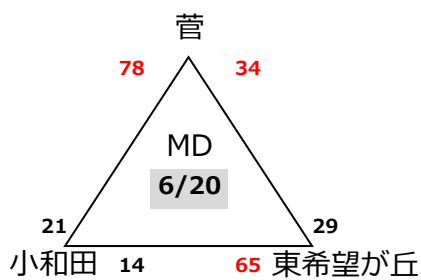

第45回エンジョイ!ミニバスケットボールフェスティバル兼
第45回関東ブロックミニバスケットボール交流大会神奈川県予選会

【男子ブロック予選組み合わせ】

決勝トーナメント

- MA 香川 (湘)
- MB 桜丘 (北)
- MC 柿生 (川)
- MD 菅 (川)
- ME 新林 (湘)
- MF K・Okings (湘)
- MG 汐見台(横)
- MH 藤沢本町(湘)
- MI 宮谷 (横)
- MJ 榎が丘 (横)
- MK 石川(湘)