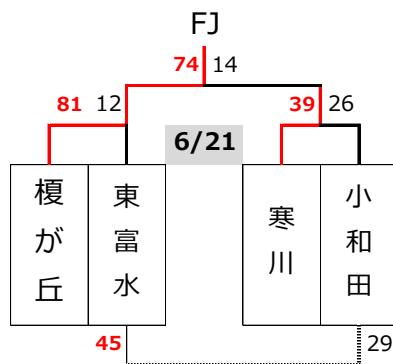

第45回エンジョイ!ミニバスケットボールフェスティバル兼
第45回関東ブロックミニバスケットボール交流大会神奈川県予選会

【女子ブロック予選組み合わせ】

決勝トーナメント

- FA 菅(川)
- FB 湘南台(湘)
- FC 柳島(湘)
- FD 明治(湘)
- FE 藤沢本町(湘)
- FF 鵜沼(湘)
- FG 東希望が丘(横)
- FH 柿生(川)
- FI 桜丘(北)
- FJ 榎が丘(横)

第45回エンジョイ!ミニバスケットボールフェスティバル兼
第45回関東ブロックミニバスケットボール交流大会神奈川県予選会

6月14日(日) 寒川アリーナ

No.		ブロック		Aコート		審判	T・O	ブロック		Bコート		審判	T・O		
1	9:30	M	H	藤沢本町	53 - 31	SUPER KANGAROOS	香川・柏ヶ谷	香川	M	J	門沢橋	45 - 31	一之宮	桜丘・多摩	桜丘
2	10:40	M	H	梅田	61 - 12	東富水	藤沢本町・SK	第1負け	M	J	榎が丘	67 - 19	天神	門沢橋 一之宮	第1負け
3	11:50	M	A	香川	50 - 27	柏ヶ谷	梅田・東富水	富士見台	M	B	桜丘	43 - 27	多摩	榎が丘・天神	長津田第二
4	13:00	M	H	1勝ち 藤沢本町	62 - 14	2勝ち 梅田	富士見台 香川	柏ヶ谷	M	J	1勝ち 門沢橋	42 - 47	2勝ち 榎が丘	長津田第二 桜丘	多摩
5	14:10	M	A	富士見台	11 - 57	香川	第4両者	第4勝ち	M	B	長津田第二	28 - 48	桜丘	第4両者	第4勝ち
6	15:20	M	H	1負け S・K	66 - 6	2負け 東富水	柏ヶ谷 富士見台	第4負け	M	J	1負け 一之宮	54 - 25	2負け 天神	多摩 長津田第二	第4負け
7	16:30	M	A	柏ヶ谷	34 - 32	富士見台	第6両者	第6勝ち	M	B	多摩	42 - 28	長津田第二	第6両者	第6勝ち

6月14日(日) 寒川小学校

No.		ブロック		Cコート		審判	T・O	
1	9:30	M	I	宮谷	74 - 32	鷓沼	柿生 ブレイカーズ	柿生
2	10:40	M	I	中原	87 - 15	寒川	宮谷・鷓沼	第1負け
3	11:50	M	C	柿生	92 - 17	ブレイカーズ	中原・寒川	湘南台
4	13:00	M	I	1勝ち 宮谷	40 - 27	2勝ち 中原	湘南台・柿生	ブレイカーズ
5	14:10	M	C	湘南台	34 - 67	柿生	第4両者	第4勝ち
6	15:20	M	I	1負け 鷓沼	62 - 20	2負け 寒川	ブレイカーズ 湘南台	第4負け
7	16:30	M	C	ブレイカーズ	43 - 45	湘南台	第6両者	第6勝ち