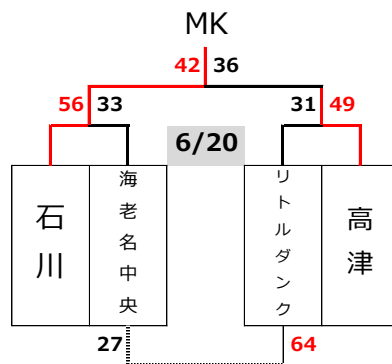

第45回エンジョイ!ミニバスケットボールフェスティバル兼
第45回関東ブロックミニバスケットボール交流大会神奈川県予選会

【男子ブロック予選組み合わせ】

決勝トーナメント

- MA 香川 (湘)
- MB 桜丘 (北)
- MC 柿生 (川)
- MD 菅 (川)
- ME 新林 (湘)
- MF K・Okings (湘)
- MG 汐見台(横)
- MH 藤沢本町(湘)
- MI 宮谷 (横)
- MJ 榎が丘 (横)
- MK 石川(湘)