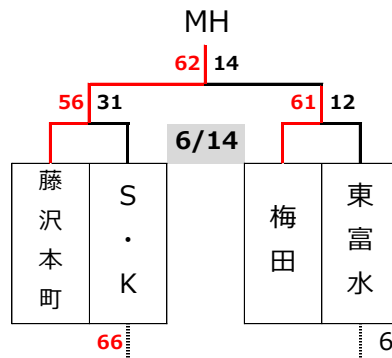

第45回エンジョイ!ミニバスケットボールフェスティバル兼
第45回関東ブロックミニバスケットボール交流大会神奈川県予選会

【男子ブロック予選組み合わせ】

決勝トーナメント

- MA 香川 (湘)
- MB 桜丘 (北)
- MC 柿生 (川)
- MD 菅 (川)
- ME 新林 (湘)
- MF K・Okings (湘)
- MG 汐見台(横)
- MH 藤沢本町(湘)
- MI 宮谷 (横)
- MJ 榎が丘 (横)
- MK 石川(湘)