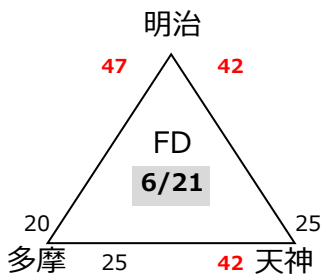

第45回エンジョイ!ミニバスケットボールフェスティバル兼
第45回関東ブロックミニバスケットボール交流大会神奈川県予選会

【女子ブロック予選組み合わせ】

決勝トーナメント

- FA 菅(川)
- FB 湘南台(湘)
- FC 柳島(湘)
- FD 明治(湘)
- FE 藤沢本町(湘)
- FF 鵜沼(湘)
- FG 東希望が丘(横)
- FH 柿生(川)
- FI 桜丘(北)
- FJ 榎が丘(横)

第45回エンジョイ!ミニバスケットボールフェスティバル兼
第45回関東ブロックミニバスケットボール交流大会神奈川県予選会

6月14日(日) 寒川アリーナ

No.		ブロック		Aコート		審判	T・O	ブロック		Bコート		審判	T・O		
1	9:30	M	H	藤沢本町	53 - 31	SUPER KANGAROOS	香川・柏ヶ谷	香川	M	J	門沢橋	45 - 31	一之宮	桜丘・多摩	桜丘
2	10:40	M	H	梅田	61 - 12	東富水	藤沢本町・SK	第1負け	M	J	榎が丘	67 - 19	天神	門沢橋 一之宮	第1負け
3	11:50	M	A	香川	50 - 27	柏ヶ谷	梅田・東富水	富士見台	M	B	桜丘	43 - 27	多摩	榎が丘・天神	長津田第二
4	13:00	M	H	1勝ち 藤沢本町	62 - 14	2勝ち 梅田	富士見台 香川	柏ヶ谷	M	J	1勝ち 門沢橋	42 - 47	2勝ち 榎が丘	長津田第二 桜丘	多摩
5	14:10	M	A	富士見台	11 - 57	香川	第4両者	第4勝ち	M	B	長津田第二	28 - 48	桜丘	第4両者	第4勝ち
6	15:20	M	H	1負け S・K	66 - 6	2負け 東富水	柏ヶ谷 富士見台	第4負け	M	J	1負け 一之宮	54 - 25	2負け 天神	多摩 長津田第二	第4負け
7	16:30	M	A	柏ヶ谷	34 - 32	富士見台	第6両者	第6勝ち	M	B	多摩	42 - 28	長津田第二	第6両者	第6勝ち

6月14日(日) 寒川小学校

No.		ブロック		Cコート		審判	T・O	
1	9:30	M	I	宮谷	74 - 32	鷓沼	柿生 ブレイカーズ	柿生
2	10:40	M	I	中原	87 - 15	寒川	宮谷・鷓沼	第1負け
3	11:50	M	C	柿生	92 - 17	ブレイカーズ	中原・寒川	湘南台
4	13:00	M	I	1勝ち 宮谷	40 - 27	2勝ち 中原	湘南台・柿生	ブレイカーズ
5	14:10	M	C	湘南台	34 - 67	柿生	第4両者	第4勝ち
6	15:20	M	I	1負け 鷓沼	62 - 20	2負け 寒川	ブレイカーズ 湘南台	第4負け
7	16:30	M	C	ブレイカーズ	43 - 45	湘南台	第6両者	第6勝ち