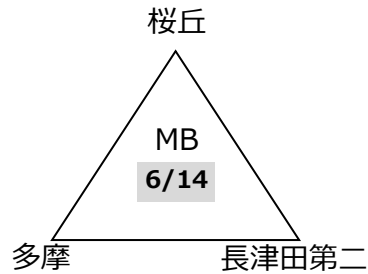

第45回エンジョイ!ミニバスケットボールフェスティバル兼  
第45回関東ブロックミニバスケットボール交流大会神奈川県予選会

【男子ブロック予選組み合わせ】

- 6/14 寒川アリーナ 2面
- 寒川小 1面
- 6/20 海老名総合 3面
- 秋葉台 サブ
- 6/21 寒川小 1面
- 明治小 1面
- 藤沢小 1面
- 6/27 寒川アリーナ 2面
- (7/4 秩父宮 サブ予備)
- 7/5 秩父宮 1面