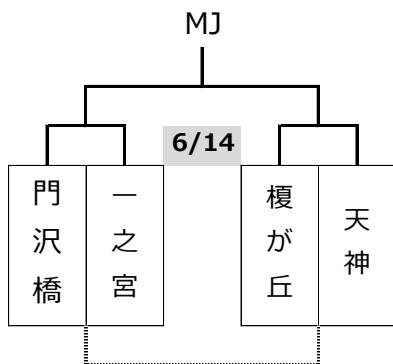

第45回エンジョイ!ミニバスケットボールフェスティバル兼  
第45回関東ブロックミニバスケットボール交流大会神奈川県予選会

【男子ブロック予選組み合わせ】

- 6/14 寒川アリーナ 2面
- 寒川小 1面
- 6/20 海老名総合 3面
- 秋葉台 サブ
- 6/21 寒川小 1面
- 明治小 1面
- 藤沢小 1面
- 6/27 寒川アリーナ 2面
- (7/4 秩父宮 サブ予備)
- 7/5 秩父宮 1面

第45回エンジョイ!ミニバスケットボールフェスティバル兼  
第45回関東ブロックミニバスケットボール交流大会神奈川県予選会

【女子ブロック予選組み合わせ】

- 6/14 寒川アリーナ 2面
- 寒川小 1面
- 6/20 海老名総合 3面
- 秋葉台 サブ
- 6/21 寒川小 1面
- 明治小 1面
- 藤沢小 1面
- 6/27 寒川アリーナ 2面
- (7/4 秩父宮 サブ予備)
- 7/5 秩父宮 1面