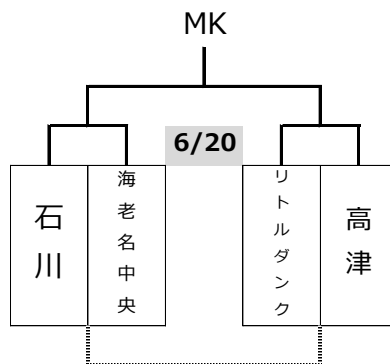

第45回エンジョイ!ミニバスケットボールフェスティバル兼  
第45回関東ブロックミニバスケットボール交流大会神奈川県予選会

【男子ブロック予選組み合わせ】

- 6/14 寒川アリーナ 2面
- 寒川小 1面
- 6/20 海老名総合 3面
- 秋葉台 サブ
- 6/21 寒川小 1面
- 明治小 1面
- 藤沢小 1面
- 6/27 寒川アリーナ 2面
- (7/4 秩父宮 サブ予備)
- 7/5 秩父宮 1面