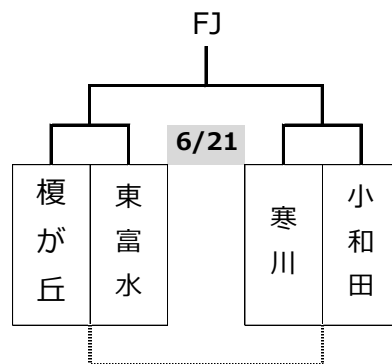

第45回エンジョイ!ミニバスケットボールフェスティバル兼
第45回関東ブロックミニバスケットボール交流大会神奈川県予選会

【女子ブロック予選組み合わせ】

- 6/14 寒川アリーナ 2面
- 寒川小 1面
- 6/20 海老名総合 3面
- 秋葉台 サブ
- 6/21 寒川小 1面
- 明治小 1面
- 藤沢小 1面
- 6/27 寒川アリーナ 2面
- (7/4 秩父宮 サブ予備)
- 7/5 秩父宮 1面

第45回エンジョイ!ミニバスケットボールフェスティバル兼
第45回関東ブロックミニバスケットボール交流大会神奈川県予選会

6月14日(日) 寒川アリーナ

No.		ブロック		Aコート		審判	T・O	ブロック		Bコート		審判	T・O		
1	9:30	M	H	藤沢本町	—	SUPER KANGAROOS	香川・柏ヶ谷	香川	M	J	門沢橋	—	一之宮	桜丘・多摩	桜丘
2	10:40	M	H	梅田	—	東富水	藤沢本町・SK	第1負け	M	J	榎が丘	—	天神	門沢橋 一之宮	第1負け
3	11:50	M	A	香川	—	柏ヶ谷	梅田・東富水	富士見台	M	B	桜丘	—	多摩	榎が丘・天神	長津田第二
4	13:00	M	H	1勝ち	—	2勝ち	富士見台 香川	柏ヶ谷	M	J	1勝ち	—	2勝ち	長津田第二 桜丘	多摩
5	14:10	M	A	富士見台	—	香川	第4両者	第4勝ち	M	B	長津田第二	—	桜丘	第4両者	第4勝ち
6	15:20	M	H	1負け	—	2負け	柏ヶ谷 富士見台	第4負け	M	J	1負け	—	2負け	多摩 長津田第二	第4負け
7	16:30	M	A	柏ヶ谷	—	富士見台	第6両者	第6勝ち	M	B	多摩	—	長津田第二	第6両者	第6勝ち

6月14日(日) 寒川小学校

No.		ブロック		Cコート		審判	T・O	
1	9:30	M	I	宮谷	—	鶴沼	柿生 レイカーズ	柿生
2	10:40	M	I	中原	—	寒川	宮谷・鶴沼	第1負け
3	11:50	M	C	柿生	—	レイカーズ	中原・寒川	湘南台
4	13:00	M	I	1勝ち	—	2勝ち	湘南台・柿生	レイカーズ
5	14:10	M	C	湘南台	—	柿生	第4両者	第4勝ち
6	15:20	M	I	1負け	—	2負け	レイカーズ 湘南台	第4負け
7	16:30	M	C	レイカーズ	—	湘南台	第6両者	第6勝ち