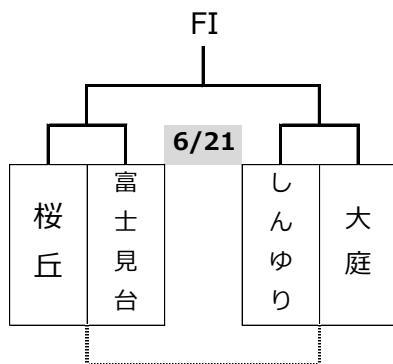

第45回エンジョイ!ミニバスケットボールフェスティバル兼
第45回関東ブロックミニバスケットボール交流大会神奈川県予選会

【女子ブロック予選組み合わせ】

- 6/14 寒川アリーナ 2面
- 寒川小 1面
- 6/20 海老名総合 3面
- 秋葉台 サブ
- 6/21 寒川小 1面
- 明治小 1面
- 藤沢小 1面
- 6/27 寒川アリーナ 2面
- (7/4 秩父宮 サブ予備)
- 7/5 秩父宮 1面

第45回エンジョイ!ミニバスケットボールフェスティバル兼
第45回関東ブロックミニバスケットボール交流大会神奈川県予選会

6月14日(日) 寒川アリーナ

No.		ブロック		Aコート		審判	T・O	ブロック		Bコート		審判	T・O		
1	9:30	M	H	藤沢本町	—	SUPER KANGAROOS	香川・柏ヶ谷	香川	M	J	門沢橋	—	一之宮	桜丘・多摩	桜丘
2	10:40	M	H	梅田	—	東富水	藤沢本町・SK	第1負け	M	J	榎が丘	—	天神	門沢橋 一之宮	第1負け
3	11:50	M	A	香川	—	柏ヶ谷	梅田・東富水	富士見台	M	B	桜丘	—	多摩	榎が丘・天神	長津田第二
4	13:00	M	H	1勝ち	—	2勝ち	富士見台 香川	柏ヶ谷	M	J	1勝ち	—	2勝ち	長津田第二 桜丘	多摩
5	14:10	M	A	富士見台	—	香川	第4両者	第4勝ち	M	B	長津田第二	—	桜丘	第4両者	第4勝ち
6	15:20	M	H	1負け	—	2負け	柏ヶ谷 富士見台	第4負け	M	J	1負け	—	2負け	多摩 長津田第二	第4負け
7	16:30	M	A	柏ヶ谷	—	富士見台	第6両者	第6勝ち	M	B	多摩	—	長津田第二	第6両者	第6勝ち

6月14日(日) 寒川小学校

No.		ブロック		Cコート		審判	T・O	
1	9:30	M	I	宮谷	—	鶴沼	柿生 レイカーズ	柿生
2	10:40	M	I	中原	—	寒川	宮谷・鶴沼	第1負け
3	11:50	M	C	柿生	—	レイカーズ	中原・寒川	湘南台
4	13:00	M	I	1勝ち	—	2勝ち	湘南台・柿生	レイカーズ
5	14:10	M	C	湘南台	—	柿生	第4両者	第4勝ち
6	15:20	M	I	1負け	—	2負け	レイカーズ 湘南台	第4負け
7	16:30	M	C	レイカーズ	—	湘南台	第6両者	第6勝ち