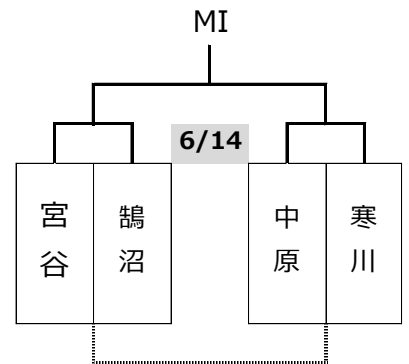

第45回エンジョイ!ミニバスケットボールフェスティバル兼  
第45回関東ブロックミニバスケットボール交流大会神奈川県予選会

【男子ブロック予選組み合わせ】

- 6/14 寒川アリーナ 2面
- 寒川小 1面
- 6/20 海老名総合 3面
- 秋葉台 サブ
- 6/21 寒川小 1面
- 明治小 1面
- 藤沢小 1面
- 6/27 寒川アリーナ 2面
- (7/4 秩父宮 サブ予備)
- 7/5 秩父宮 1面