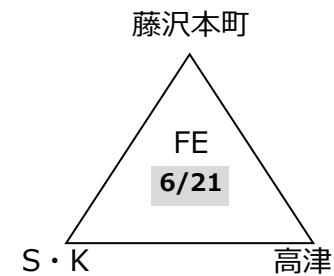

第45回エンジョイ!ミニバスケットボールフェスティバル兼
第45回関東ブロックミニバスケットボール交流大会神奈川県予選会

【女子ブロック予選組み合わせ】

- 6/14 寒川アリーナ 2面
- 寒川小 1面
- 6/20 海老名総合 3面
- 秋葉台 サブ
- 6/21 寒川小 1面
- 明治小 1面
- 藤沢小 1面
- 6/27 寒川アリーナ 2面
- (7/4 秩父宮 サブ予備)
- 7/5 秩父宮 1面

第45回エンジョイ!ミニバスケットボールフェスティバル兼
第45回関東ブロックミニバスケットボール交流大会神奈川県予選会

6月14日(日) 寒川アリーナ

No.		ブロック		Aコート		審判	T・O	ブロック		Bコート		審判	T・O		
1	9:30	M	H	藤沢本町	—	SUPER KANGAROOS	香川・柏ヶ谷	香川	M	J	門沢橋	—	一之宮	桜丘・多摩	桜丘
2	10:40	M	H	梅田	—	東富水	藤沢本町・SK	第1負け	M	J	榎が丘	—	天神	門沢橋 一之宮	第1負け
3	11:50	M	A	香川	—	柏ヶ谷	梅田・東富水	富士見台	M	B	桜丘	—	多摩	榎が丘・天神	長津田第二
4	13:00	M	H	1勝ち	—	2勝ち	富士見台 香川	柏ヶ谷	M	J	1勝ち	—	2勝ち	長津田第二 桜丘	多摩
5	14:10	M	A	富士見台	—	香川	第4両者	第4勝ち	M	B	長津田第二	—	桜丘	第4両者	第4勝ち
6	15:20	M	H	1負け	—	2負け	柏ヶ谷 富士見台	第4負け	M	J	1負け	—	2負け	多摩 長津田第二	第4負け
7	16:30	M	A	柏ヶ谷	—	富士見台	第6両者	第6勝ち	M	B	多摩	—	長津田第二	第6両者	第6勝ち

6月14日(日) 寒川小学校

No.		ブロック		Cコート		審判	T・O	
1	9:30	M	I	宮谷	—	鶴沼	柿生 レイカーズ	柿生
2	10:40	M	I	中原	—	寒川	宮谷・鶴沼	第1負け
3	11:50	M	C	柿生	—	レイカーズ	中原・寒川	湘南台
4	13:00	M	I	1勝ち	—	2勝ち	湘南台・柿生	レイカーズ
5	14:10	M	C	湘南台	—	柿生	第4両者	第4勝ち
6	15:20	M	I	1負け	—	2負け	レイカーズ 湘南台	第4負け
7	16:30	M	C	レイカーズ	—	湘南台	第6両者	第6勝ち