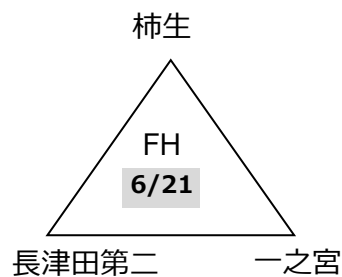

第45回エンジョイ!ミニバスケットボールフェスティバル兼
第45回関東ブロックミニバスケットボール交流大会神奈川県予選会

【女子ブロック予選組み合わせ】

- 6/14 寒川アリーナ 2面
- 寒川小 1面
- 6/20 海老名総合 3面
- 秋葉台 サブ
- 6/21 寒川小 1面
- 明治小 1面
- 藤沢小 1面
- 6/27 寒川アリーナ 2面
- (7/4 秩父宮 サブ予備)
- 7/5 秩父宮 1面

第45回エンジョイ!ミニバスケットボールフェスティバル兼
第45回関東ブロックミニバスケットボール交流大会神奈川県予選会

6月14日(日) 寒川アリーナ

No.		ブロック		Aコート		審判	T・O	ブロック		Bコート		審判	T・O		
1	9:30	M	H	藤沢本町	—	SUPER KANGAROOS	香川・柏ヶ谷	香川	M	J	門沢橋	—	一之宮	桜丘・多摩	桜丘
2	10:40	M	H	梅田	—	東富水	藤沢本町・SK	第1負け	M	J	榎が丘	—	天神	門沢橋 一之宮	第1負け
3	11:50	M	A	香川	—	柏ヶ谷	梅田・東富水	富士見台	M	B	桜丘	—	多摩	榎が丘・天神	長津田第二
4	13:00	M	H	1勝ち	—	2勝ち	富士見台 香川	柏ヶ谷	M	J	1勝ち	—	2勝ち	長津田第二 桜丘	多摩
5	14:10	M	A	富士見台	—	香川	第4両者	第4勝ち	M	B	長津田第二	—	桜丘	第4両者	第4勝ち
6	15:20	M	H	1負け	—	2負け	柏ヶ谷 富士見台	第4負け	M	J	1負け	—	2負け	多摩 長津田第二	第4負け
7	16:30	M	A	柏ヶ谷	—	富士見台	第6両者	第6勝ち	M	B	多摩	—	長津田第二	第6両者	第6勝ち

6月14日(日) 寒川小学校

No.		ブロック		Cコート		審判	T・O	
1	9:30	M	I	宮谷	—	鶴沼	柿生 レイカーズ	柿生
2	10:40	M	I	中原	—	寒川	宮谷・鶴沼	第1負け
3	11:50	M	C	柿生	—	レイカーズ	中原・寒川	湘南台
4	13:00	M	I	1勝ち	—	2勝ち	湘南台・柿生	レイカーズ
5	14:10	M	C	湘南台	—	柿生	第4両者	第4勝ち
6	15:20	M	I	1負け	—	2負け	レイカーズ 湘南台	第4負け
7	16:30	M	C	レイカーズ	—	湘南台	第6両者	第6勝ち