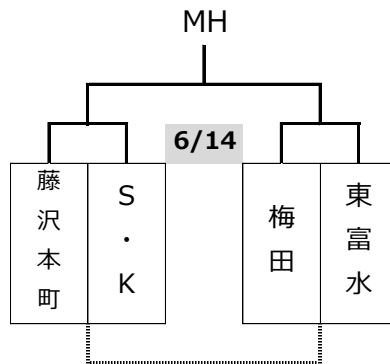

第45回エンジョイ!ミニバスケットボールフェスティバル兼  
第45回関東ブロックミニバスケットボール交流大会神奈川県予選会

【男子ブロック予選組み合わせ】

- 6/14 寒川アリーナ 2面
- 寒川小 1面
- 6/20 海老名総合 3面
- 秋葉台 サブ
- 6/21 寒川小 1面
- 明治小 1面
- 藤沢小 1面
- 6/27 寒川アリーナ 2面
- (7/4 秩父宮 サブ予備)
- 7/5 秩父宮 1面

第45回エンジョイ!ミニバスケットボールフェスティバル兼  
第45回関東ブロックミニバスケットボール交流大会神奈川県予選会

【女子ブロック予選組み合わせ】

- 6/14 寒川アリーナ 2面
- 寒川小 1面
- 6/20 海老名総合 3面
- 秋葉台 サブ
- 6/21 寒川小 1面
- 明治小 1面
- 藤沢小 1面
- 6/27 寒川アリーナ 2面
- (7/4 秩父宮 サブ予備)
- 7/5 秩父宮 1面