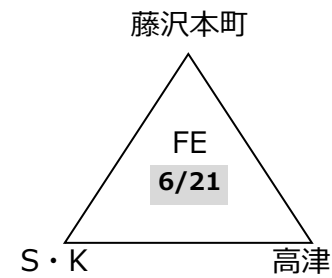

第45回エンジョイ!ミニバスケットボールフェスティバル兼
第45回関東ブロックミニバスケットボール交流大会神奈川県予選会

【男子ブロック予選組み合わせ】

決勝トーナメント

- MA 香川
- MB 桜丘
- MC 柿生
- MD
- ME
- MF
- MG
- MH 藤沢本町
- MI 宮谷
- MJ 榎が丘
- MK

第45回エンジョイ!ミニバスケットボールフェスティバル兼
第45回関東ブロックミニバスケットボール交流大会神奈川県予選会

【女子ブロック予選組み合わせ】

- 6/14 寒川アリーナ 2面
- 寒川小 1面
- 6/20 海老名総合 3面
- 秋葉台 サブ
- 6/21 寒川小 1面
- 明治小 1面
- 藤沢小 1面
- 6/27 寒川アリーナ 2面
- (7/4 秩父宮 サブ予備)
- 7/5 秩父宮 1面

第45回エンジョイ!ミニバスケットボールフェスティバル兼
第45回関東ブロックミニバスケットボール交流大会神奈川県予選会