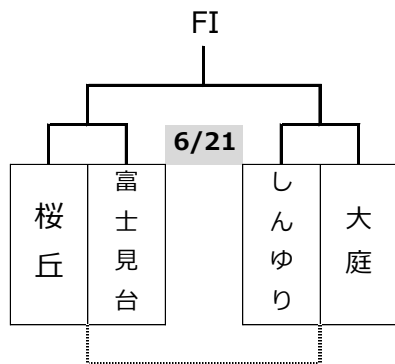

【女子ブロック予選組み合わせ】

- 6/14 寒川アリーナ 2面
- 寒川小 1面
- 6/20 海老名総合 3面
- 秋葉台 サブ
- 6/21 寒川小 1面
- 明治小 1面
- 藤沢小 1面
- 6/27 寒川アリーナ 2面
- (7/4 秩父宮 サブ予備)
- 7/5 秩父宮 1面

第45回エンジョイ!ミニバスケットボールフェスティバル兼
第45回関東ブロックミニバスケットボール交流大会神奈川県予選会