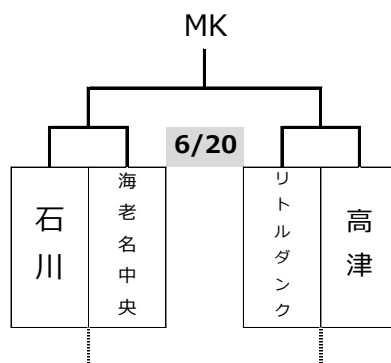

第45回エンジョイ!ミニバスケットボールフェスティバル兼
第45回関東ブロックミニバスケットボール交流大会神奈川県予選会

【男子ブロック予選組み合わせ】

決勝トーナメント

- MA 香川
- MB 桜丘
- MC 柿生
- MD
- ME
- MF
- MG
- MH 藤沢本町
- MI 宮谷
- MJ 榎が丘
- MK