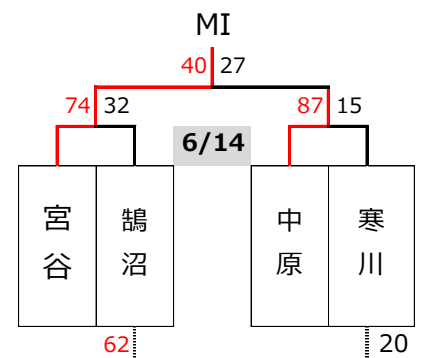

第45回エンジョイ!ミニバスケットボールフェスティバル兼
第45回関東ブロックミニバスケットボール交流大会神奈川県予選会

【男子ブロック予選組み合わせ】

決勝トーナメント

- MA 香川
- MB 桜丘
- MC 柿生
- MD
- ME
- MF
- MG
- MH 藤沢本町
- MI 宮谷
- MJ 榎が丘
- MK