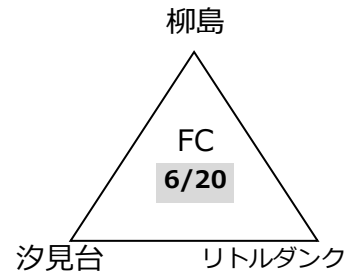

【女子ブロック予選組み合わせ】

- 6/14 寒川アリーナ 2面
- 寒川小 1面
- 6/20 海老名総合 3面
- 秋葉台 サブ
- 6/21 寒川小 1面
- 明治小 1面
- 藤沢小 1面
- 6/27 寒川アリーナ 2面
- (7/4 秩父宮 サブ予備)
- 7/5 秩父宮 1面

第45回エンジョイ!ミニバスケットボールフェスティバル兼
第45回関東ブロックミニバスケットボール交流大会神奈川県予選会