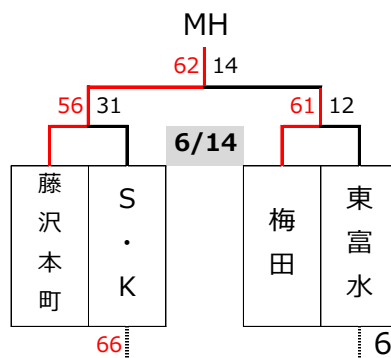

第45回エンジョイ!ミニバスケットボールフェスティバル兼
第45回関東ブロックミニバスケットボール交流大会神奈川県予選会

【男子ブロック予選組み合わせ】

決勝トーナメント

- MA 香川
- MB 桜丘
- MC 柿生
- MD
- ME
- MF
- MG
- MH 藤沢本町
- MI 宮谷
- MJ 榎が丘
- MK