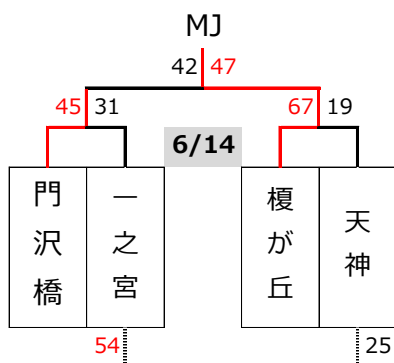

第45回エンジョイ!ミニバスケットボールフェスティバル兼
第45回関東ブロックミニバスケットボール交流大会神奈川県予選会

【男子ブロック予選組み合わせ】

決勝トーナメント

- MA 香川
- MB 桜丘
- MC 柿生
- MD
- ME
- MF
- MG
- MH 藤沢本町
- MI 宮谷
- MJ 榎が丘
- MK