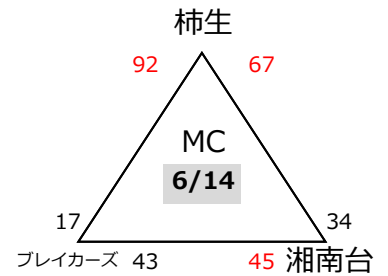

第45回エンジョイ!ミニバスケットボールフェスティバル兼
第45回関東ブロックミニバスケットボール交流大会神奈川県予選会

【男子ブロック予選組み合わせ】

決勝トーナメント

- MA 香川
- MB 桜丘
- MC 柿生
- MD
- ME
- MF
- MG
- MH 藤沢本町
- MI 宮谷
- MJ 榎が丘
- MK

第45回エンジョイ!ミニバスケットボールフェスティバル兼
第45回関東ブロックミニバスケットボール交流大会神奈川県予選会

【女子ブロック予選組み合わせ】

- 6/14 寒川アリーナ 2面
- 寒川小 1面
- 6/20 海老名総合 3面
- 秋葉台 サブ
- 6/21 寒川小 1面
- 明治小 1面
- 藤沢小 1面
- 6/27 寒川アリーナ 2面
- (7/4 秩父宮 サブ予備)
- 7/5 秩父宮 1面

第45回エンジョイ!ミニバスケットボールフェスティバル兼
第45回関東ブロックミニバスケットボール交流大会神奈川県予選会