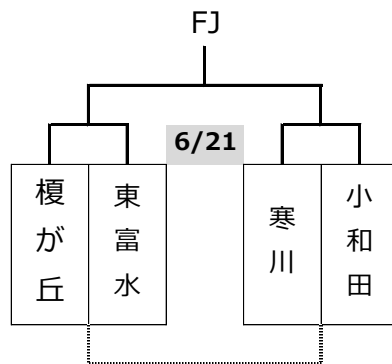

【女子ブロック予選組み合わせ】

- 6/14 寒川アリーナ 2面
- 寒川小 1面
- 6/20 海老名総合 3面
- 秋葉台 サブ
- 6/21 寒川小 1面
- 明治小 1面
- 藤沢小 1面
- 6/27 寒川アリーナ 2面
- (7/4 秩父宮 サブ予備)
- 7/5 秩父宮 1面

第45回エンジョイ!ミニバスケットボールフェスティバル兼
第45回関東ブロックミニバスケットボール交流大会神奈川県予選会