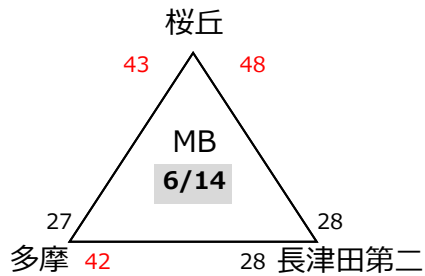

第45回エンジョイ!ミニバスケットボールフェスティバル兼
第45回関東ブロックミニバスケットボール交流大会神奈川県予選会

【男子ブロック予選組み合わせ】

決勝トーナメント

- MA 香川
- MB 桜丘
- MC 柿生
- MD
- ME
- MF
- MG
- MH 藤沢本町
- MI 宮谷
- MJ 榎が丘
- MK

第45回エンジョイ!ミニバスケットボールフェスティバル兼
第45回関東ブロックミニバスケットボール交流大会神奈川県予選会

【女子ブロック予選組み合わせ】

- 6/14 寒川アリーナ 2面
- 寒川小 1面
- 6/20 海老名総合 3面
- 秋葉台 サブ
- 6/21 寒川小 1面
- 明治小 1面
- 藤沢小 1面
- 6/27 寒川アリーナ 2面
- (7/4 秩父宮 サブ予備)
- 7/5 秩父宮 1面

第45回エンジョイ!ミニバスケットボールフェスティバル兼
第45回関東ブロックミニバスケットボール交流大会神奈川県予選会