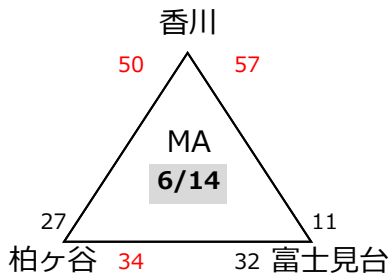

第45回エンジョイ!ミニバスケットボールフェスティバル兼
第45回関東ブロックミニバスケットボール交流大会神奈川県予選会

【男子ブロック予選組み合わせ】

決勝トーナメント

- MA 香川
- MB 桜丘
- MC 柿生
- MD
- ME
- MF
- MG
- MH 藤沢本町
- MI 宮谷
- MJ 榎が丘
- MK

第45回エンジョイ!ミニバスケットボールフェスティバル兼
第45回関東ブロックミニバスケットボール交流大会神奈川県予選会

【女子ブロック予選組み合わせ】

- 6/14 寒川アリーナ 2面
- 寒川小 1面
- 6/20 海老名総合 3面
- 秋葉台 サブ
- 6/21 寒川小 1面
- 明治小 1面
- 藤沢小 1面
- 6/27 寒川アリーナ 2面
- (7/4 秩父宮 サブ予備)
- 7/5 秩父宮 1面

第45回エンジョイ!ミニバスケットボールフェスティバル兼
第45回関東ブロックミニバスケットボール交流大会神奈川県予選会