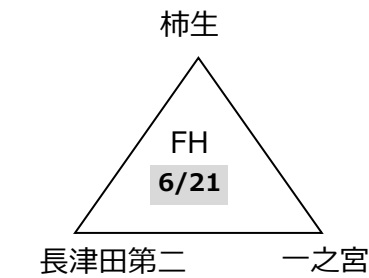

【女子ブロック予選組み合わせ】

- 6/14 寒川アリーナ 2面
- 寒川小 1面
- 6/20 海老名総合 3面
- 秋葉台 サブ
- 6/21 寒川小 1面
- 明治小 1面
- 藤沢小 1面
- 6/27 寒川アリーナ 2面
- (7/4 秩父宮 サブ予備)
- 7/5 秩父宮 1面

第45回エンジョイ!ミニバスケットボールフェスティバル兼
第45回関東ブロックミニバスケットボール交流大会神奈川県予選会