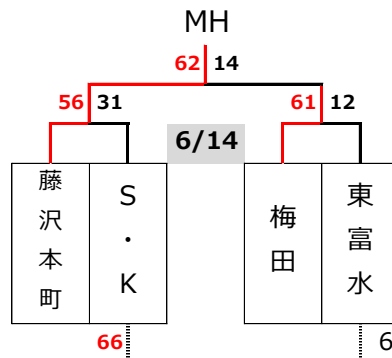

7月4日(土)

秩父宮記念体育館 (サブコート)

藤沢小学校

No.		ブロック	Lコート		審判	T・O	ブロック	Mコート		審判	T・O
1	9:30	F	菅	— 東希望が丘	審判委員会	桜丘	F	鵜沼	— 柿生	審判委員会	藤沢本町
2	10:40	M	K・Okings	— 宮谷	審判委員会	前負け	F	榎が丘	— 明治	審判委員会	前負け
3	11:50	F	桜丘	— 柳島	審判委員会	前負け	F	鵜沼・柿生	— 藤沢本町	審判委員会	前負け
4	13:00	F	湘南台	— 菅・東希望が丘	審判委員会	柳島	/				
5	14:10	M	菅	— K・Okings・宮谷	審判委員会	前負け					
6	15:20	M	藤沢本町	— 桜丘	審判委員会	前負け					

7月5日(日)

秩父宮記念体育館

		ブロック		審判	T・O
1	9:45	F	—		
2	10:55	F	—		
3	12:05	M	—		
4	13:15	M	—		
5	14:25	F	—		
6	15:35	M	—		

第45回エンジョイ!ミニバスケットボールフェスティバル兼
第45回関東ブロックミニバスケットボール交流大会神奈川県予選会

【男子ブロック予選組み合わせ】

決勝トーナメント

- MA 香川 (湘)
- MB 桜丘 (北)
- MC 柿生 (川)
- MD 菅 (川)
- ME 新林 (湘)
- MF K・Okings (湘)
- MG 汐見台(横)
- MH 藤沢本町(湘)
- MI 宮谷 (横)
- MJ 榎が丘 (横)
- MK 石川(湘)