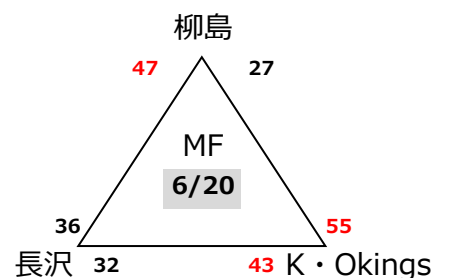

7月4日(土)

秩父宮記念体育館 (サブコート)

藤沢小学校

No.		ブロック	Lコート		審判	T・O	ブロック	Mコート		審判	T・O
1	9:30	F	菅	— 東希望が丘	審判委員会	桜丘	F	鵜沼	— 柿生	審判委員会	藤沢本町
2	10:40	M	K・Okings	— 宮谷	審判委員会	前負け	F	榎が丘	— 明治	審判委員会	前負け
3	11:50	F	桜丘	— 柳島	審判委員会	前負け	F	鵜沼・柿生	— 藤沢本町	審判委員会	前負け
4	13:00	F	湘南台	— 菅・東希望が丘	審判委員会	柳島	/				
5	14:10	M	菅	— K・Okings・宮谷	審判委員会	前負け					
6	15:20	M	藤沢本町	— 桜丘	審判委員会	前負け					

7月5日(日)

秩父宮記念体育館

		ブロック		審判	T・O
1	9:45	F	—		
2	10:55	F	—		
3	12:05	M	—		
4	13:15	M	—		
5	14:25	F	—		
6	15:35	M	—		

第45回エンジョイ!ミニバスケットボールフェスティバル兼
第45回関東ブロックミニバスケットボール交流大会神奈川県予選会

【男子ブロック予選組み合わせ】

決勝トーナメント

- MA 香川 (湘)
- MB 桜丘 (北)
- MC 柿生 (川)
- MD 菅 (川)
- ME 新林 (湘)
- MF K・Okings (湘)
- MG 汐見台(横)
- MH 藤沢本町(湘)
- MI 宮谷 (横)
- MJ 榎が丘 (横)
- MK 石川(湘)