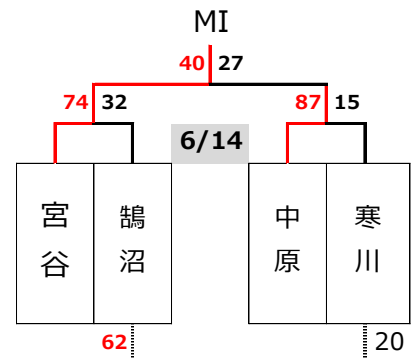

7月4日(土)

秩父宮記念体育館 (サブコート)

藤沢小学校

No.		ブロック	Lコート		審判	T・O	ブロック	Mコート		審判	T・O
1	9:30	F	菅	— 東希望が丘	審判委員会	桜丘	F	鵜沼	— 柿生	審判委員会	藤沢本町
2	10:40	M	K・Okings	— 宮谷	審判委員会	前負け	F	榎が丘	— 明治	審判委員会	前負け
3	11:50	F	桜丘	— 柳島	審判委員会	前負け	F	鵜沼・柿生	— 藤沢本町	審判委員会	前負け
4	13:00	F	湘南台	— 菅・東希望が丘	審判委員会	柳島	/				
5	14:10	M	菅	— K・Okings・宮谷	審判委員会	前負け					
6	15:20	M	藤沢本町	— 桜丘	審判委員会	前負け					

7月5日(日)

秩父宮記念体育館

		ブロック		審判	T・O
1	9:45	F	—		
2	10:55	F	—		
3	12:05	M	—		
4	13:15	M	—		
5	14:25	F	—		
6	15:35	M	—		

第45回エンジョイ!ミニバスケットボールフェスティバル兼
第45回関東ブロックミニバスケットボール交流大会神奈川県予選会

【男子ブロック予選組み合わせ】

決勝トーナメント

- MA 香川 (湘)
- MB 桜丘 (北)
- MC 柿生 (川)
- MD 菅 (川)
- ME 新林 (湘)
- MF K・Okings (湘)
- MG 汐見台(横)
- MH 藤沢本町(湘)
- MI 宮谷 (横)
- MJ 榎が丘 (横)
- MK 石川(湘)