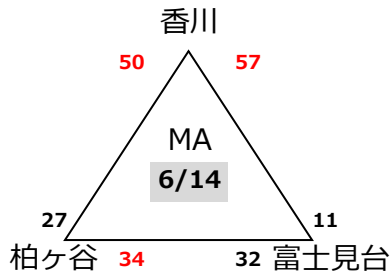

7月4日(土)

秩父宮記念体育館 (サブコート)

藤沢小学校

No.		ブロック	Lコート		審判	T・O	ブロック	Mコート		審判	T・O
1	9:30	F	菅	— 東希望が丘	審判委員会	桜丘	F	鵜沼	— 柿生	審判委員会	藤沢本町
2	10:40	M	K・Okings	— 宮谷	審判委員会	前負け	F	榎が丘	— 明治	審判委員会	前負け
3	11:50	F	桜丘	— 柳島	審判委員会	前負け	F	鵜沼・柿生	— 藤沢本町	審判委員会	前負け
4	13:00	F	湘南台	— 菅・東希望が丘	審判委員会	柳島	/				
5	14:10	M	菅	— K・Okings・宮谷	審判委員会	前負け					
6	15:20	M	藤沢本町	— 桜丘	審判委員会	前負け					

7月5日(日)

秩父宮記念体育館

		ブロック		審判	T・O
1	9:45	F	—		
2	10:55	F	—		
3	12:05	M	—		
4	13:15	M	—		
5	14:25	F	—		
6	15:35	M	—		

第45回エンジョイ!ミニバスケットボールフェスティバル兼
第45回関東ブロックミニバスケットボール交流大会神奈川県予選会

【男子ブロック予選組み合わせ】

決勝トーナメント

- MA 香川 (湘)
- MB 桜丘 (北)
- MC 柿生 (川)
- MD 菅 (川)
- ME 新林 (湘)
- MF K・Okings (湘)
- MG 汐見台(横)
- MH 藤沢本町(湘)
- MI 宮谷 (横)
- MJ 榎が丘 (横)
- MK 石川(湘)