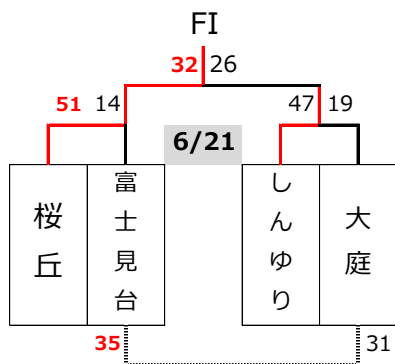

第45回エンジョイ!ミニバスケットボールフェスティバル兼
第45回関東ブロックミニバスケットボール交流大会神奈川県予選会

【女子ブロック予選組み合わせ】

決勝トーナメント

- FA 菅(川)
- FB 湘南台(湘)
- FC 柳島(湘)
- FD 明治(湘)
- FE 藤沢本町(湘)
- FF 鵜沼(湘)
- FG 東希望が丘(横)
- FH 柿生(川)
- FI 桜丘(北)
- FJ 榎が丘(横)

第45回エンジョイ!ミニバスケットボールフェスティバル兼
第45回関東ブロックミニバスケットボール交流大会神奈川県予選会

6月14日(日) 寒川アリーナ

No.		ブロック		Aコート		審判	T・O	ブロック		Bコート		審判	T・O		
1	9:30	M	H	藤沢本町	53 - 31	SUPER KANGAROOS	香川・柏ヶ谷	香川	M	J	門沢橋	45 - 31	一之宮	桜丘・多摩	桜丘
2	10:40	M	H	梅田	61 - 12	東富水	藤沢本町・SK	第1負け	M	J	榎が丘	67 - 19	天神	門沢橋 一之宮	第1負け
3	11:50	M	A	香川	50 - 27	柏ヶ谷	梅田・東富水	富士見台	M	B	桜丘	43 - 27	多摩	榎が丘・天神	長津田第二
4	13:00	M	H	1勝ち 藤沢本町	62 - 14	2勝ち 梅田	富士見台 香川	柏ヶ谷	M	J	1勝ち 門沢橋	42 - 47	2勝ち 榎が丘	長津田第二 桜丘	多摩
5	14:10	M	A	富士見台	11 - 57	香川	第4両者	第4勝ち	M	B	長津田第二	28 - 48	桜丘	第4両者	第4勝ち
6	15:20	M	H	1負け S・K	66 - 6	2負け 東富水	柏ヶ谷 富士見台	第4負け	M	J	1負け 一之宮	54 - 25	2負け 天神	多摩 長津田第二	第4負け
7	16:30	M	A	柏ヶ谷	34 - 32	富士見台	第6両者	第6勝ち	M	B	多摩	42 - 28	長津田第二	第6両者	第6勝ち

6月14日(日) 寒川小学校

No.		ブロック		Cコート		審判	T・O	
1	9:30	M	I	宮谷	74 - 32	鷺沼	柿生 ブレイカーズ	柿生
2	10:40	M	I	中原	87 - 15	寒川	宮谷・鷺沼	第1負け
3	11:50	M	C	柿生	92 - 17	ブレイカーズ	中原・寒川	湘南台
4	13:00	M	I	1勝ち 宮谷	40 - 27	2勝ち 中原	湘南台・柿生	ブレイカーズ
5	14:10	M	C	湘南台	34 - 67	柿生	第4両者	第4勝ち
6	15:20	M	I	1負け 鷺沼	62 - 20	2負け 寒川	ブレイカーズ 湘南台	第4負け
7	16:30	M	C	ブレイカーズ	43 - 45	湘南台	第6両者	第6勝ち