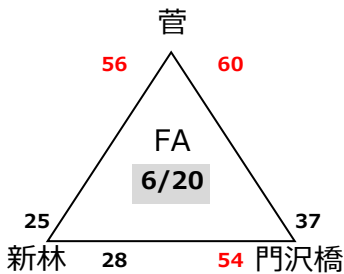

第45回エンジョイ!ミニバスケットボールフェスティバル兼
第45回関東ブロックミニバスケットボール交流大会神奈川県予選会

【女子ブロック予選組み合わせ】

決勝トーナメント

- FA 菅(川)
- FB 湘南台(湘)
- FC 柳島(湘)
- FD 明治(湘)
- FE 藤沢本町(湘)
- FF 鵜沼(湘)
- FG 東希望が丘(横)
- FH 柿生(川)
- FI 桜丘(北)
- FJ 榎が丘(横)

第45回エンジョイ!ミニバスケットボールフェスティバル兼
第45回関東ブロックミニバスケットボール交流大会神奈川県予選会

6月14日(日) 寒川アリーナ

No.		ブロック		Aコート		審判	T・O	ブロック		Bコート		審判	T・O		
1	9:30	M	H	藤沢本町	53 - 31	SUPER KANGAROOS	香川・柏ヶ谷	香川	M	J	門沢橋	45 - 31	一之宮	桜丘・多摩	桜丘
2	10:40	M	H	梅田	61 - 12	東富水	藤沢本町・SK	第1負け	M	J	榎が丘	67 - 19	天神	門沢橋 一之宮	第1負け
3	11:50	M	A	香川	50 - 27	柏ヶ谷	梅田・東富水	富士見台	M	B	桜丘	43 - 27	多摩	榎が丘・天神	長津田第二
4	13:00	M	H	1勝ち 藤沢本町	62 - 14	2勝ち 梅田	富士見台 香川	柏ヶ谷	M	J	1勝ち 門沢橋	42 - 47	2勝ち 榎が丘	長津田第二 桜丘	多摩
5	14:10	M	A	富士見台	11 - 57	香川	第4両者	第4勝ち	M	B	長津田第二	28 - 48	桜丘	第4両者	第4勝ち
6	15:20	M	H	1負け S・K	66 - 6	2負け 東富水	柏ヶ谷 富士見台	第4負け	M	J	1負け 一之宮	54 - 25	2負け 天神	多摩 長津田第二	第4負け
7	16:30	M	A	柏ヶ谷	34 - 32	富士見台	第6両者	第6勝ち	M	B	多摩	42 - 28	長津田第二	第6両者	第6勝ち

6月14日(日) 寒川小学校

No.		ブロック		Cコート		審判	T・O	
1	9:30	M	I	宮谷	74 - 32	鷺沼	柿生 ブレイカーズ	柿生
2	10:40	M	I	中原	87 - 15	寒川	宮谷・鷺沼	第1負け
3	11:50	M	C	柿生	92 - 17	ブレイカーズ	中原・寒川	湘南台
4	13:00	M	I	1勝ち 宮谷	40 - 27	2勝ち 中原	湘南台・柿生	ブレイカーズ
5	14:10	M	C	湘南台	34 - 67	柿生	第4両者	第4勝ち
6	15:20	M	I	1負け 鷺沼	62 - 20	2負け 寒川	ブレイカーズ 湘南台	第4負け
7	16:30	M	C	ブレイカーズ	43 - 45	湘南台	第6両者	第6勝ち