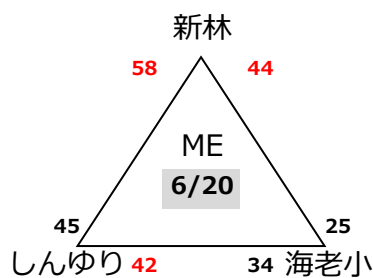

7月4日(土)

秩父宮記念体育館 (サブコート)

藤沢小学校

No.		ブロック	Lコート		審判	T・O	ブロック	Mコート		審判	T・O
1	9:30	F	菅	— 東希望が丘	審判委員会	桜丘	F	鵜沼	— 柿生	審判委員会	藤沢本町
2	10:40	M	K・Okings	— 宮谷	審判委員会	前負け	F	榎が丘	— 明治	審判委員会	前負け
3	11:50	F	桜丘	— 柳島	審判委員会	前負け	F	鵜沼・柿生	— 藤沢本町	審判委員会	前負け
4	13:00	F	湘南台	— 菅・東希望が丘	審判委員会	柳島	/				
5	14:10	M	菅	— K・Okings・宮谷	審判委員会	前負け					
6	15:20	M	藤沢本町	— 桜丘	審判委員会	前負け					

7月5日(日)

秩父宮記念体育館

		ブロック		審判	T・O
1	9:45	F	—		
2	10:55	F	—		
3	12:05	M	—		
4	13:15	M	—		
5	14:25	F	—		
6	15:35	M	—		

第45回エンジョイ!ミニバスケットボールフェスティバル兼
第45回関東ブロックミニバスケットボール交流大会神奈川県予選会

【男子ブロック予選組み合わせ】

決勝トーナメント

- MA 香川 (湘)
- MB 桜丘 (北)
- MC 柿生 (川)
- MD 菅 (川)
- ME 新林 (湘)
- MF K・Okings (湘)
- MG 汐見台(横)
- MH 藤沢本町(湘)
- MI 宮谷 (横)
- MJ 榎が丘 (横)
- MK 石川(湘)