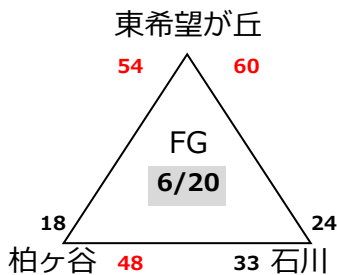

第45回エンジョイ!ミニバスケットボールフェスティバル兼
第45回関東ブロックミニバスケットボール交流大会神奈川県予選会

【女子ブロック予選組み合わせ】

決勝トーナメント

- FA 菅(川)
- FB 湘南台(湘)
- FC 柳島(湘)
- FD 明治(湘)
- FE 藤沢本町(湘)
- FF 鵜沼(湘)
- FG 東希望が丘(横)
- FH 柿生(川)
- FI 桜丘(北)
- FJ 榎が丘(横)

第45回エンジョイ!ミニバスケットボールフェスティバル兼
第45回関東ブロックミニバスケットボール交流大会神奈川県予選会

6月14日(日) 寒川アリーナ

No.		ブロック		Aコート		審判	T・O	ブロック		Bコート		審判	T・O		
1	9:30	M	H	藤沢本町	53 - 31	SUPER KANGAROOS	香川・柏ヶ谷	香川	M	J	門沢橋	45 - 31	一之宮	桜丘・多摩	桜丘
2	10:40	M	H	梅田	61 - 12	東富水	藤沢本町・SK	第1負け	M	J	榎が丘	67 - 19	天神	門沢橋 一之宮	第1負け
3	11:50	M	A	香川	50 - 27	柏ヶ谷	梅田・東富水	富士見台	M	B	桜丘	43 - 27	多摩	榎が丘・天神	長津田第二
4	13:00	M	H	1勝ち 藤沢本町	62 - 14	2勝ち 梅田	富士見台 香川	柏ヶ谷	M	J	1勝ち 門沢橋	42 - 47	2勝ち 榎が丘	長津田第二 桜丘	多摩
5	14:10	M	A	富士見台	11 - 57	香川	第4両者	第4勝ち	M	B	長津田第二	28 - 48	桜丘	第4両者	第4勝ち
6	15:20	M	H	1負け S・K	66 - 6	2負け 東富水	柏ヶ谷 富士見台	第4負け	M	J	1負け 一之宮	54 - 25	2負け 天神	多摩 長津田第二	第4負け
7	16:30	M	A	柏ヶ谷	34 - 32	富士見台	第6両者	第6勝ち	M	B	多摩	42 - 28	長津田第二	第6両者	第6勝ち

6月14日(日) 寒川小学校

No.		ブロック		Cコート		審判	T・O	
1	9:30	M	I	宮谷	74 - 32	鷺沼	柿生 ブレイカーズ	柿生
2	10:40	M	I	中原	87 - 15	寒川	宮谷・鷺沼	第1負け
3	11:50	M	C	柿生	92 - 17	ブレイカーズ	中原・寒川	湘南台
4	13:00	M	I	1勝ち 宮谷	40 - 27	2勝ち 中原	湘南台・柿生	ブレイカーズ
5	14:10	M	C	湘南台	34 - 67	柿生	第4両者	第4勝ち
6	15:20	M	I	1負け 鷺沼	62 - 20	2負け 寒川	ブレイカーズ 湘南台	第4負け
7	16:30	M	C	ブレイカーズ	43 - 45	湘南台	第6両者	第6勝ち