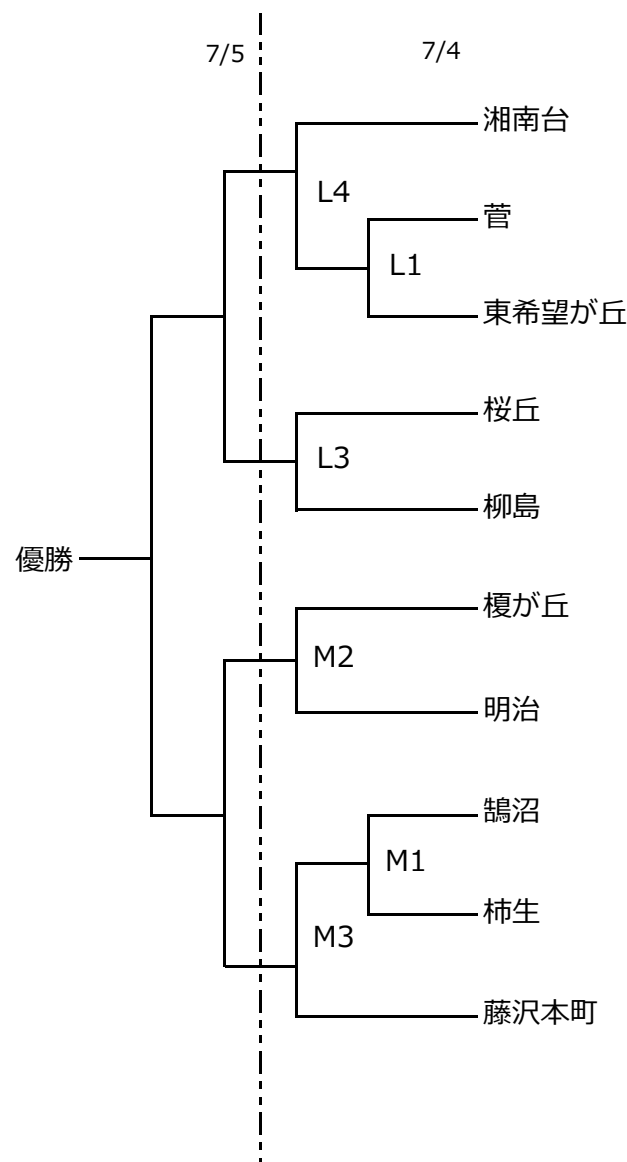

第45回エンジョイ!ミニバスケットボールフェスティバル兼  
第45回関東ブロックミニバスケットボール交流大会神奈川県予選会

【男子決勝トーナメント】

【女子決勝トーナメント】

7月4日(土)

秩父宮記念体育館 (サブコート)

藤沢小学校

No.		ブロック	Lコート		審判	T・O	ブロック	Mコート		審判	T・O
1	9:30	F	菅	— 東希望が丘	審判委員会	桜丘	F	鵜沼	— 柿生	審判委員会	藤沢本町
2	10:40	M	K・Okings	— 宮谷	審判委員会	前負け	F	榎が丘	— 明治	審判委員会	前負け
3	11:50	F	桜丘	— 柳島	審判委員会	前負け	F	鵜沼・柿生	— 藤沢本町	審判委員会	前負け
4	13:00	F	湘南台	— 菅・東希望が丘	審判委員会	柳島	/				
5	14:10	M	菅	— K・Okings・宮谷	審判委員会	前負け					
6	15:20	M	藤沢本町	— 桜丘	審判委員会	前負け					