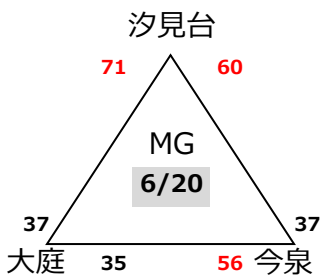

7月4日(土)

秩父宮記念体育館 (サブコート)

藤沢小学校

No.		ブロック	Lコート		審判	T・O	ブロック	Mコート		審判	T・O
1	9:30	F	菅	— 東希望が丘	審判委員会	桜丘	F	鵜沼	— 柿生	審判委員会	藤沢本町
2	10:40	M	K・Okings	— 宮谷	審判委員会	前負け	F	榎が丘	— 明治	審判委員会	前負け
3	11:50	F	桜丘	— 柳島	審判委員会	前負け	F	鵜沼・柿生	— 藤沢本町	審判委員会	前負け
4	13:00	F	湘南台	— 菅・東希望が丘	審判委員会	柳島	/				
5	14:10	M	菅	— K・Okings・宮谷	審判委員会	前負け					
6	15:20	M	藤沢本町	— 桜丘	審判委員会	前負け					

7月5日(日)

秩父宮記念体育館

		ブロック		審判	T・O
1	9:45	F	—		
2	10:55	F	—		
3	12:05	M	—		
4	13:15	M	—		
5	14:25	F	—		
6	15:35	M	—		

第45回エンジョイ!ミニバスケットボールフェスティバル兼
第45回関東ブロックミニバスケットボール交流大会神奈川県予選会

【男子ブロック予選組み合わせ】

決勝トーナメント

- MA 香川 (湘)
- MB 桜丘 (北)
- MC 柿生 (川)
- MD 菅 (川)
- ME 新林 (湘)
- MF K・Okings (湘)
- MG 汐見台(横)
- MH 藤沢本町(湘)
- MI 宮谷 (横)
- MJ 榎が丘 (横)
- MK 石川(湘)