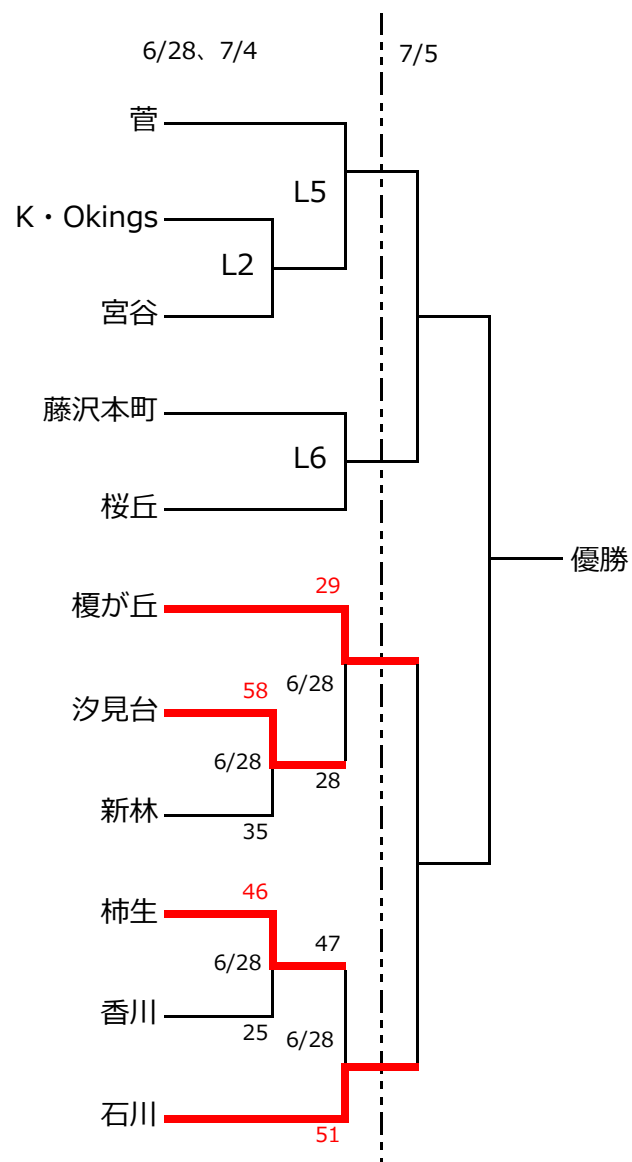

第45回エンジョイ!ミニバスケットボールフェスティバル兼  
第45回関東ブロックミニバスケットボール交流大会神奈川県予選会

【男子決勝トーナメント】

【女子決勝トーナメント】

7月4日(土)

秩父宮記念体育館 (サブコート)

藤沢小学校

No.		ブロック	Lコート		審判	T・O	ブロック	Mコート		審判	T・O
1	9:30	F	菅	— 東希望が丘	審判委員会	桜丘	F	鵜沼	— 柿生	審判委員会	藤沢本町
2	10:40	M	K・Okings	— 宮谷	審判委員会	前負け	F	榎が丘	— 明治	審判委員会	前負け
3	11:50	F	桜丘	— 柳島	審判委員会	前負け	F	鵜沼・柿生	— 藤沢本町	審判委員会	前負け
4	13:00	F	湘南台	— 菅・東希望が丘	審判委員会	柳島	/				
5	14:10	M	菅	— K・Okings・宮谷	審判委員会	前負け					
6	15:20	M	藤沢本町	— 桜丘	審判委員会	前負け					