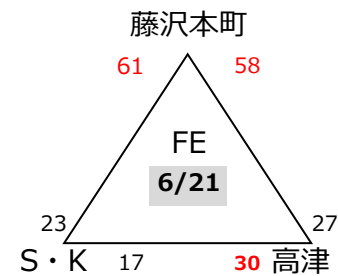

第45回エンジョイ!ミニバスケットボールフェスティバル兼
第45回関東ブロックミニバスケットボール交流大会神奈川県予選会

【女子ブロック予選組み合わせ】

決勝トーナメント

- FA 菅(川)
- FB 湘南台(湘)
- FC 柳島(湘)
- FD 明治(湘)
- FE 藤沢本町(湘)
- FF 鵜沼(湘)
- FG 東希望が丘(横)
- FH 柿生(川)
- FI 桜丘(北)
- FJ 榎が丘(横)

第45回エンジョイ!ミニバスケットボールフェスティバル兼
第45回関東ブロックミニバスケットボール交流大会神奈川県予選会

6月14日(日) 寒川アリーナ

No.		ブロック		Aコート		審判	T・O	ブロック		Bコート		審判	T・O		
1	9:30	M	H	藤沢本町	53 - 31	SUPER KANGAROOS	香川・柏ヶ谷	香川	M	J	門沢橋	45 - 31	一之宮	桜丘・多摩	桜丘
2	10:40	M	H	梅田	61 - 12	東富水	藤沢本町・SK	第1負け	M	J	榎が丘	67 - 19	天神	門沢橋 一之宮	第1負け
3	11:50	M	A	香川	50 - 27	柏ヶ谷	梅田・東富水	富士見台	M	B	桜丘	43 - 27	多摩	榎が丘・天神	長津田第二
4	13:00	M	H	1勝ち 藤沢本町	62 - 14	2勝ち 梅田	富士見台 香川	柏ヶ谷	M	J	1勝ち 門沢橋	42 - 47	2勝ち 榎が丘	長津田第二 桜丘	多摩
5	14:10	M	A	富士見台	11 - 57	香川	第4両者	第4勝ち	M	B	長津田第二	28 - 48	桜丘	第4両者	第4勝ち
6	15:20	M	H	1負け S・K	66 - 6	2負け 東富水	柏ヶ谷 富士見台	第4負け	M	J	1負け 一之宮	54 - 25	2負け 天神	多摩 長津田第二	第4負け
7	16:30	M	A	柏ヶ谷	34 - 32	富士見台	第6両者	第6勝ち	M	B	多摩	42 - 28	長津田第二	第6両者	第6勝ち

6月14日(日) 寒川小学校

No.		ブロック		Cコート		審判	T・O	
1	9:30	M	I	宮谷	74 - 32	鷺沼	柿生 ブレイカーズ	柿生
2	10:40	M	I	中原	87 - 15	寒川	宮谷・鷺沼	第1負け
3	11:50	M	C	柿生	92 - 17	ブレイカーズ	中原・寒川	湘南台
4	13:00	M	I	1勝ち 宮谷	40 - 27	2勝ち 中原	湘南台・柿生	ブレイカーズ
5	14:10	M	C	湘南台	34 - 67	柿生	第4両者	第4勝ち
6	15:20	M	I	1負け 鷺沼	62 - 20	2負け 寒川	ブレイカーズ 湘南台	第4負け
7	16:30	M	C	ブレイカーズ	43 - 45	湘南台	第6両者	第6勝ち