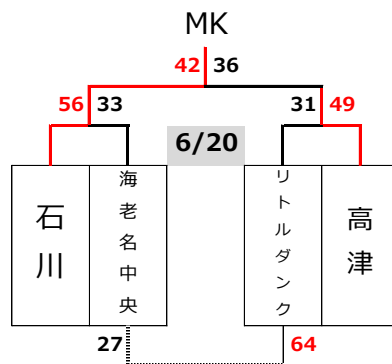

7月4日(土)

秩父宮記念体育館 (サブコート)

藤沢小学校

No.		ブロック	Lコート		審判	T・O	ブロック	Mコート		審判	T・O
1	9:30	F	菅	— 東希望が丘	審判委員会	桜丘	F	鵜沼	— 柿生	審判委員会	藤沢本町
2	10:40	M	K・Okings	— 宮谷	審判委員会	前負け	F	榎が丘	— 明治	審判委員会	前負け
3	11:50	F	桜丘	— 柳島	審判委員会	前負け	F	鵜沼・柿生	— 藤沢本町	審判委員会	前負け
4	13:00	F	湘南台	— 菅・東希望が丘	審判委員会	柳島	/				
5	14:10	M	菅	— K・Okings・宮谷	審判委員会	前負け					
6	15:20	M	藤沢本町	— 桜丘	審判委員会	前負け					

7月5日(日)

秩父宮記念体育館

		ブロック		審判	T・O
1	9:45	F	—		
2	10:55	F	—		
3	12:05	M	—		
4	13:15	M	—		
5	14:25	F	—		
6	15:35	M	—		

第45回エンジョイ!ミニバスケットボールフェスティバル兼
第45回関東ブロックミニバスケットボール交流大会神奈川県予選会

【男子ブロック予選組み合わせ】

決勝トーナメント

- MA 香川 (湘)
- MB 桜丘 (北)
- MC 柿生 (川)
- MD 菅 (川)
- ME 新林 (湘)
- MF K・Okings (湘)
- MG 汐見台(横)
- MH 藤沢本町(湘)
- MI 宮谷 (横)
- MJ 榎が丘 (横)
- MK 石川(湘)