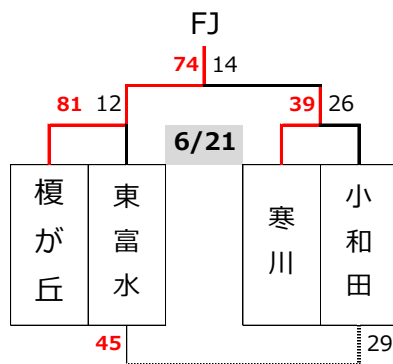

第45回エンジョイ!ミニバスケットボールフェスティバル兼
第45回関東ブロックミニバスケットボール交流大会神奈川県予選会

【女子ブロック予選組み合わせ】

決勝トーナメント

- FA 菅(川)
- FB 湘南台(湘)
- FC 柳島(湘)
- FD 明治(湘)
- FE 藤沢本町(湘)
- FF 鵜沼(湘)
- FG 東希望が丘(横)
- FH 柿生(川)
- FI 桜丘(北)
- FJ 榎が丘(横)

第45回エンジョイ!ミニバスケットボールフェスティバル兼
第45回関東ブロックミニバスケットボール交流大会神奈川県予選会

6月14日(日) 寒川アリーナ

No.		ブロック		Aコート		審判	T・O	ブロック		Bコート		審判	T・O		
1	9:30	M	H	藤沢本町	53 - 31	SUPER KANGAROOS	香川・柏ヶ谷	香川	M	J	門沢橋	45 - 31	一之宮	桜丘・多摩	桜丘
2	10:40	M	H	梅田	61 - 12	東富水	藤沢本町・SK	第1負け	M	J	榎が丘	67 - 19	天神	門沢橋 一之宮	第1負け
3	11:50	M	A	香川	50 - 27	柏ヶ谷	梅田・東富水	富士見台	M	B	桜丘	43 - 27	多摩	榎が丘・天神	長津田第二
4	13:00	M	H	1勝ち 藤沢本町	62 - 14	2勝ち 梅田	富士見台 香川	柏ヶ谷	M	J	1勝ち 門沢橋	42 - 47	2勝ち 榎が丘	長津田第二 桜丘	多摩
5	14:10	M	A	富士見台	11 - 57	香川	第4両者	第4勝ち	M	B	長津田第二	28 - 48	桜丘	第4両者	第4勝ち
6	15:20	M	H	1負け S・K	66 - 6	2負け 東富水	柏ヶ谷 富士見台	第4負け	M	J	1負け 一之宮	54 - 25	2負け 天神	多摩 長津田第二	第4負け
7	16:30	M	A	柏ヶ谷	34 - 32	富士見台	第6両者	第6勝ち	M	B	多摩	42 - 28	長津田第二	第6両者	第6勝ち

6月14日(日) 寒川小学校

No.		ブロック		Cコート		審判	T・O	
1	9:30	M	I	宮谷	74 - 32	鷺沼	柿生 ブレイカーズ	柿生
2	10:40	M	I	中原	87 - 15	寒川	宮谷・鷺沼	第1負け
3	11:50	M	C	柿生	92 - 17	ブレイカーズ	中原・寒川	湘南台
4	13:00	M	I	1勝ち 宮谷	40 - 27	2勝ち 中原	湘南台・柿生	ブレイカーズ
5	14:10	M	C	湘南台	34 - 67	柿生	第4両者	第4勝ち
6	15:20	M	I	1負け 鷺沼	62 - 20	2負け 寒川	ブレイカーズ 湘南台	第4負け
7	16:30	M	C	ブレイカーズ	43 - 45	湘南台	第6両者	第6勝ち