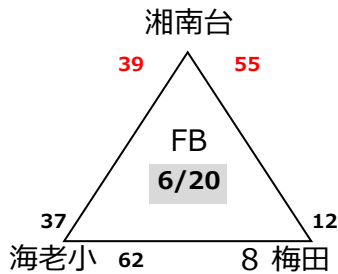

第45回エンジョイ!ミニバスケットボールフェスティバル兼
第45回関東ブロックミニバスケットボール交流大会神奈川県予選会

【女子ブロック予選組み合わせ】

決勝トーナメント

- FA 菅(川)
- FB 湘南台(湘)
- FC 柳島(湘)
- FD 明治(湘)
- FE 藤沢本町(湘)
- FF 鵜沼(湘)
- FG 東希望が丘(横)
- FH 柿生(川)
- FI 桜丘(北)
- FJ 榎が丘(横)

第45回エンジョイ!ミニバスケットボールフェスティバル兼
第45回関東ブロックミニバスケットボール交流大会神奈川県予選会

6月14日(日) 寒川アリーナ

No.		ブロック		Aコート		審判	T・O	ブロック		Bコート		審判	T・O		
1	9:30	M	H	藤沢本町	53 - 31	SUPER KANGAROOS	香川・柏ヶ谷	香川	M	J	門沢橋	45 - 31	一之宮	桜丘・多摩	桜丘
2	10:40	M	H	梅田	61 - 12	東富水	藤沢本町・SK	第1負け	M	J	榎が丘	67 - 19	天神	門沢橋 一之宮	第1負け
3	11:50	M	A	香川	50 - 27	柏ヶ谷	梅田・東富水	富士見台	M	B	桜丘	43 - 27	多摩	榎が丘・天神	長津田第二
4	13:00	M	H	1勝ち 藤沢本町	62 - 14	2勝ち 梅田	富士見台 香川	柏ヶ谷	M	J	1勝ち 門沢橋	42 - 47	2勝ち 榎が丘	長津田第二 桜丘	多摩
5	14:10	M	A	富士見台	11 - 57	香川	第4両者	第4勝ち	M	B	長津田第二	28 - 48	桜丘	第4両者	第4勝ち
6	15:20	M	H	1負け S・K	66 - 6	2負け 東富水	柏ヶ谷 富士見台	第4負け	M	J	1負け 一之宮	54 - 25	2負け 天神	多摩 長津田第二	第4負け
7	16:30	M	A	柏ヶ谷	34 - 32	富士見台	第6両者	第6勝ち	M	B	多摩	42 - 28	長津田第二	第6両者	第6勝ち

6月14日(日) 寒川小学校

No.		ブロック		Cコート		審判	T・O	
1	9:30	M	I	宮谷	74 - 32	鷺沼	柿生 ブレイカーズ	柿生
2	10:40	M	I	中原	87 - 15	寒川	宮谷・鷺沼	第1負け
3	11:50	M	C	柿生	92 - 17	ブレイカーズ	中原・寒川	湘南台
4	13:00	M	I	1勝ち 宮谷	40 - 27	2勝ち 中原	湘南台・柿生	ブレイカーズ
5	14:10	M	C	湘南台	34 - 67	柿生	第4両者	第4勝ち
6	15:20	M	I	1負け 鷺沼	62 - 20	2負け 寒川	ブレイカーズ 湘南台	第4負け
7	16:30	M	C	ブレイカーズ	43 - 45	湘南台	第6両者	第6勝ち