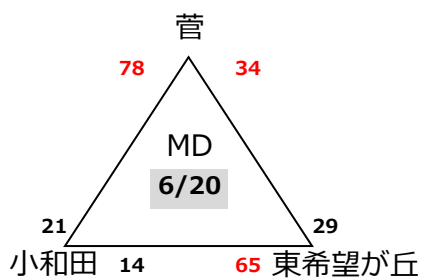

7月4日(土)

秩父宮記念体育館 (サブコート)

藤沢小学校

No.		ブロック	Lコート		審判	T・O	ブロック	Mコート		審判	T・O
1	9:30	F	菅	— 東希望が丘	審判委員会	桜丘	F	鵜沼	— 柿生	審判委員会	藤沢本町
2	10:40	M	K・Okings	— 宮谷	審判委員会	前負け	F	榎が丘	— 明治	審判委員会	前負け
3	11:50	F	桜丘	— 柳島	審判委員会	前負け	F	鵜沼・柿生	— 藤沢本町	審判委員会	前負け
4	13:00	F	湘南台	— 菅・東希望が丘	審判委員会	柳島	/				
5	14:10	M	菅	— K・Okings・宮谷	審判委員会	前負け					
6	15:20	M	藤沢本町	— 桜丘	審判委員会	前負け					

7月5日(日)

秩父宮記念体育館

		ブロック		審判	T・O
1	9:45	F	—		
2	10:55	F	—		
3	12:05	M	—		
4	13:15	M	—		
5	14:25	F	—		
6	15:35	M	—		

第45回エンジョイ!ミニバスケットボールフェスティバル兼
第45回関東ブロックミニバスケットボール交流大会神奈川県予選会

【男子ブロック予選組み合わせ】

決勝トーナメント

- MA 香川 (湘)
- MB 桜丘 (北)
- MC 柿生 (川)
- MD 菅 (川)
- ME 新林 (湘)
- MF K・Okings (湘)
- MG 汐見台(横)
- MH 藤沢本町(湘)
- MI 宮谷 (横)
- MJ 榎が丘 (横)
- MK 石川(湘)