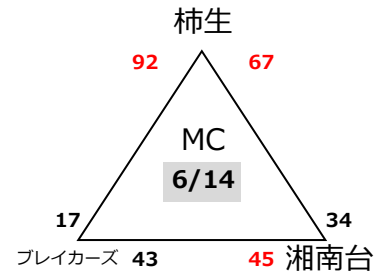

第45回エンジョイ!ミニバスケットボールフェスティバル兼  
第45回関東ブロックミニバスケットボール交流大会神奈川県予選会

【男子決勝トーナメント】

【女子決勝トーナメント】

7月4日(土)

秩父宮記念体育館 (サブコート)

藤沢小学校

No.		ブロック	Lコート		審判	T・O	ブロック	Mコート		審判	T・O
1	9:30	F	菅	— 東希望が丘	審判委員会	桜丘	F	鵜沼	— 柿生	審判委員会	藤沢本町
2	10:40	M	K・Okings	— 宮谷	審判委員会	前負け	F	榎が丘	— 明治	審判委員会	前負け
3	11:50	F	桜丘	— 柳島	審判委員会	前負け	F	鵜沼・柿生	— 藤沢本町	審判委員会	前負け
4	13:00	F	湘南台	— 菅・東希望が丘	審判委員会	柳島	/				
5	14:10	M	菅	— K・Okings・宮谷	審判委員会	前負け					
6	15:20	M	藤沢本町	— 桜丘	審判委員会	前負け					

7月5日(日)

秩父宮記念体育館

		ブロック		審判	T・O
1	9:45	F	—		
2	10:55	F	—		
3	12:05	M	—		
4	13:15	M	—		
5	14:25	F	—		
6	15:35	M	—		

第45回エンジョイ!ミニバスケットボールフェスティバル兼  
第45回関東ブロックミニバスケットボール交流大会神奈川県予選会

【男子ブロック予選組み合わせ】

決勝トーナメント

- MA 香川 (湘)
- MB 桜丘 (北)
- MC 柿生 (川)
- MD 菅 (川)
- ME 新林 (湘)
- MF K・Okings (湘)
- MG 汐見台(横)
- MH 藤沢本町(湘)
- MI 宮谷 (横)
- MJ 榎が丘 (横)
- MK 石川(湘)