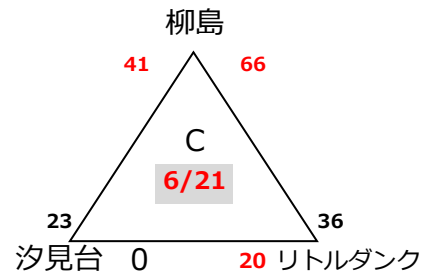

第45回エンジョイ!ミニバスケットボールフェスティバル兼
第45回関東ブロックミニバスケットボール交流大会神奈川県予選会

【女子ブロック予選組み合わせ】

決勝トーナメント

- FA 菅(川)
- FB 湘南台(湘)
- FC 柳島(湘)
- FD 明治(湘)
- FE 藤沢本町(湘)
- FF 鵜沼(湘)
- FG 東希望が丘(横)
- FH 柿生(川)
- FI 桜丘(北)
- FJ 榎が丘(横)

第45回エンジョイ!ミニバスケットボールフェスティバル兼
第45回関東ブロックミニバスケットボール交流大会神奈川県予選会

6月14日(日) 寒川アリーナ

No.		ブロック		Aコート		審判	T・O	ブロック		Bコート		審判	T・O		
1	9:30	M	H	藤沢本町	53 - 31	SUPER KANGAROOS	香川・柏ヶ谷	香川	M	J	門沢橋	45 - 31	一之宮	桜丘・多摩	桜丘
2	10:40	M	H	梅田	61 - 12	東富水	藤沢本町・SK	第1負け	M	J	榎が丘	67 - 19	天神	門沢橋 一之宮	第1負け
3	11:50	M	A	香川	50 - 27	柏ヶ谷	梅田・東富水	富士見台	M	B	桜丘	43 - 27	多摩	榎が丘・天神	長津田第二
4	13:00	M	H	1勝ち 藤沢本町	62 - 14	2勝ち 梅田	富士見台 香川	柏ヶ谷	M	J	1勝ち 門沢橋	42 - 47	2勝ち 榎が丘	長津田第二 桜丘	多摩
5	14:10	M	A	富士見台	11 - 57	香川	第4両者	第4勝ち	M	B	長津田第二	28 - 48	桜丘	第4両者	第4勝ち
6	15:20	M	H	1負け S・K	66 - 6	2負け 東富水	柏ヶ谷 富士見台	第4負け	M	J	1負け 一之宮	54 - 25	2負け 天神	多摩 長津田第二	第4負け
7	16:30	M	A	柏ヶ谷	34 - 32	富士見台	第6両者	第6勝ち	M	B	多摩	42 - 28	長津田第二	第6両者	第6勝ち

6月14日(日) 寒川小学校

No.		ブロック		Cコート		審判	T・O	
1	9:30	M	I	宮谷	74 - 32	鷺沼	柿生 ブレイカーズ	柿生
2	10:40	M	I	中原	87 - 15	寒川	宮谷・鷺沼	第1負け
3	11:50	M	C	柿生	92 - 17	ブレイカーズ	中原・寒川	湘南台
4	13:00	M	I	1勝ち 宮谷	40 - 27	2勝ち 中原	湘南台・柿生	ブレイカーズ
5	14:10	M	C	湘南台	34 - 67	柿生	第4両者	第4勝ち
6	15:20	M	I	1負け 鷺沼	62 - 20	2負け 寒川	ブレイカーズ 湘南台	第4負け
7	16:30	M	C	ブレイカーズ	43 - 45	湘南台	第6両者	第6勝ち