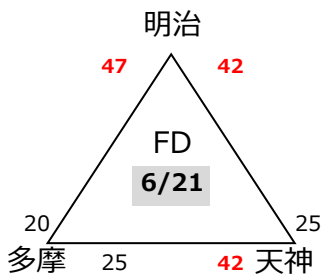

第45回エンジョイ!ミニバスケットボールフェスティバル兼
第45回関東ブロックミニバスケットボール交流大会神奈川県予選会

【女子ブロック予選組み合わせ】

決勝トーナメント

- FA 菅(川)
- FB 湘南台(湘)
- FC 柳島(湘)
- FD 明治(湘)
- FE 藤沢本町(湘)
- FF 鵜沼(湘)
- FG 東希望が丘(横)
- FH 柿生(川)
- FI 桜丘(北)
- FJ 榎が丘(横)

第45回エンジョイ!ミニバスケットボールフェスティバル兼
第45回関東ブロックミニバスケットボール交流大会神奈川県予選会

6月14日(日) 寒川アリーナ

No.		ブロック		Aコート		審判	T・O	ブロック		Bコート		審判	T・O		
1	9:30	M	H	藤沢本町	53 - 31	SUPER KANGAROOS	香川・柏ヶ谷	香川	M	J	門沢橋	45 - 31	一之宮	桜丘・多摩	桜丘
2	10:40	M	H	梅田	61 - 12	東富水	藤沢本町・SK	第1負け	M	J	榎が丘	67 - 19	天神	門沢橋 一之宮	第1負け
3	11:50	M	A	香川	50 - 27	柏ヶ谷	梅田・東富水	富士見台	M	B	桜丘	43 - 27	多摩	榎が丘・天神	長津田第二
4	13:00	M	H	1勝ち 藤沢本町	62 - 14	2勝ち 梅田	富士見台 香川	柏ヶ谷	M	J	1勝ち 門沢橋	42 - 47	2勝ち 榎が丘	長津田第二 桜丘	多摩
5	14:10	M	A	富士見台	11 - 57	香川	第4両者	第4勝ち	M	B	長津田第二	28 - 48	桜丘	第4両者	第4勝ち
6	15:20	M	H	1負け S・K	66 - 6	2負け 東富水	柏ヶ谷 富士見台	第4負け	M	J	1負け 一之宮	54 - 25	2負け 天神	多摩 長津田第二	第4負け
7	16:30	M	A	柏ヶ谷	34 - 32	富士見台	第6両者	第6勝ち	M	B	多摩	42 - 28	長津田第二	第6両者	第6勝ち

6月14日(日) 寒川小学校

No.		ブロック		Cコート		審判	T・O	
1	9:30	M	I	宮谷	74 - 32	鷺沼	柿生 ブレイカーズ	柿生
2	10:40	M	I	中原	87 - 15	寒川	宮谷・鷺沼	第1負け
3	11:50	M	C	柿生	92 - 17	ブレイカーズ	中原・寒川	湘南台
4	13:00	M	I	1勝ち 宮谷	40 - 27	2勝ち 中原	湘南台・柿生	ブレイカーズ
5	14:10	M	C	湘南台	34 - 67	柿生	第4両者	第4勝ち
6	15:20	M	I	1負け 鷺沼	62 - 20	2負け 寒川	ブレイカーズ 湘南台	第4負け
7	16:30	M	C	ブレイカーズ	43 - 45	湘南台	第6両者	第6勝ち