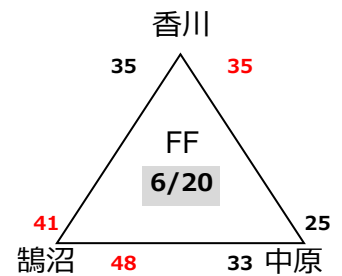

第45回エンジョイ!ミニバスケットボールフェスティバル兼
第45回関東ブロックミニバスケットボール交流大会神奈川県予選会

【女子ブロック予選組み合わせ】

決勝トーナメント

- FA 菅(川)
- FB 湘南台(湘)
- FC 柳島(湘)
- FD 明治(湘)
- FE 藤沢本町(湘)
- FF 鵜沼(湘)
- FG 東希望が丘(横)
- FH 柿生(川)
- FI 桜丘(北)
- FJ 榎が丘(横)

第45回エンジョイ!ミニバスケットボールフェスティバル兼
第45回関東ブロックミニバスケットボール交流大会神奈川県予選会

6月14日(日) 寒川アリーナ

No.		ブロック		Aコート		審判	T・O	ブロック		Bコート		審判	T・O		
1	9:30	M	H	藤沢本町	53 - 31	SUPER KANGAROOS	香川・柏ヶ谷	香川	M	J	門沢橋	45 - 31	一之宮	桜丘・多摩	桜丘
2	10:40	M	H	梅田	61 - 12	東富水	藤沢本町・SK	第1負け	M	J	榎が丘	67 - 19	天神	門沢橋 一之宮	第1負け
3	11:50	M	A	香川	50 - 27	柏ヶ谷	梅田・東富水	富士見台	M	B	桜丘	43 - 27	多摩	榎が丘・天神	長津田第二
4	13:00	M	H	1勝ち 藤沢本町	62 - 14	2勝ち 梅田	富士見台 香川	柏ヶ谷	M	J	1勝ち 門沢橋	42 - 47	2勝ち 榎が丘	長津田第二 桜丘	多摩
5	14:10	M	A	富士見台	11 - 57	香川	第4両者	第4勝ち	M	B	長津田第二	28 - 48	桜丘	第4両者	第4勝ち
6	15:20	M	H	1負け S・K	66 - 6	2負け 東富水	柏ヶ谷 富士見台	第4負け	M	J	1負け 一之宮	54 - 25	2負け 天神	多摩 長津田第二	第4負け
7	16:30	M	A	柏ヶ谷	34 - 32	富士見台	第6両者	第6勝ち	M	B	多摩	42 - 28	長津田第二	第6両者	第6勝ち

6月14日(日) 寒川小学校

No.		ブロック		Cコート		審判	T・O	
1	9:30	M	I	宮谷	74 - 32	鷺沼	柿生 ブレイカーズ	柿生
2	10:40	M	I	中原	87 - 15	寒川	宮谷・鷺沼	第1負け
3	11:50	M	C	柿生	92 - 17	ブレイカーズ	中原・寒川	湘南台
4	13:00	M	I	1勝ち 宮谷	40 - 27	2勝ち 中原	湘南台・柿生	ブレイカーズ
5	14:10	M	C	湘南台	34 - 67	柿生	第4両者	第4勝ち
6	15:20	M	I	1負け 鷺沼	62 - 20	2負け 寒川	ブレイカーズ 湘南台	第4負け
7	16:30	M	C	ブレイカーズ	43 - 45	湘南台	第6両者	第6勝ち