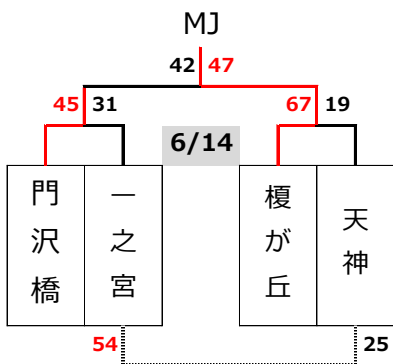

7月4日(土)

秩父宮記念体育館 (サブコート)

藤沢小学校

No.		ブロック	Lコート		審判	T・O	ブロック	Mコート		審判	T・O
1	9:30	F	菅	— 東希望が丘	審判委員会	桜丘	F	鵜沼	— 柿生	審判委員会	藤沢本町
2	10:40	M	K・Okings	— 宮谷	審判委員会	前負け	F	榎が丘	— 明治	審判委員会	前負け
3	11:50	F	桜丘	— 柳島	審判委員会	前負け	F	鵜沼・柿生	— 藤沢本町	審判委員会	前負け
4	13:00	F	湘南台	— 菅・東希望が丘	審判委員会	柳島	/				
5	14:10	M	菅	— K・Okings・宮谷	審判委員会	前負け					
6	15:20	M	藤沢本町	— 桜丘	審判委員会	前負け					

7月5日(日)

秩父宮記念体育館

		ブロック		審判	T・O
1	9:45	F	—		
2	10:55	F	—		
3	12:05	M	—		
4	13:15	M	—		
5	14:25	F	—		
6	15:35	M	—		

第45回エンジョイ!ミニバスケットボールフェスティバル兼
第45回関東ブロックミニバスケットボール交流大会神奈川県予選会

【男子ブロック予選組み合わせ】

決勝トーナメント

- MA 香川 (湘)
- MB 桜丘 (北)
- MC 柿生 (川)
- MD 菅 (川)
- ME 新林 (湘)
- MF K・Okings (湘)
- MG 汐見台(横)
- MH 藤沢本町(湘)
- MI 宮谷 (横)
- MJ 榎が丘 (横)
- MK 石川(湘)