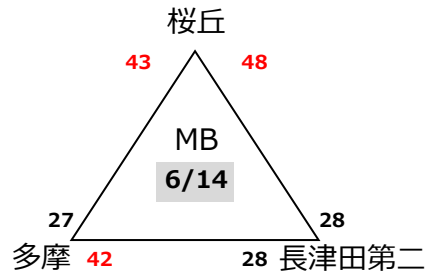

7月4日(土)

秩父宮記念体育館 (サブコート)

藤沢小学校

No.		ブロック	Lコート		審判	T・O	ブロック	Mコート		審判	T・O
1	9:30	F	菅	— 東希望が丘	審判委員会	桜丘	F	鵜沼	— 柿生	審判委員会	藤沢本町
2	10:40	M	K・Okings	— 宮谷	審判委員会	前負け	F	榎が丘	— 明治	審判委員会	前負け
3	11:50	F	桜丘	— 柳島	審判委員会	前負け	F	鵜沼・柿生	— 藤沢本町	審判委員会	前負け
4	13:00	F	湘南台	— 菅・東希望が丘	審判委員会	柳島	/				
5	14:10	M	菅	— K・Okings・宮谷	審判委員会	前負け					
6	15:20	M	藤沢本町	— 桜丘	審判委員会	前負け					

7月5日(日)

秩父宮記念体育館

		ブロック		審判	T・O
1	9:45	F	—		
2	10:55	F	—		
3	12:05	M	—		
4	13:15	M	—		
5	14:25	F	—		
6	15:35	M	—		

第45回エンジョイ!ミニバスケットボールフェスティバル兼
第45回関東ブロックミニバスケットボール交流大会神奈川県予選会

【男子ブロック予選組み合わせ】

決勝トーナメント

- MA 香川 (湘)
- MB 桜丘 (北)
- MC 柿生 (川)
- MD 菅 (川)
- ME 新林 (湘)
- MF K・Okings (湘)
- MG 汐見台(横)
- MH 藤沢本町(湘)
- MI 宮谷 (横)
- MJ 榎が丘 (横)
- MK 石川(湘)