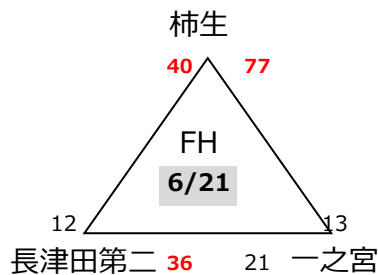

第45回エンジョイ!ミニバスケットボールフェスティバル兼
第45回関東ブロックミニバスケットボール交流大会神奈川県予選会

【女子ブロック予選組み合わせ】

決勝トーナメント

- FA 菅(川)
- FB 湘南台(湘)
- FC 柳島(湘)
- FD 明治(湘)
- FE 藤沢本町(湘)
- FF 鵜沼(湘)
- FG 東希望が丘(横)
- FH 柿生(川)
- FI 桜丘(北)
- FJ 榎が丘(横)

第45回エンジョイ!ミニバスケットボールフェスティバル兼
第45回関東ブロックミニバスケットボール交流大会神奈川県予選会

6月14日(日) 寒川アリーナ

No.		ブロック		Aコート		審判	T・O	ブロック		Bコート		審判	T・O		
1	9:30	M	H	藤沢本町	53 - 31	SUPER KANGAROOS	香川・柏ヶ谷	香川	M	J	門沢橋	45 - 31	一之宮	桜丘・多摩	桜丘
2	10:40	M	H	梅田	61 - 12	東富水	藤沢本町・SK	第1負け	M	J	榎が丘	67 - 19	天神	門沢橋 一之宮	第1負け
3	11:50	M	A	香川	50 - 27	柏ヶ谷	梅田・東富水	富士見台	M	B	桜丘	43 - 27	多摩	榎が丘・天神	長津田第二
4	13:00	M	H	1勝ち 藤沢本町	62 - 14	2勝ち 梅田	富士見台 香川	柏ヶ谷	M	J	1勝ち 門沢橋	42 - 47	2勝ち 榎が丘	長津田第二 桜丘	多摩
5	14:10	M	A	富士見台	11 - 57	香川	第4両者	第4勝ち	M	B	長津田第二	28 - 48	桜丘	第4両者	第4勝ち
6	15:20	M	H	1負け S・K	66 - 6	2負け 東富水	柏ヶ谷 富士見台	第4負け	M	J	1負け 一之宮	54 - 25	2負け 天神	多摩 長津田第二	第4負け
7	16:30	M	A	柏ヶ谷	34 - 32	富士見台	第6両者	第6勝ち	M	B	多摩	42 - 28	長津田第二	第6両者	第6勝ち

6月14日(日) 寒川小学校

No.		ブロック		Cコート		審判	T・O	
1	9:30	M	I	宮谷	74 - 32	鷺沼	柿生 ブレイカーズ	柿生
2	10:40	M	I	中原	87 - 15	寒川	宮谷・鷺沼	第1負け
3	11:50	M	C	柿生	92 - 17	ブレイカーズ	中原・寒川	湘南台
4	13:00	M	I	1勝ち 宮谷	40 - 27	2勝ち 中原	湘南台・柿生	ブレイカーズ
5	14:10	M	C	湘南台	34 - 67	柿生	第4両者	第4勝ち
6	15:20	M	I	1負け 鷺沼	62 - 20	2負け 寒川	ブレイカーズ 湘南台	第4負け
7	16:30	M	C	ブレイカーズ	43 - 45	湘南台	第6両者	第6勝ち