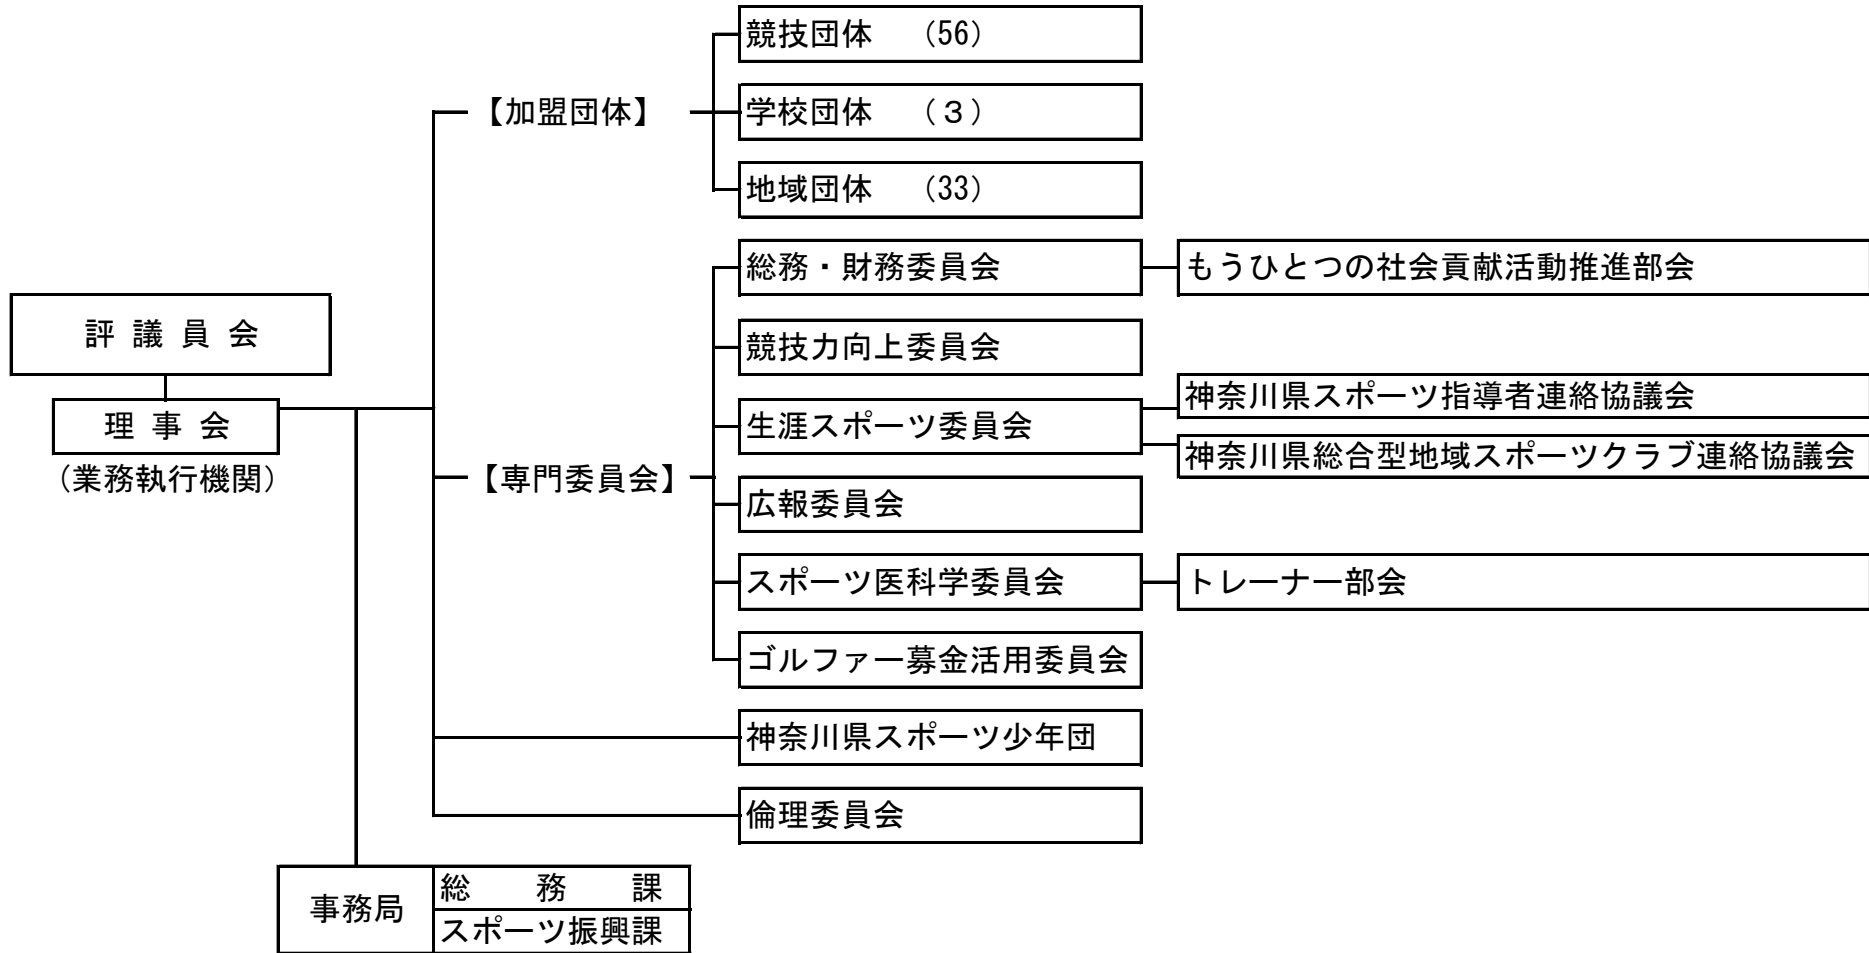

# 神奈川県スポーツ協会内組織図

評議員会

理事会  
(業務執行機関)

事務局	総務課
	スポーツ振興課

【加盟団体】

競技団体 (56)

学校団体 (3)

地域団体 (33)