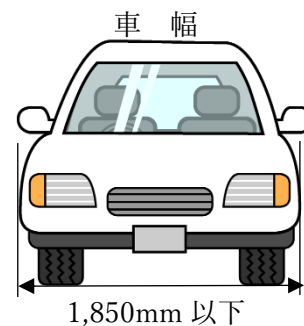

県立スポーツ会館 2段式機械駐車場のご案内

ご利用概要

- スポーツ会館ご利用の方は、北側に2段式機械駐車場がありますので、ご利用ください。
- スポーツ会館をご利用いただく方専用の駐車場となりますので、他の施設等をご利用の方はご利用いただけません。
- 駐車台数（15台）に限りがあります。必ず職員の指示に従ってください。
- 2段式機械駐車場の上下動は職員が行いますので、受付にお声掛けください。
- 通路や区画外での駐車はご遠慮ください。
- お身体の不自由な方・妊娠中の方の優先駐車スペース（平置き）を1台設けています。

車両制限

※ 高さ制限は、下段に駐車した場合のみです。上段へ駐車の場合は高さ制限がありません。

以下のような車は入庫できません

- 寸法・重量が制限を超える車
- 重量物を多く積載した車
- エンジン停止後に車高が下がる車
- ドアミラーを格納できない車
- 車体から突出した外部付属物を装着した車