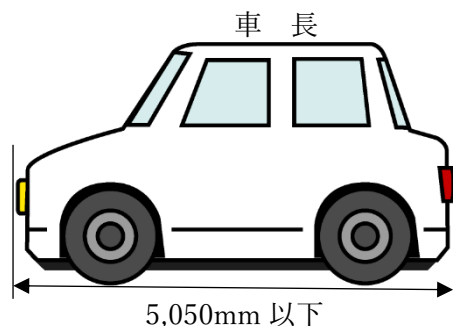

県立スポーツ会館 2段式機械駐車場のご案内

ご利用概要

- スポーツ会館ご利用の方は、北側に2段式機械駐車場がありますので、ご利用ください。
- スポーツ会館をご利用いただく方専用の駐車場となりますので、他の施設等をご利用の方はご利用いただけません。
- 駐車台数（15台）に限りがあります。必ず職員の指示に従ってください。
- 2段式機械駐車場の上下動は職員が行いますので、受付にお声掛けください。
- 通路や区画外での駐車はご遠慮ください。
- お身体の不自由な方・妊娠中の方の優先駐車スペース（平置き）を1台設けています。

車両制限

※ 高さ制限は、下段に駐車した場合のみです。上段へ駐車の場合は高さ制限がありません。

以下のような車は入庫できません

- 寸法・重量が制限を超える車
- 重量物を多く積載した車
- エンジン停止後に車高が下がる車
- ドアミラーを格納できない車
- 車体から突出した外部付属物を装着した車