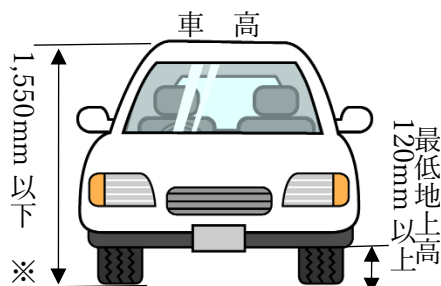

県立スポーツ会館 2段式機械駐車場のご案内

ご利用概要

- スポーツ会館ご利用の方は、北側に2段式機械駐車場がありますので、ご利用ください。
- スポーツ会館をご利用いただく方専用の駐車場となりますので、他の施設等をご利用の方はご利用いただけません。
- 駐車台数（15台）に限りがあります。必ず職員の指示に従ってください。
- 2段式機械駐車場の上下動は職員が行いますので、受付にお声掛けください。
- 通路や区画外での駐車はご遠慮ください。
- お身体の不自由な方・妊娠中の方の優先駐車スペース（平置き）を1台設けています。

車両制限

※ 高さ制限は、下段に駐車した場合のみです。上段へ駐車の場合は高さ制限がありません。

以下のような車は入庫できません

- 寸法・重量が制限を超える車
- 重量物を多く積載した車
- エンジン停止後に車高が下がる車
- ドアミラーを格納できない車
- 車体から突出した外部付属物を装着した車